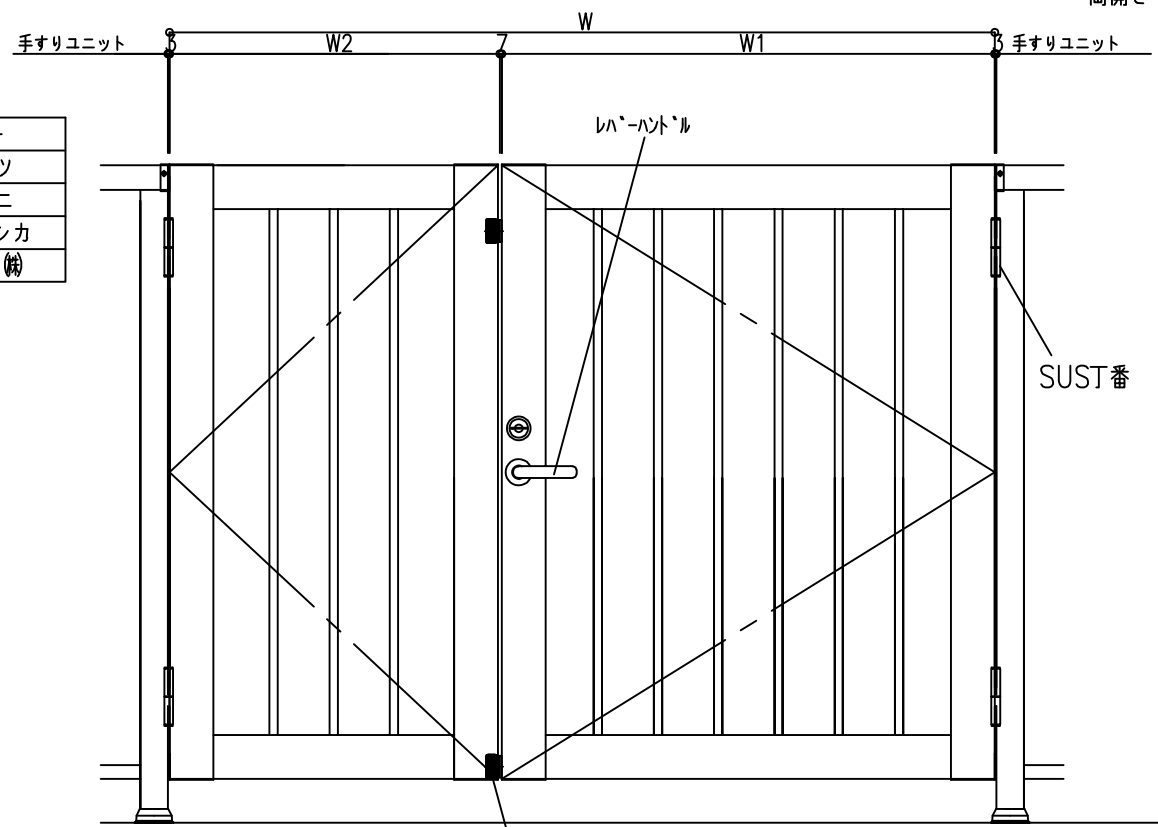

仕様	規格/型番	メーカー
SUST番	五管丁番 KH-413	(株)キンマツ
戸当り	LC-72	(株)シブタニ
丸落し	強力丸落し	スノーカモシカ
レバーハンドル	LATシリーズ	美和ロック(株)

W寸法(mm)	W ≤ 1600
W1寸法(mm)	W1 ≤ 1000
W2寸法(mm)	W2 ≤ 1000
H寸法(mm)	1100 < H ≤ 1200
HS寸法(mm)	HS ≤ 1200 (Hより小さいこと)

符号	年月日	訂正記事	訂正者	部番	部品名	材料	重量	備考
△								
△								
△								
△								
△								

作成日	2018.06.08
尺	1/3
図法	三角法
単位	mm
製	本間
図	本間

図名	トップレール 60GD 縦格子タイプ W1000xH1120
図番	Gks113044S