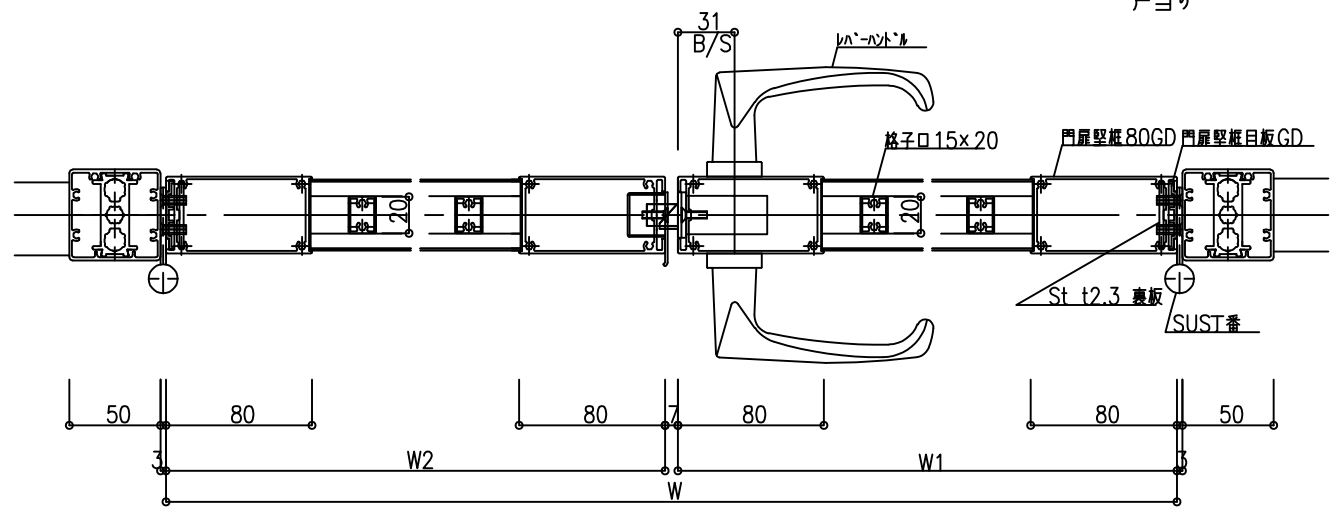

仕様	規格/型番	メーカー
SUST番	五管丁番 KH-413	(株)キンマツ
戸当り	LC-72	(株)シブタニ
丸落し	強力丸落し	スノーカモシカ
レバーハンドル	LATシリーズ	美和ロック(株)

W寸法(mm)	W ≤ 1600
W1寸法(mm)	W1 ≤ 1000
W2寸法(mm)	W2 ≤ 1000
H寸法(mm)	1100 < H ≤ 1200
HS寸法(mm)	HS ≤ 1200 (Hより小さいこと)

符号	年月日	訂正記事	訂正者	部番	部品名	材料	重量	備考
△								
△								
△								
△								
△								

作成日	2018.06.08
尺	1/3
図法	三角法
単位	mm
製	本間
図	本間

図名	トップレール 60GD 縦格子タイプ W1000xH1120
図番	Gks113044S