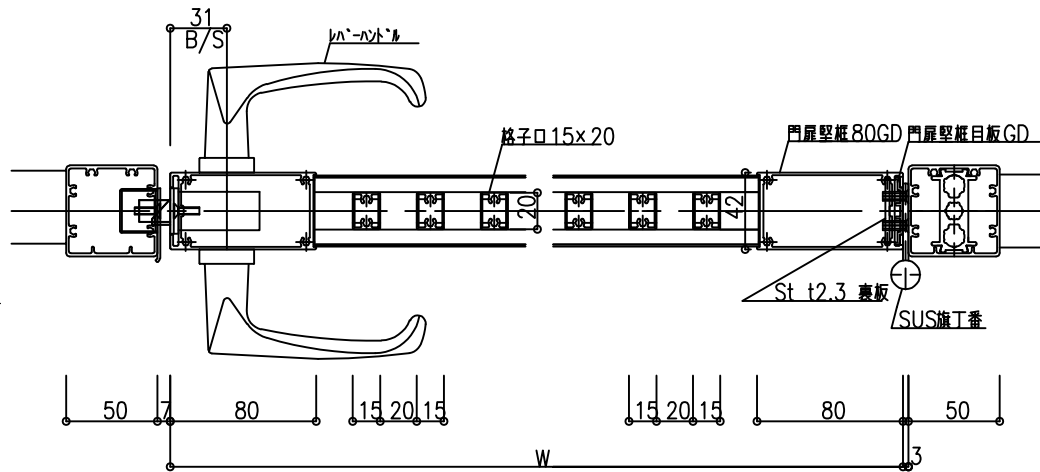

仕様	規格/型番	メーカー
SUST番	五管丁番 KH-413	(株)キンマツ
戸当り	LC-72	(株)シブタニ
丸落し	強力丸落し	スノーカモシカ
レバーハンドル	LATシリーズ	美和ロック(株)

W寸法(mm)	$W \leq 1000$
H寸法(mm)	$1100 < H \leq 1200$
HD寸法(mm)	$1200 < HD \leq 2000$

符号	年月日	訂正記事	訂正者	部署	部品名	材料	重量	備考	作成日	図法	単位	員数	設計	本間
△									2018.06.08	三角法	mm			
△														
△														
△														
△														

三洋工業株式会社

図名  
トップレール60GD  
縦格子タイプ  
W1000xH2000  
図番  
Gks113041S