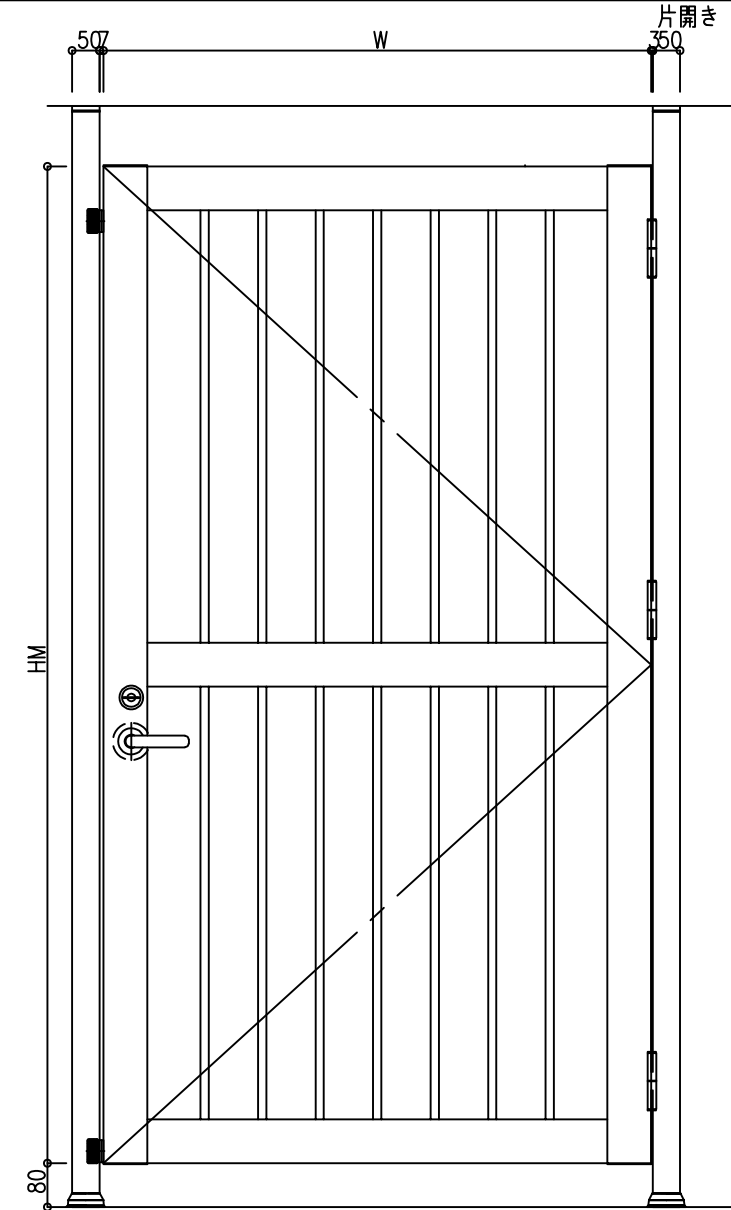

仕様	規格/型番	メーカー
SUST番	五管丁番 KH-413	(株)キンマツ
戸当り	LC-72	(株)シブタニ
丸落し	強力丸落し	スノーカモシカ
レバーハンドル	LATシリーズ	美和ロック(株)

W寸法(mm)	$W \leq 1000$
H寸法(mm)	$1100 < H \leq 1200$
HD寸法(mm)	$1200 < HD \leq 2000$

符号	年月日	訂正記事	訂正者	部署	部品名	材料	重量	備考	作成日	図法	単位	員数	設計	本間
△									2018.06.08	三角法	mm			
△														
△														
△														
△														

三洋工業株式会社

図名  
トップレール60GD  
縦格子タイプ  
W1000xH2000  
図番  
Gks113041S