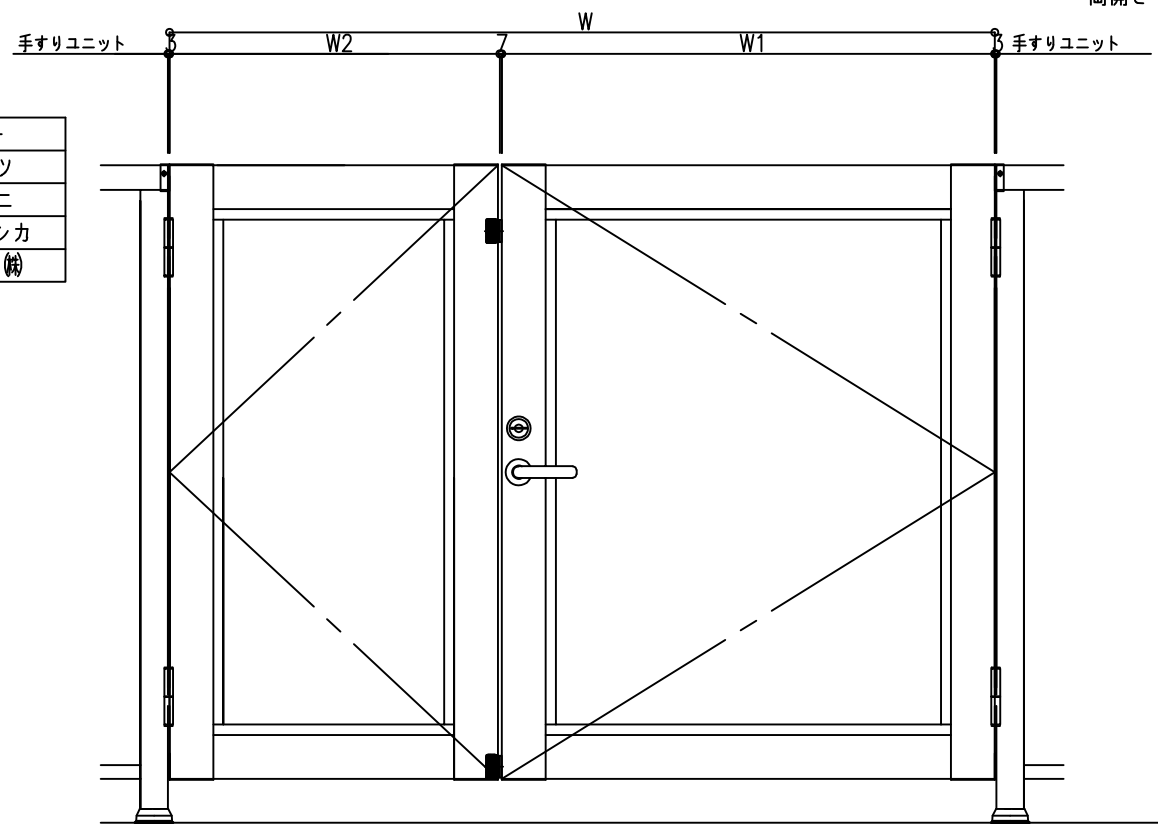

仕様	規格/型番	メーカー
SUST番	五管丁番 KH-413	(株)キンマツ
戸当り	LC-72	(株)シブタニ
丸落し	強力丸落し	スノーカモシカ
レバーハンドル	LATシリーズ	美和ロック(株)

W寸法(mm)	$W \leq 1600$
W1寸法(mm)	$W1 \leq 1000$
W2寸法(mm)	$W2 \leq 1000$
H寸法(mm)	$1100 < H \leq 1200$
HS寸法(mm)	$HS \leq 1200$ (Hより小さいこと)

符号	年月日	訂正記事	訂正者	部番	部品名	材料	重量	備考

作成日	2018.06.08
尺	1/3
図法	三角法
単位	mm
製	本間
図	本間

図名	トップレール60GD パネルタイプ W1000xH1120
図番	Gks113046S