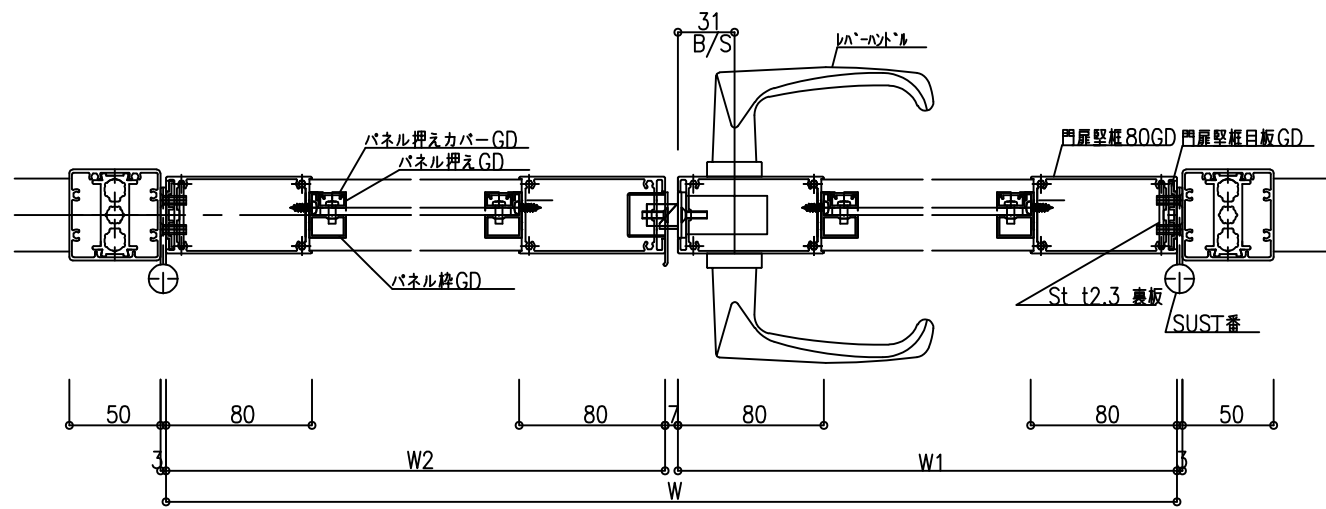

仕様	規格/型番	メーカー
SUST番	五管丁番 KH-413	(株)キンマツ
戸当り	LC-72	(株)シブタニ
丸落し	強力丸落し	スノーカモシカ
レバーハンドル	LATシリーズ	美和ロック(株)

W寸法(mm)	$W \leq 1600$
W1寸法(mm)	$W1 \leq 1000$
W2寸法(mm)	$W2 \leq 1000$
H寸法(mm)	$1100 < H \leq 1200$
HS寸法(mm)	$HS \leq 1200$ (Hより小さいこと)

符号	年月日	訂正記事	訂正者	部番	部品名	材料	重量	備考

作成日	2018.06.08
尺	1/3
図法	三角法
単位	mm
製	本間
図	本間

図名	トップレール60GD パネルタイプ W1000xH1120
図番	Gks113046S