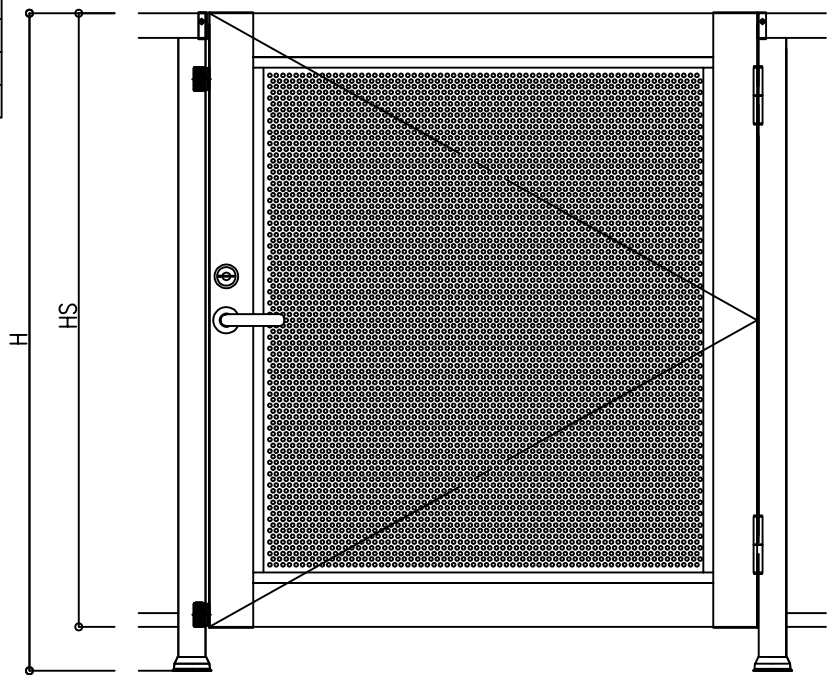

手すりユニット

W

手すりユニット

仕様	規格/型番	メーカー
SUST番	五管丁番 KH-413	(株)キンマツ
戸当り	LC-72	(株)シブタニ
丸落し	強力丸落し	スノーカモシカ
レバーハンドル	LATシリーズ	美和ロック(株)

W寸法(mm)	W ≤ 1000
H寸法(mm)	1100 < H ≤ 1200
HS寸法(mm)	HS ≤ 1200 (Hより小さいこと)

符号	年月日	訂正記事	訂正者	部署	部品名	材料	重量	備考
△								
△								
△								
△								
△								

作成日	2018.06.08
尺	1/3
図法	三角法
単位	mm
製	本間
図	本間

図名	トップレール60GD パネルタイプ W1000xH1120
図番	Gks113040S