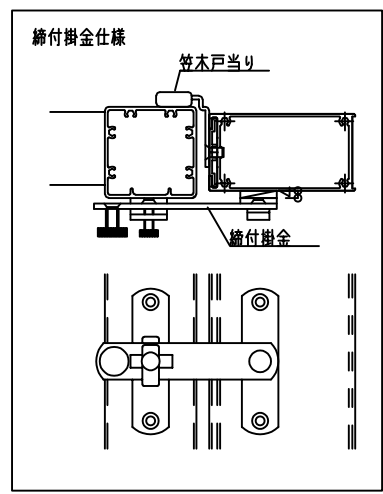

手すりユニット

W

手すりユニット

仕様	規格/型番	メーカー
SUST番	五管丁番 KH-413	(株)キンマツ
戸当り	LC-72	(株)シブタニ
丸落し	強力丸落し	スノーカモシカ
レバーハンドル	LATシリーズ	美和ロック(株)

W寸法(mm)	W ≤ 1000
H寸法(mm)	1100 < H ≤ 1200
HS寸法(mm)	HS ≤ 1200 (Hより小さいこと)

符号	年月日	訂正記事	訂正者	部署	部品名	材料	重量	備考
△								
△								
△								
△								
△								

作成日	2018.06.08
尺	1/3
図法	三角法
単位	mm
製	本間
図	本間

図名	トップレール60GD パネルタイプ W1000xH1120
図番	Gks113040S