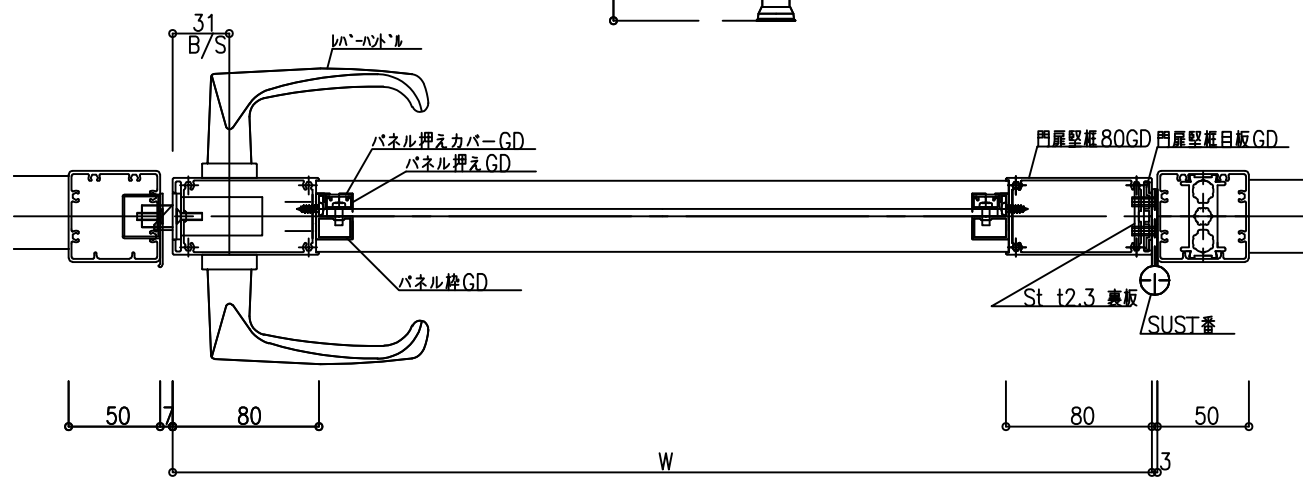

手すりユニット

W

手すりユニット

仕様	規格/型番	メーカー
SUST番	五管丁番 KH-413	(株)キンマツ
戸当り	LC-72	(株)シブタニ
丸落し	強力丸落し	スノーカモシカ
レバーハンドル	LATシリーズ	美和ロック(株)

W寸法(mm)	W ≤ 1000
H寸法(mm)	1100 < H ≤ 1200
HS寸法(mm)	HS ≤ 1200 (Hより小さいこと)

符号	年月日	訂正記事	訂正者	部署	部品名	材料	重量	備考
△								
△								
△								
△								
△								

作成日	2018.06.08
尺	1/3
図法	三角法
単位	mm
製	本間
図	本間

図名	トップレール60GD パネルタイプ W1000xH1120
図番	Gks113040S