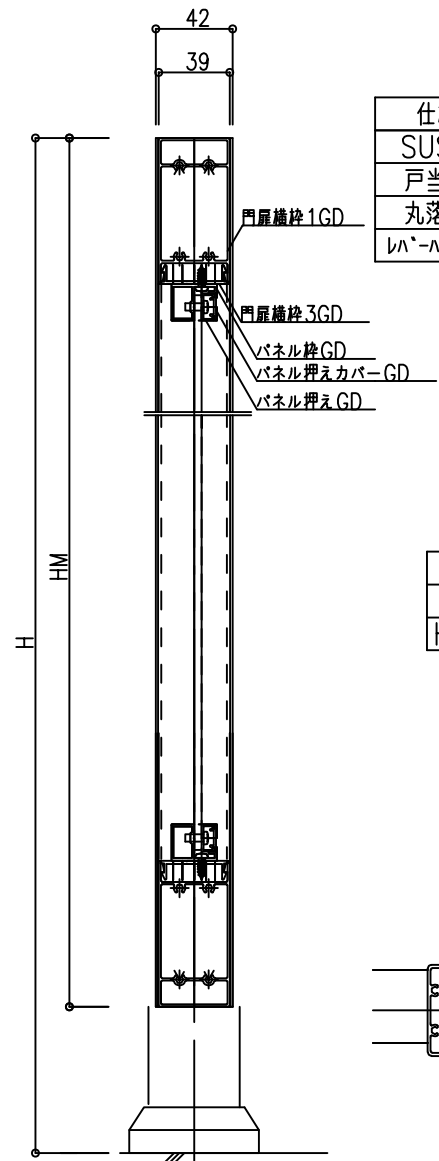

手すりユニット

W

手すりユニット

仕様	規格/型番	メーカー
SUST番	五管丁番 KH-413	(株)キンマツ
戸当り	LC-72	(株)シブタニ
丸落し	強力丸落し	スノーカモシカ
レバーハンドル	LATシリーズ	美和ロック(株)

W寸法(mm)	W ≤ 1000
H寸法(mm)	1100 < H ≤ 1200
HS寸法(mm)	HS ≤ 1200 (Hより小さいこと)

符号	年月日	訂正記事	訂正者	部署	部品名	材料	重量	備考
△								
△								
△								
△								
△								

作成日	2018.06.08
尺	1/3
図法	三角法
単位	mm
製	本間
図	本間

図名	トップレール60GD パネルタイプ W1000xH1120
図番	Gks113040S