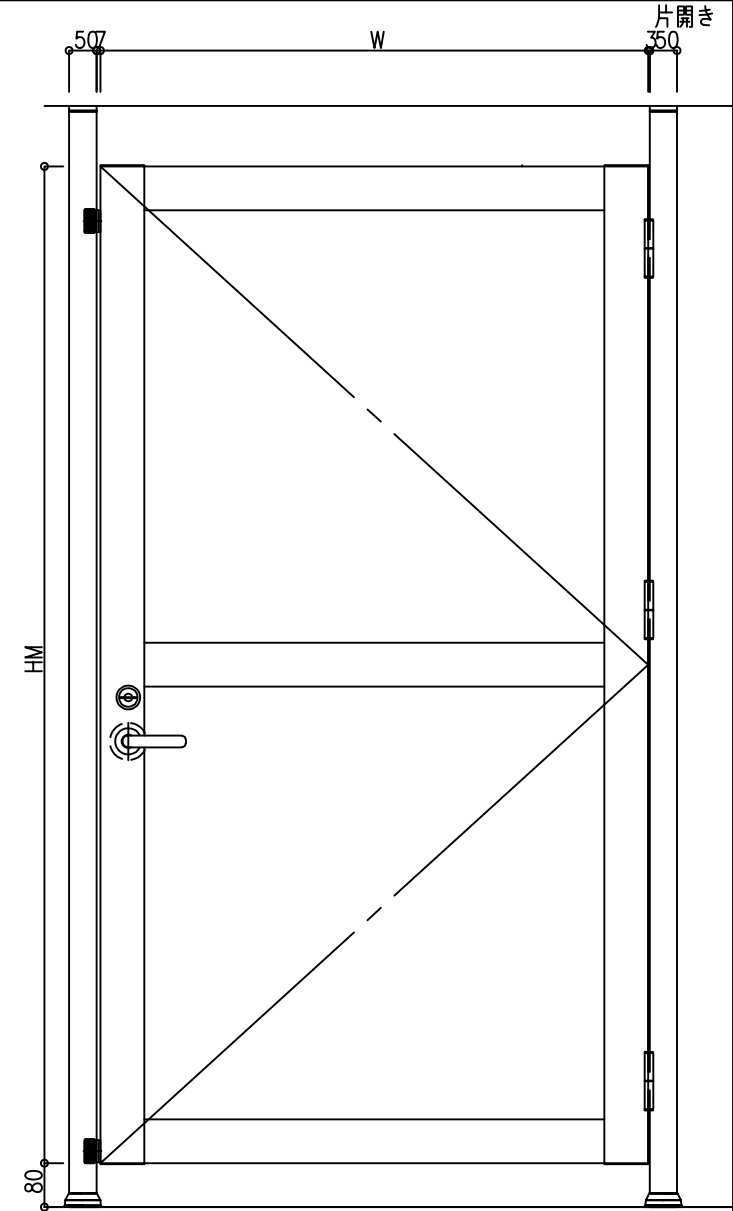

仕様	規格/型番	メーカー
SUST番	五管丁番 KH-413	(株)キンマツ
戸当り	LC-72	(株)シブタニ
丸落し	強力丸落し	スノーカモシカ
レバーハンドル	LATシリーズ	美和ロック(株)

W寸法(mm)	$W \leq 1000$
H寸法(mm)	$1100 < H \leq 1200$
HD寸法(mm)	$1200 < HD \leq 2000$

符号	年月日	訂正記事	訂正者	部署	部品名	材料	重量	備考	作成日	尺	図	単	員
△									2018.06.08	1/3	三角法	mm	本
△													本
△													
△													
△													

三洋工業株式会社

図名: トップレール60GD
 パネルタイプ
 W1000xH2000
 図番: Gks113043S