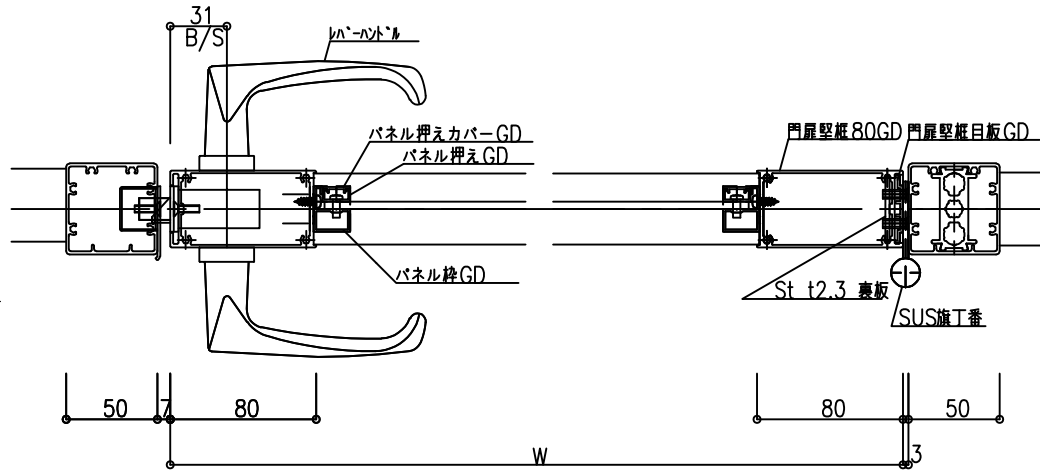

仕様	規格/型番	メーカー
SUST番	五管丁番 KH-413	(株)キンマツ
戸当り	LC-72	(株)シブタニ
丸落し	強力丸落し	スノーカモシカ
レバーハンドル	LATシリーズ	美和ロック(株)

W寸法(mm)	$W \leq 1000$
H寸法(mm)	$1100 < H \leq 1200$
HD寸法(mm)	$1200 < HD \leq 2000$

符号	年月日	訂正記事	訂正者	部署	部品名	材料	重量	備考	作成日	尺	図	単	員
△									2018.06.08	1/3	三角法	mm	本
△													本
△													
△													
△													

三洋工業株式会社

図名: トップレール60GD
 パネルタイプ
 W1000xH2000
 図番: Gks113043S