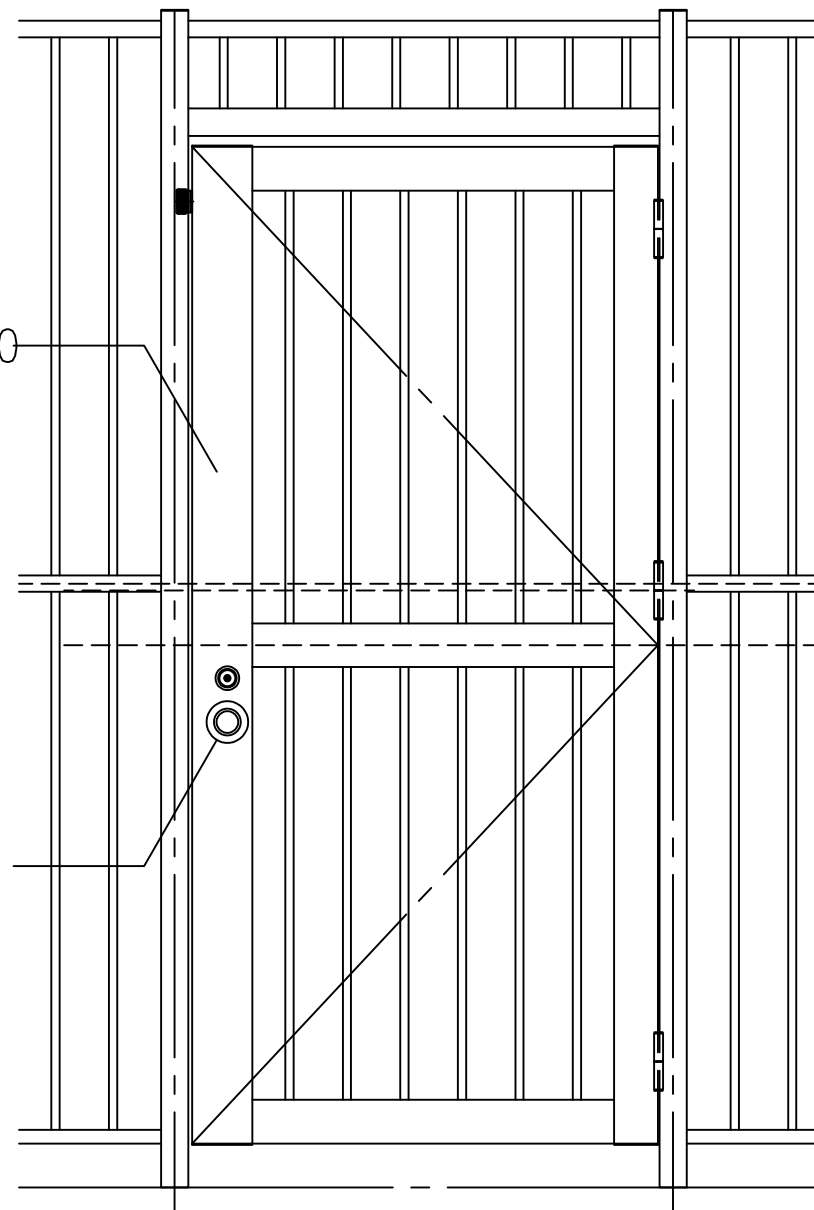

丸落し

<丸落し付 門扉小>

縦框 110

ノブ錠

<縦框 110ノブ錠付 門扉大>

△										作成日	2018.06.08	 三洋工業株式会社	図名 トップレール60GD オプション仕様 図番 Gks113047S	
△									尺	1/3	員数 設計 本間			
△								図法	三角法	単位 mm				
△								製	本間					本間
△								図	本間					
△	符号	年月日	訂正記事	訂正者	部署	部品名	材料	重量	備考	尺	1/3	員数	設計	