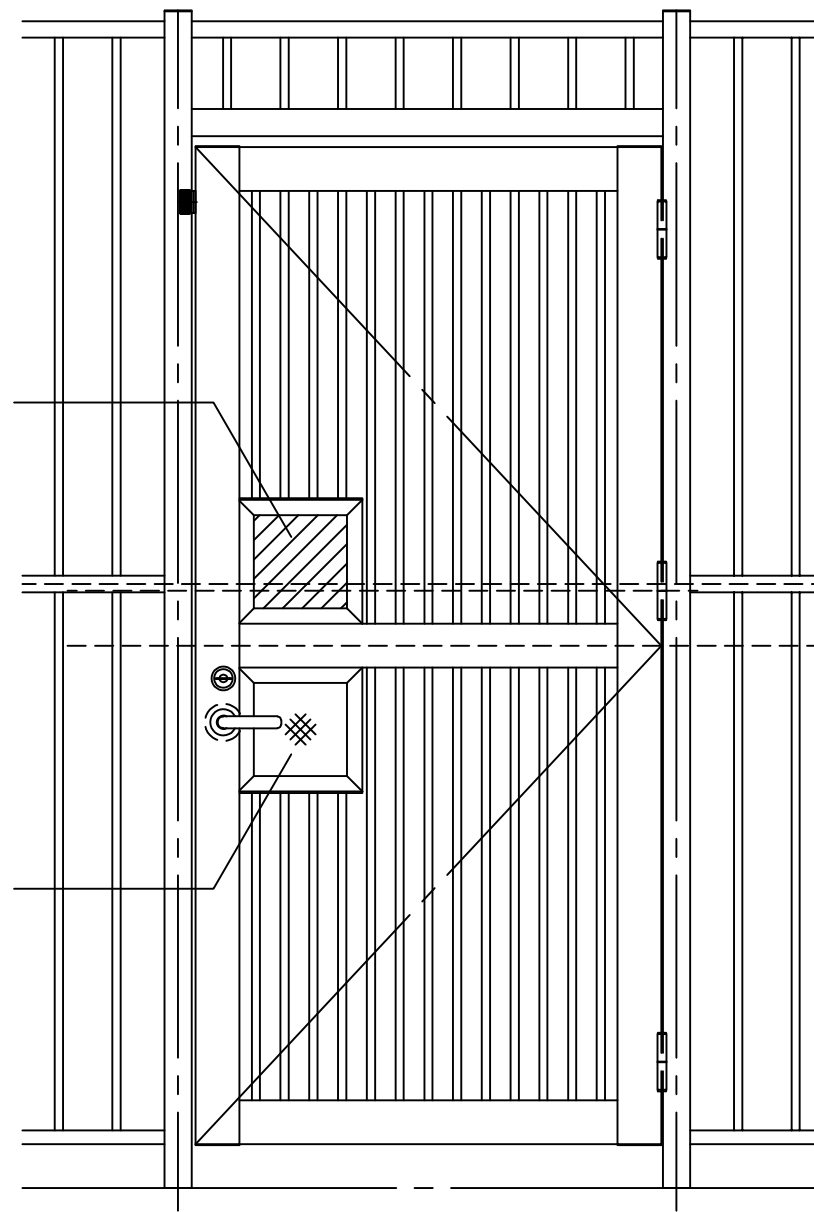

<ト'アクローザー付 門扉大>

アルミ樹脂複合板

<非常時解錠用破壊小窓付 門扉大>

△										作成日	2018.06.08	 三洋工業株式会社	図名	トップレール60GD オプション仕様					
△									尺	1/3	図法		三角法	単位	mm				
△									度		法			位置	本間				
△									承認		査			製	本間				
△									符号	年月日	訂正記事	訂正者	部番	部品名	材料	重量	備考	図番	Gks113048S