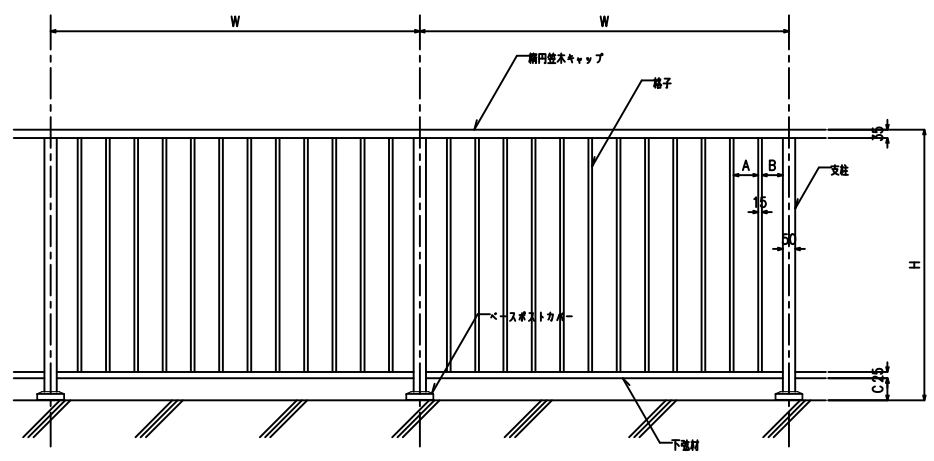

縦断面図 S=1/2

横断面図 S=1/2

立面図 S=1/20

A・B: 110?未満
C: 90?未満

商品名称	トップレール60D	図名	BPカバー-一段型木・格子 断面図	S=1/2	三洋工業株式会社	製図	製図	担当	図番	日付
		図名	同 立面図	S=1/20					60D-3	2005年10月1日