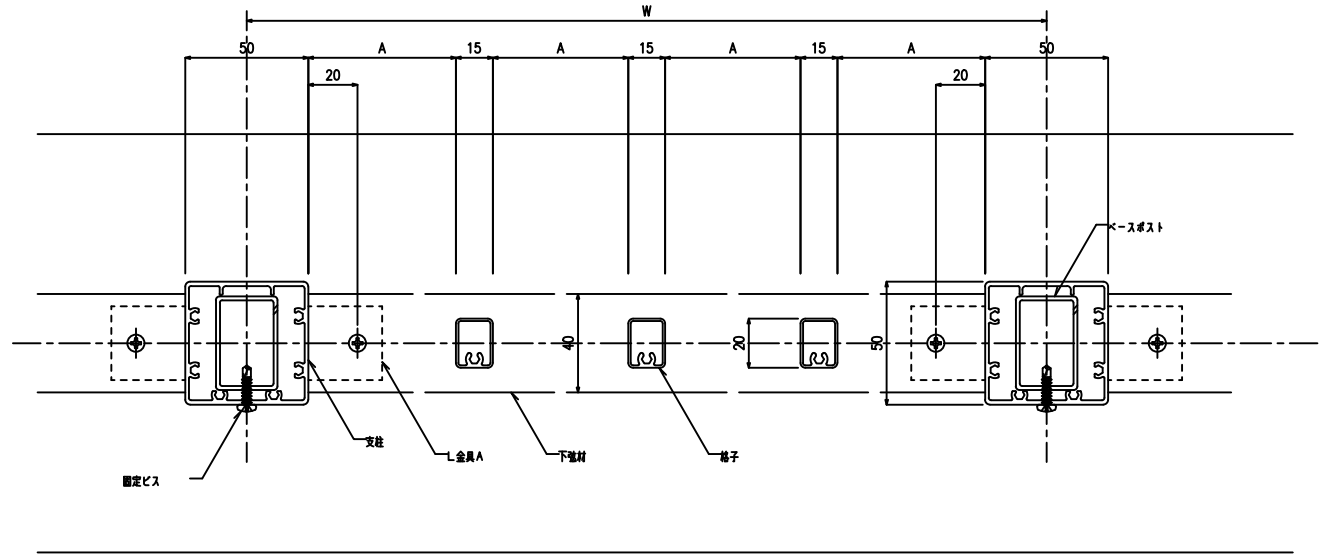

縦断面図 S=1/2

横断面図 S=1/2

立面図 S=1/20

A・B: 110?未満
C: 90?未満

商品名称	トップレール60D	図名	BPカバー-一段型木・格子 断面図	S=1/2	三洋工業株式会社	製図	製図	担当	図番	日付
		図名	同 立面図	S=1/20					60D-3	2005年10月1日