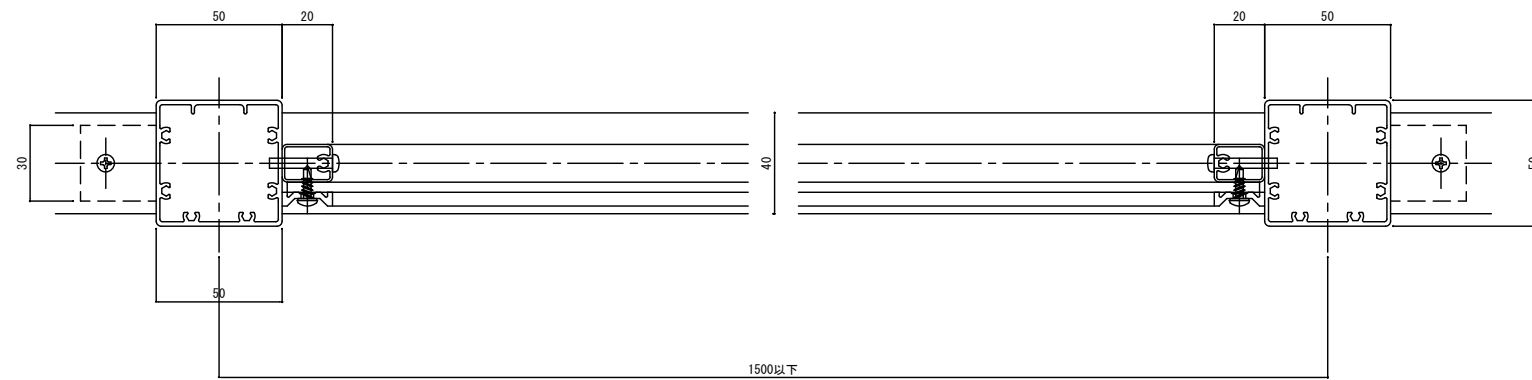

床支持二段笠木 パネルタイプ

手すり断面図 (S : 1 / 3)

手すりユニット1スパン正面図 (S : 1 / 20)

手すりユニット横断面図 (S : 1 / 3)