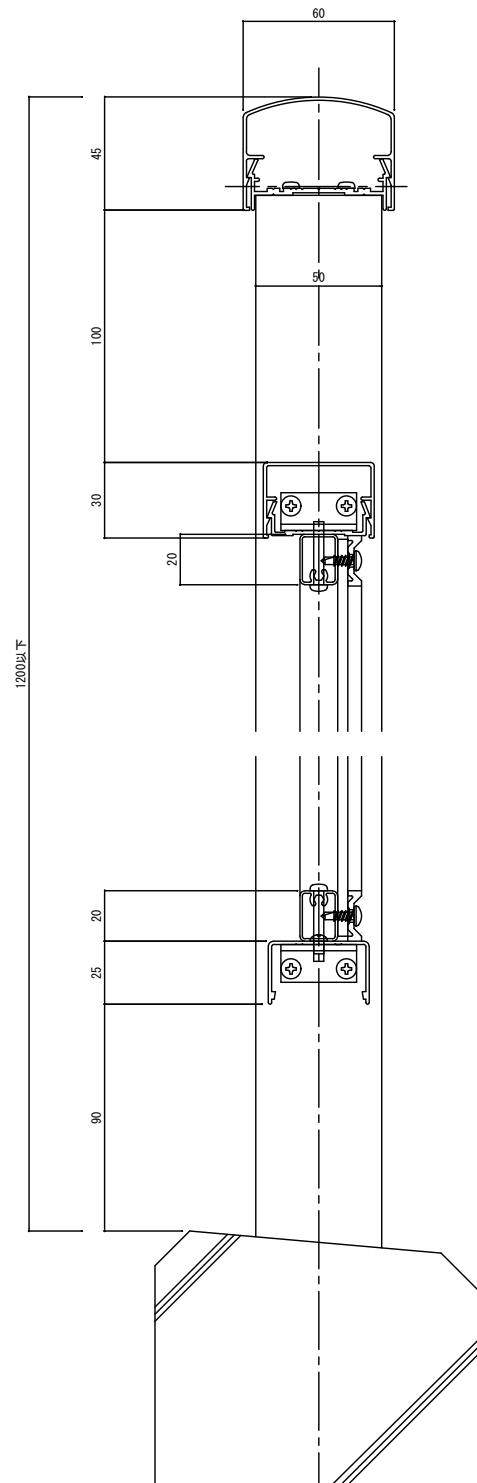

床支持二段笠木 パネルタイプ

手すり断面図 (S : 1 / 3)

手すりユニット1スパン正面図 (S : 1 / 20)

手すりユニット横断面図 (S : 1 / 3)