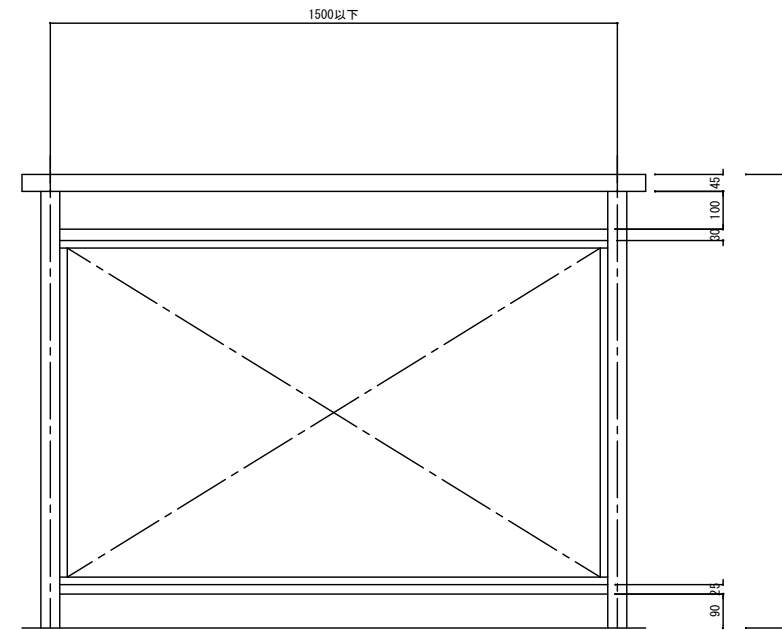

床支持二段笠木 パネルタイプ

手すり断面図 (S : 1 / 3)

手すりユニット1スパン正面図 (S : 1 / 20)

手すりユニット横断面図 (S : 1 / 3)