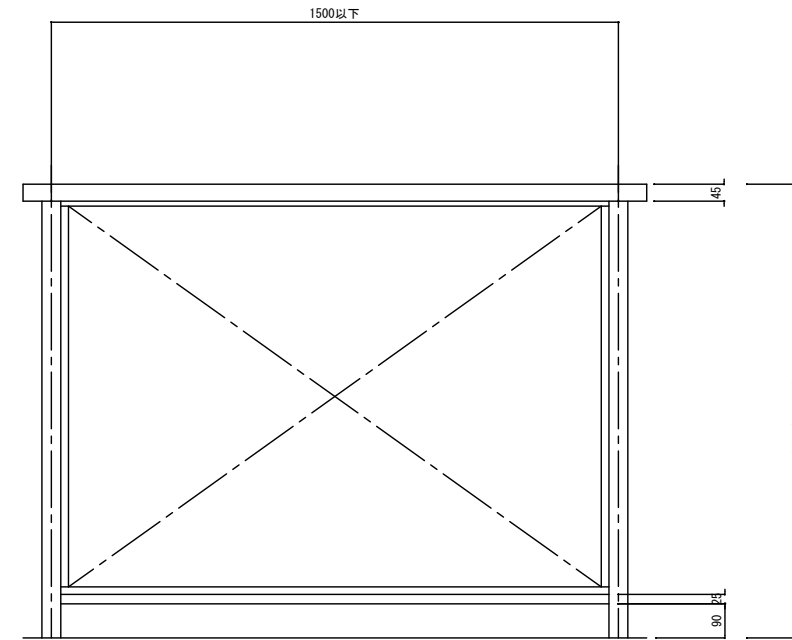

床支持一段笠木 パネルタイプ

手すり断面図 (S : 1 / 3)

手すりユニット1スパン正面図 (S : 1 / 20)

手すりユニット横断面図 (S : 1 / 3)