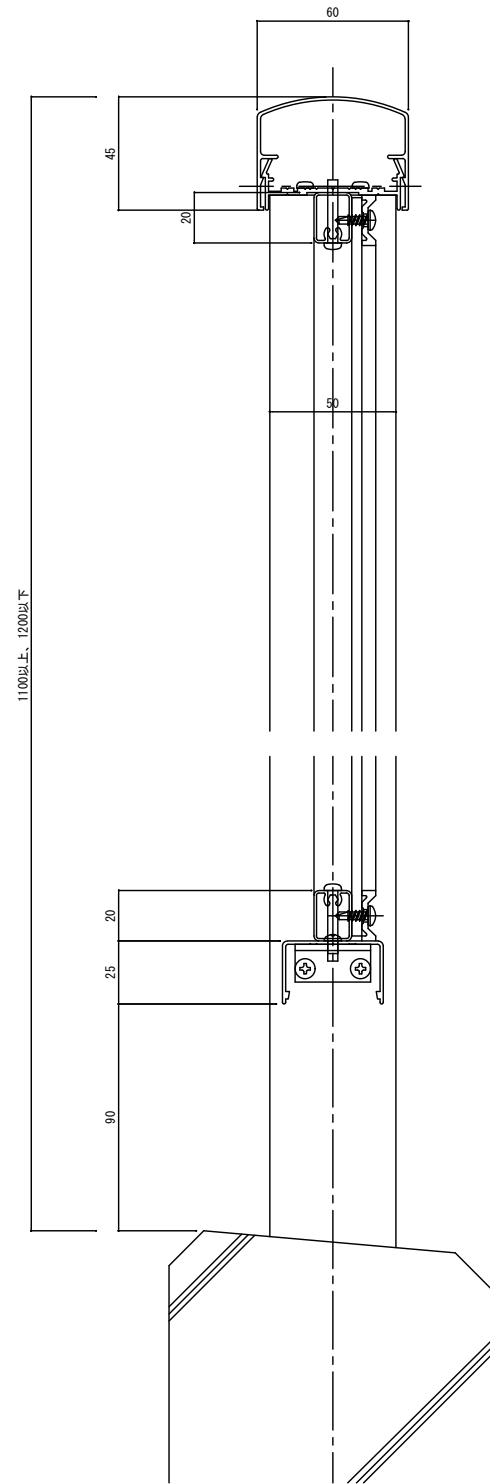

床支持一段笠木 パネルタイプ

手すり断面図 (S : 1 / 3)

手すりユニット1スパン正面図 (S : 1 / 20)

手すりユニット横断面図 (S : 1 / 3)