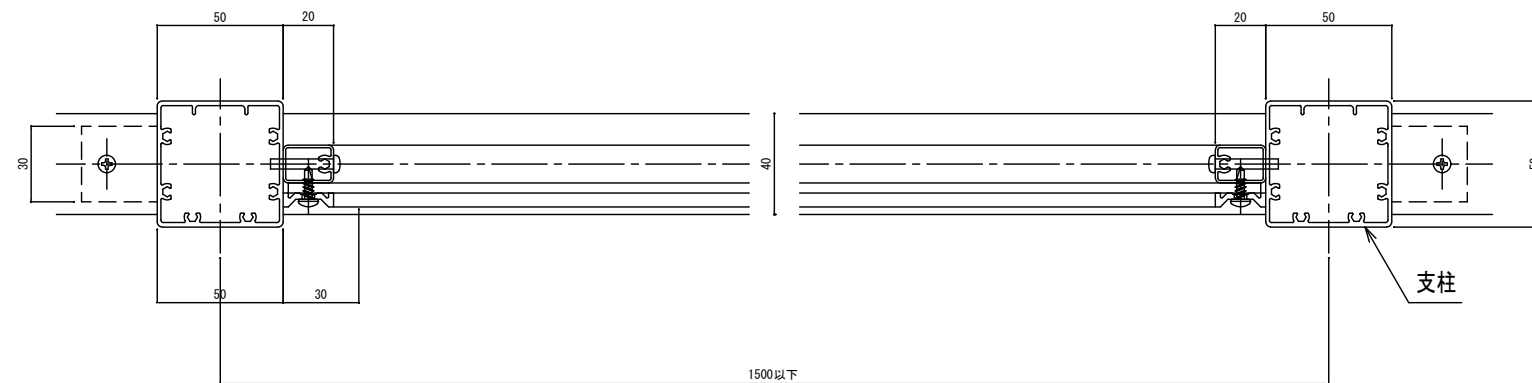

床支持一段笠木 パネルタイプ

手すり断面図 (S : 1 / 3)

手すりユニット1スパン正面図 (S : 1 / 20)

手すりユニット横断面図 (S : 1 / 3)