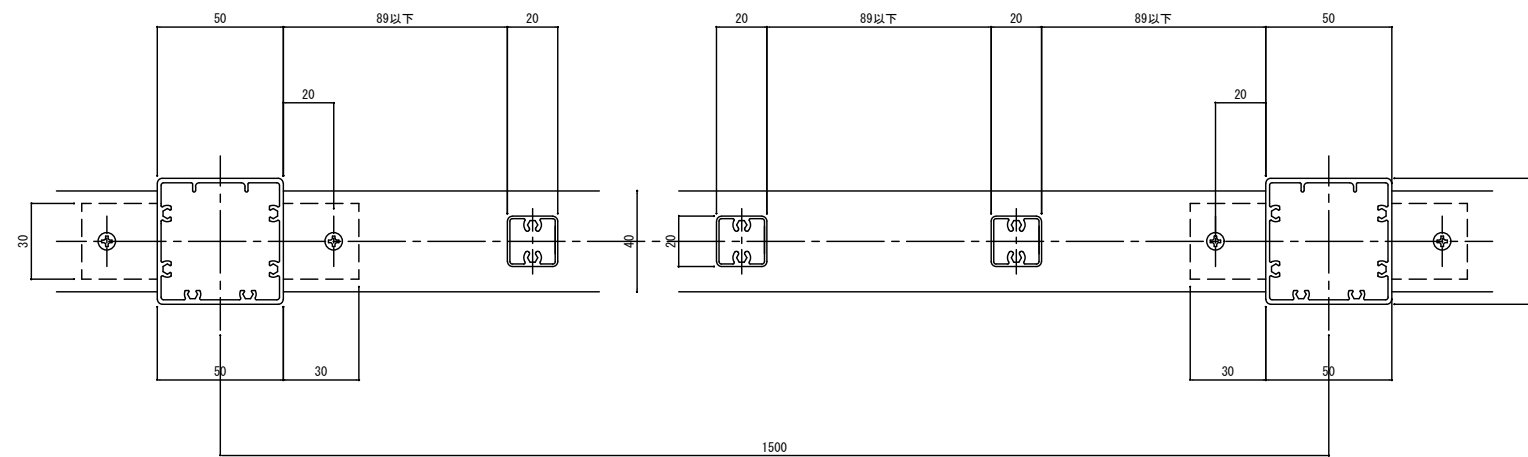

床支持一段笠木 格子タイプ

手すり断面図 (S : 1 / 3)

手すりユニット1スパン正面図 (S : 1 / 20)

手すりユニット横断面図 (S : 1 / 3)