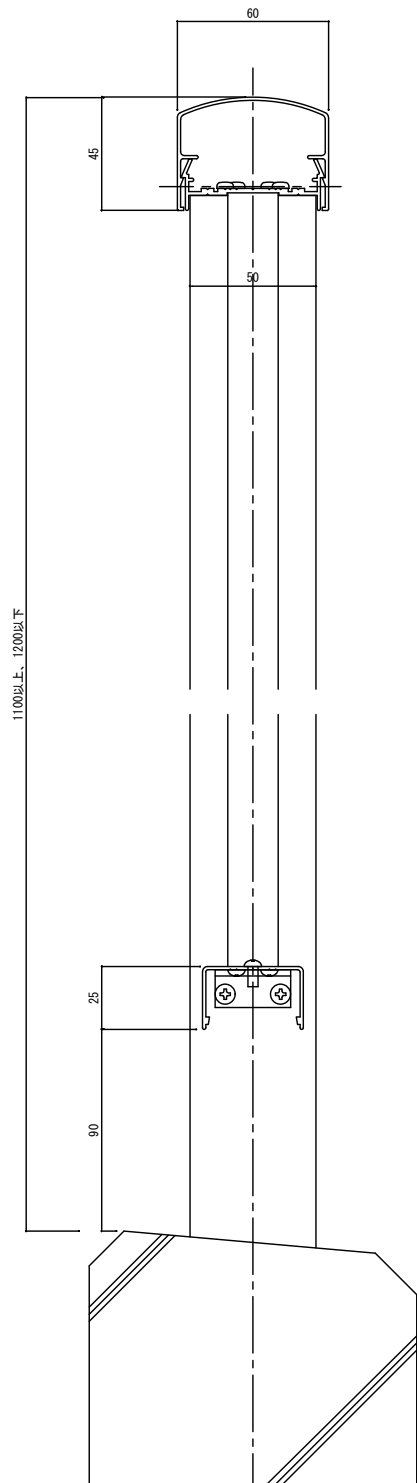

床支持一段笠木 格子タイプ

手すり断面図 (S : 1 / 3)

手すりユニット1スパン正面図 (S : 1 / 20)

手すりユニット横断面図 (S : 1 / 3)