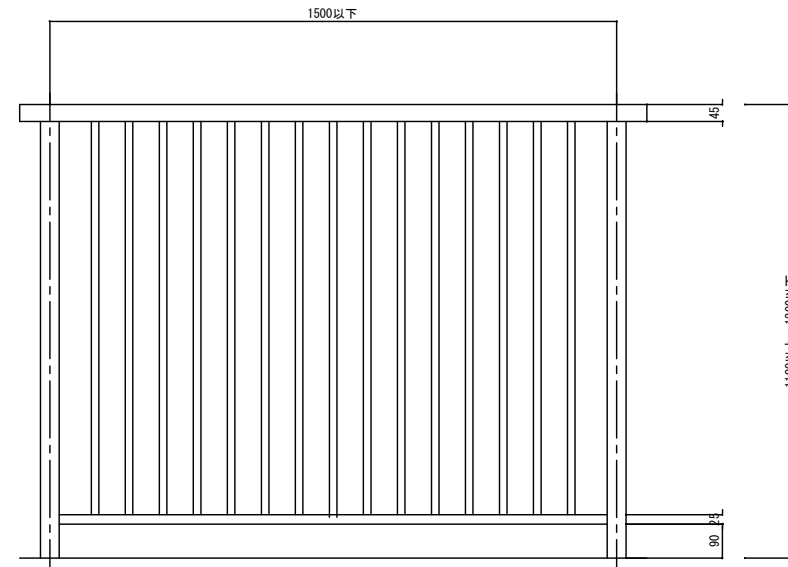

床支持一段笠木 格子タイプ

手すり断面図 (S : 1 / 3)

手すりユニット1スパン正面図 (S : 1 / 20)

手すりユニット横断面図 (S : 1 / 3)