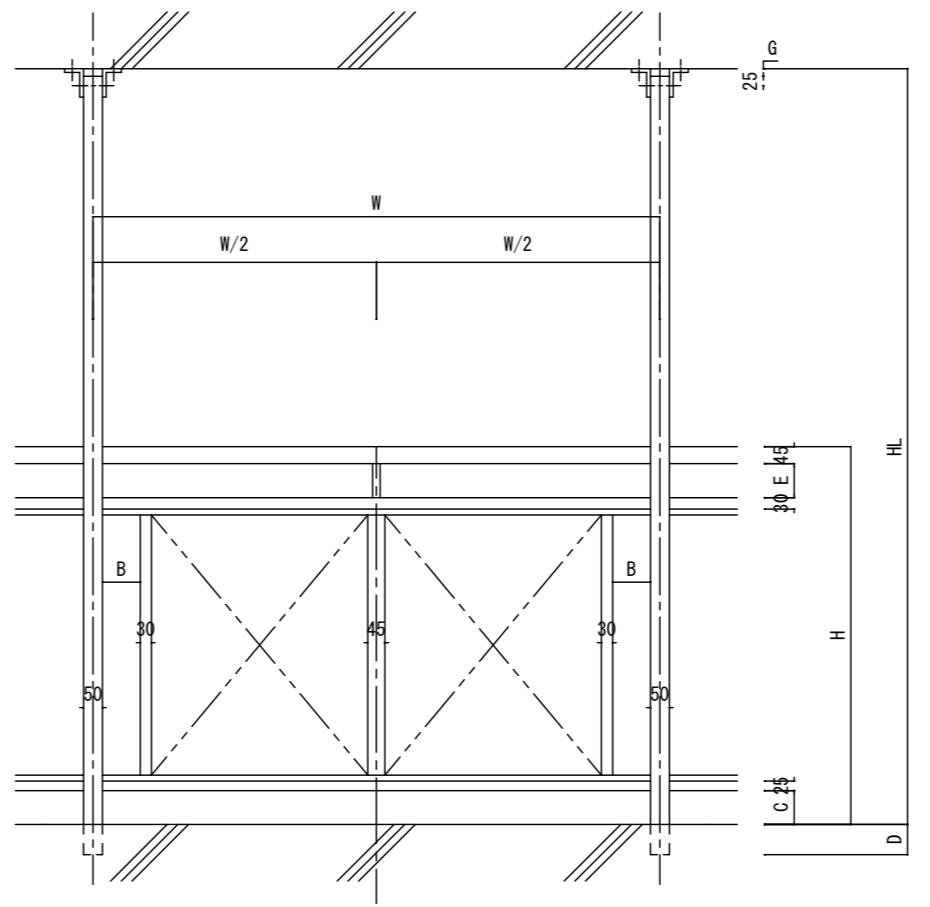

方立支持二段・パネルB

- B : 110未満
- C : 90未満
- D : 80以上
- E : 110未満
- G : 20