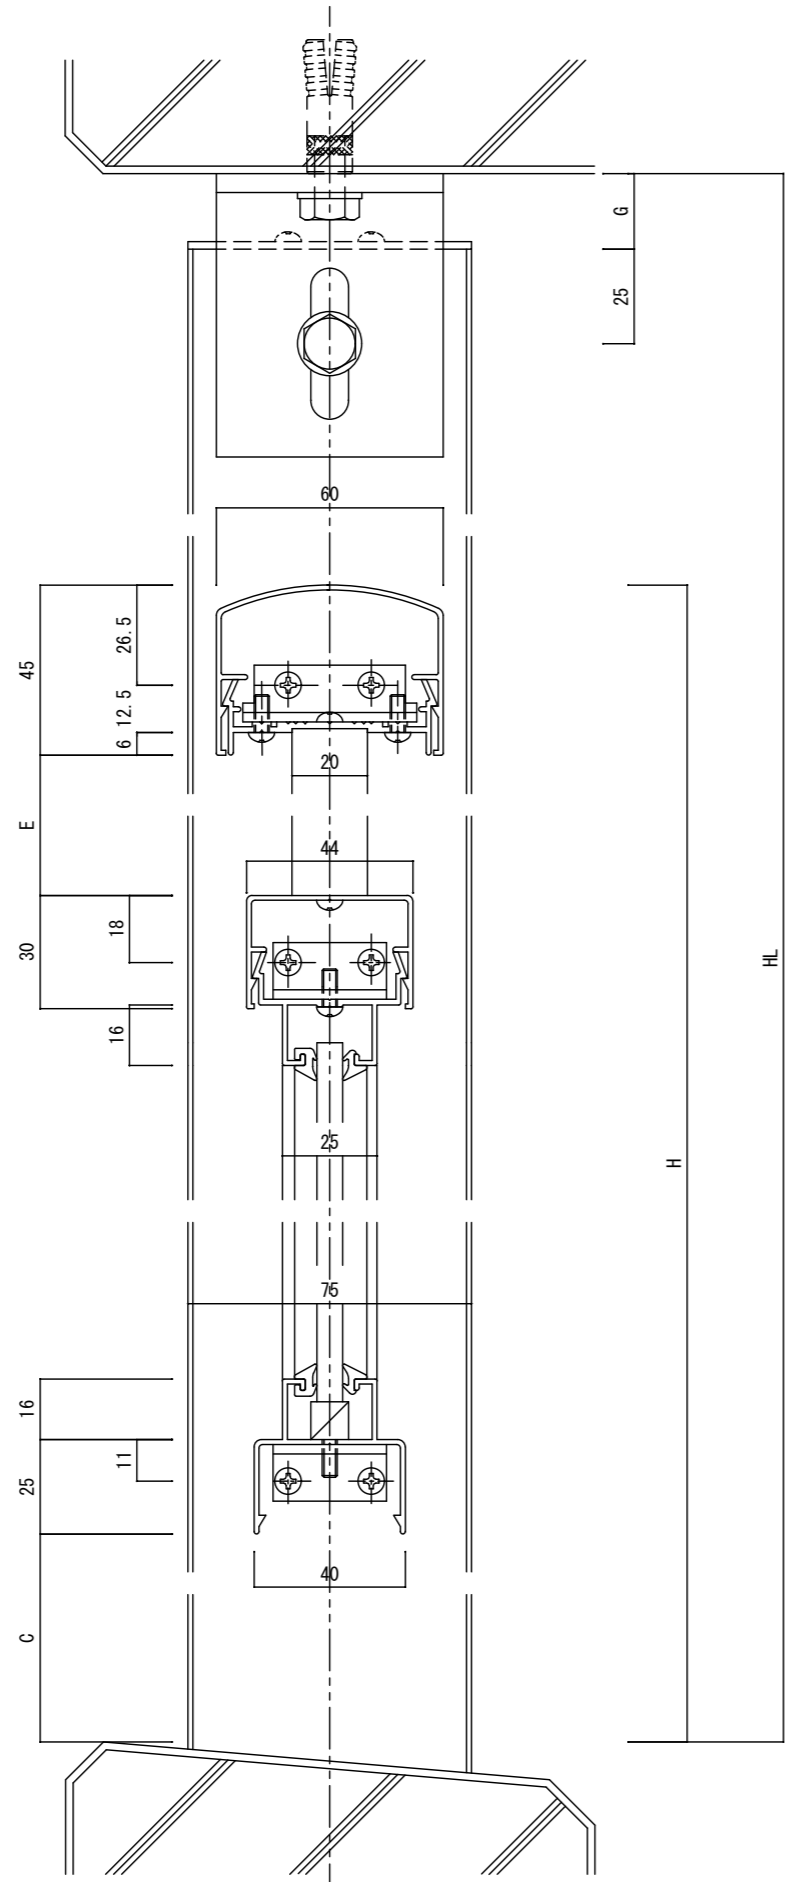

方立支持二段・パネルB

- B : 110未満
- C : 90未満
- D : 80以上
- E : 110未満
- G : 20