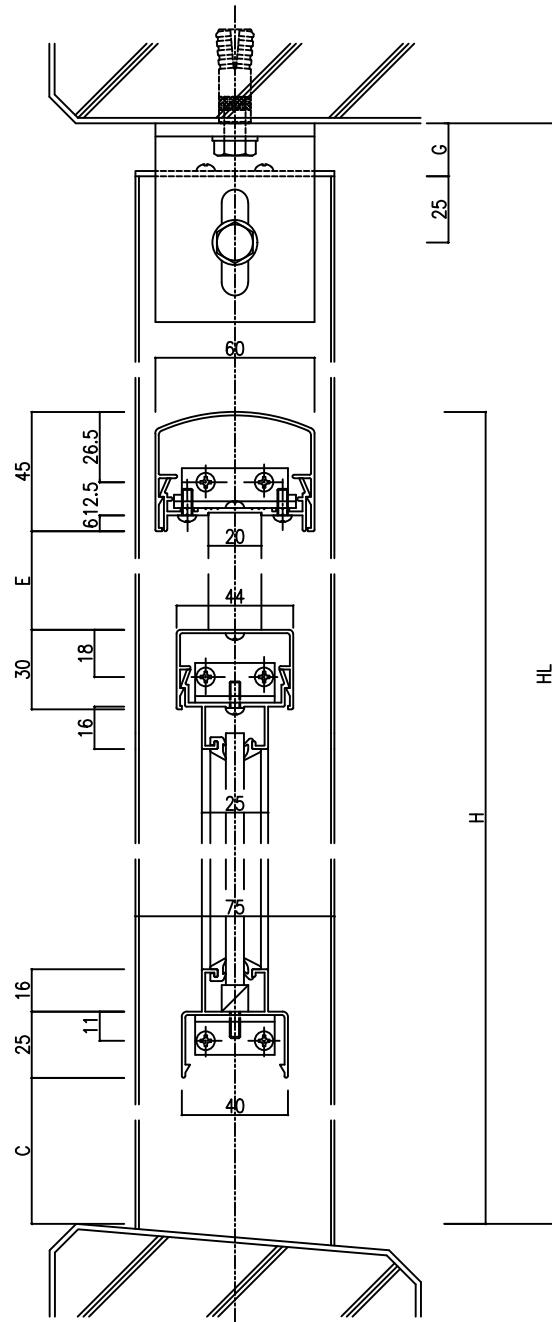

トップレール60A 方立支持2段・パネル

C: 90未満
 D: 80以上
 E: 110未満
 G: 20