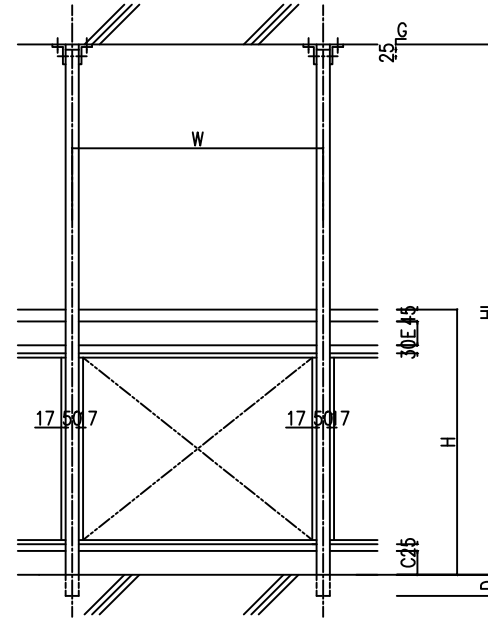

トップレール60A 方立支持2段・パネル

C: 90未満
 D: 80以上
 E: 110未満
 G: 20