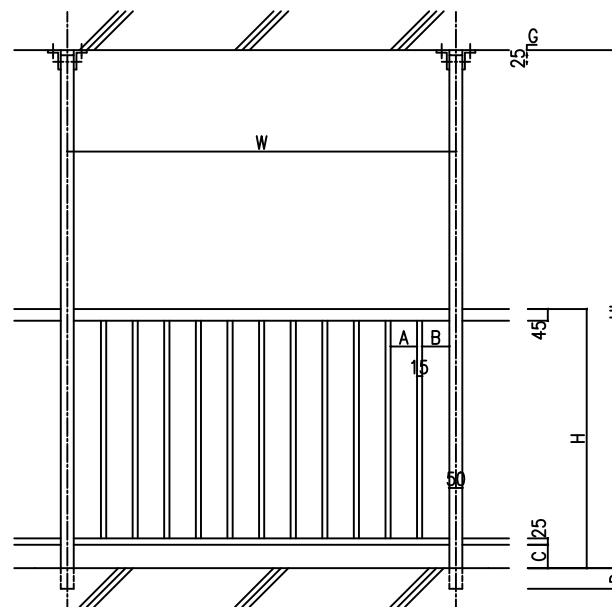

トップレール60A 方立支持1段・格子

- A: 110未満
- B: 110未満
- C: 90未満
- D: 80以上
- G: 20