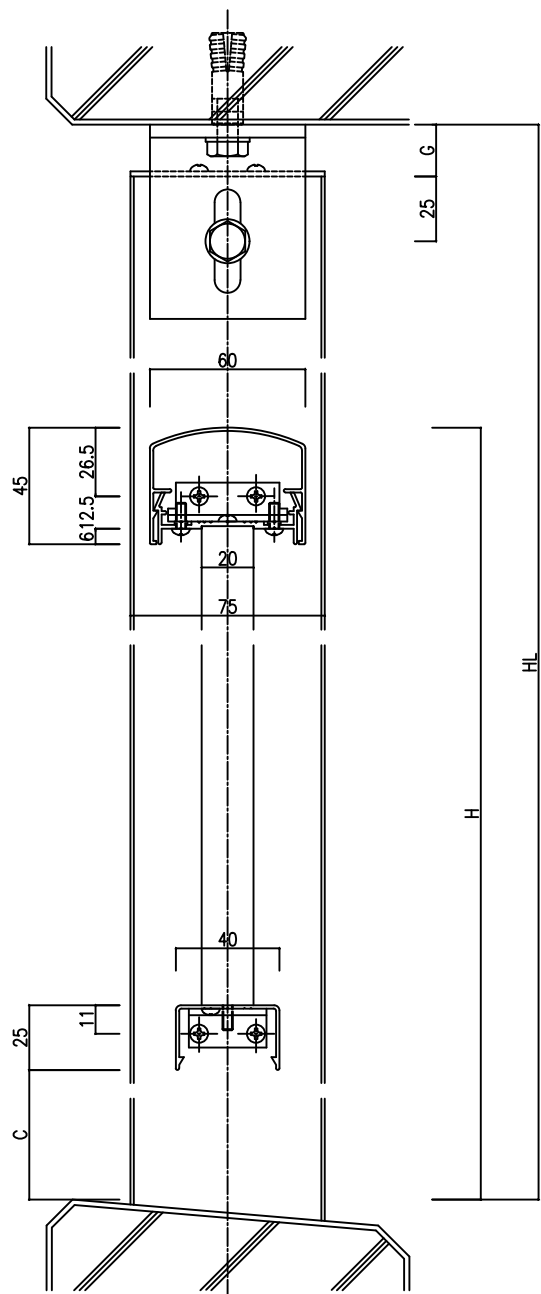

トップレール60A 方立支持1段・格子

- A: 110未満
- B: 110未満
- C: 90未満
- D: 80以上
- G: 20