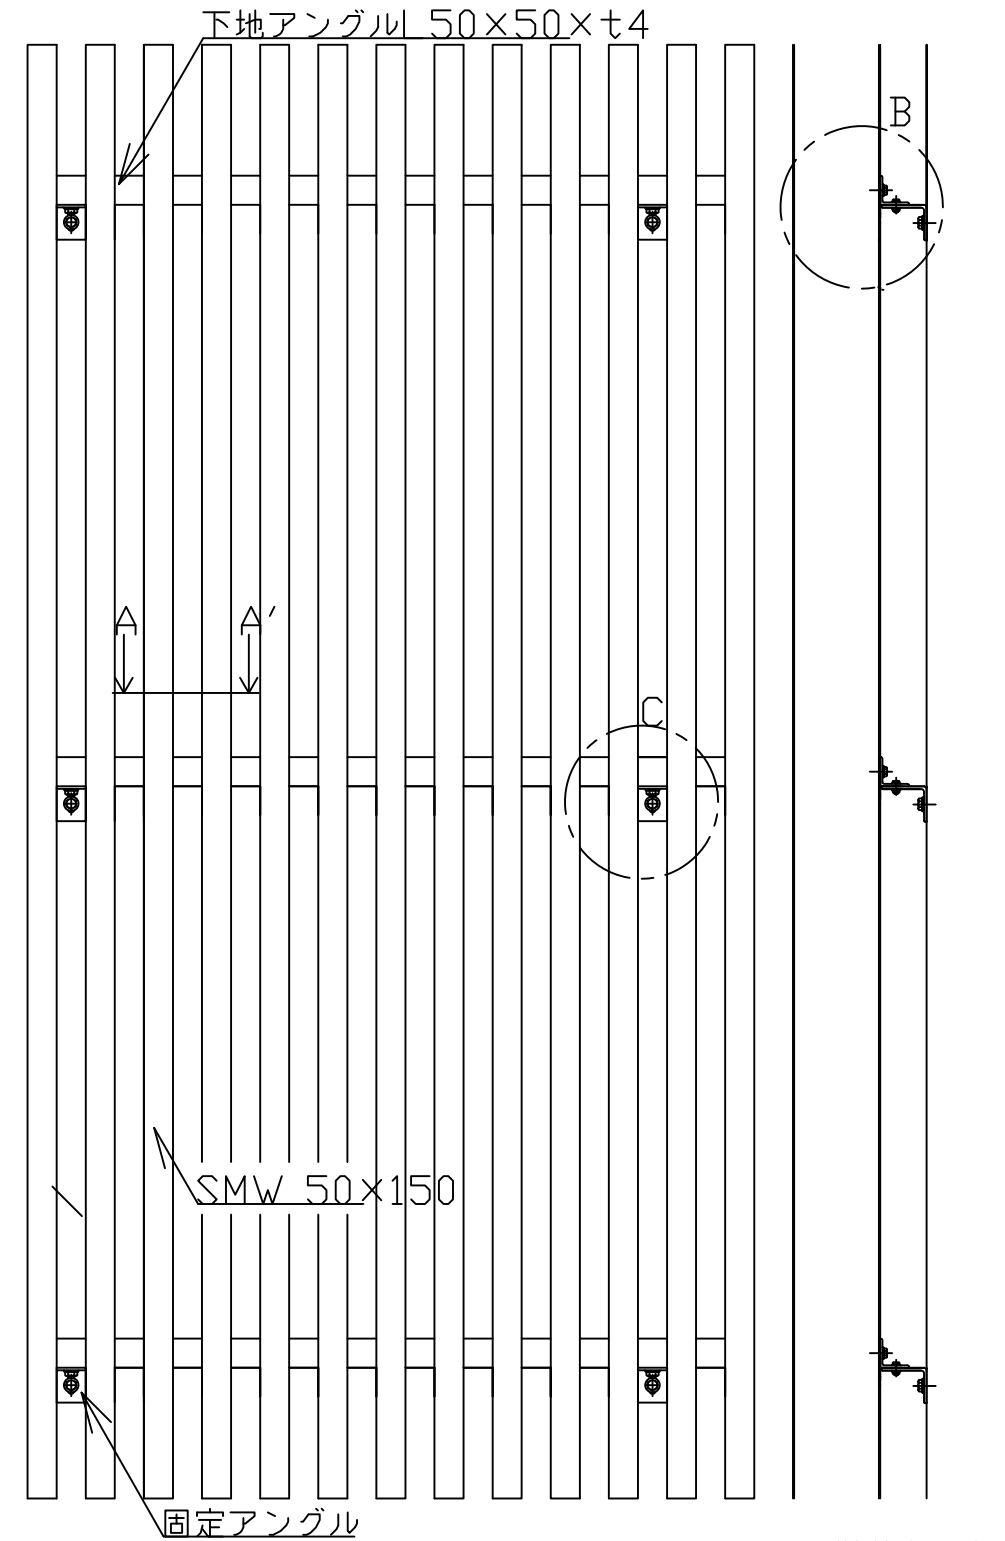

< SMW 50×150 標準納まり例 >

< A-A'断面詳細図 >

< B部詳細図 >

< C部詳細図 >

単位(mm)

SKY MARKER type W

- 標準納まり図集 -

Sanyo Ind., Ltd.

H27.03.18

SMW50x150 標準納まり 9