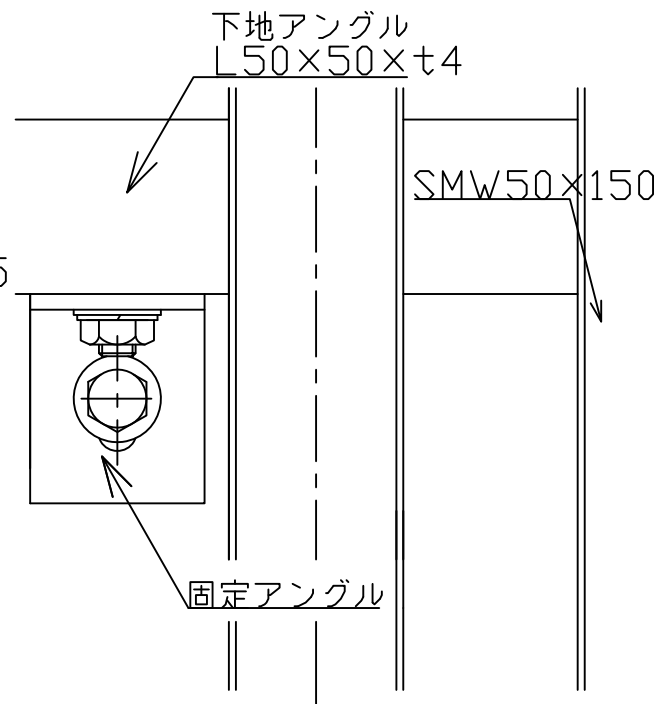

< SMW 50×150 標準納まり例 >

< A-A'断面詳細図 >

< B部詳細図 >

< C部詳細図 >

単位(mm)

SKY MARKER type W

- 標準納まり図集 -

Sanyo Ind., Ltd.

H27.03.18

SMW50x150 標準納まり 9