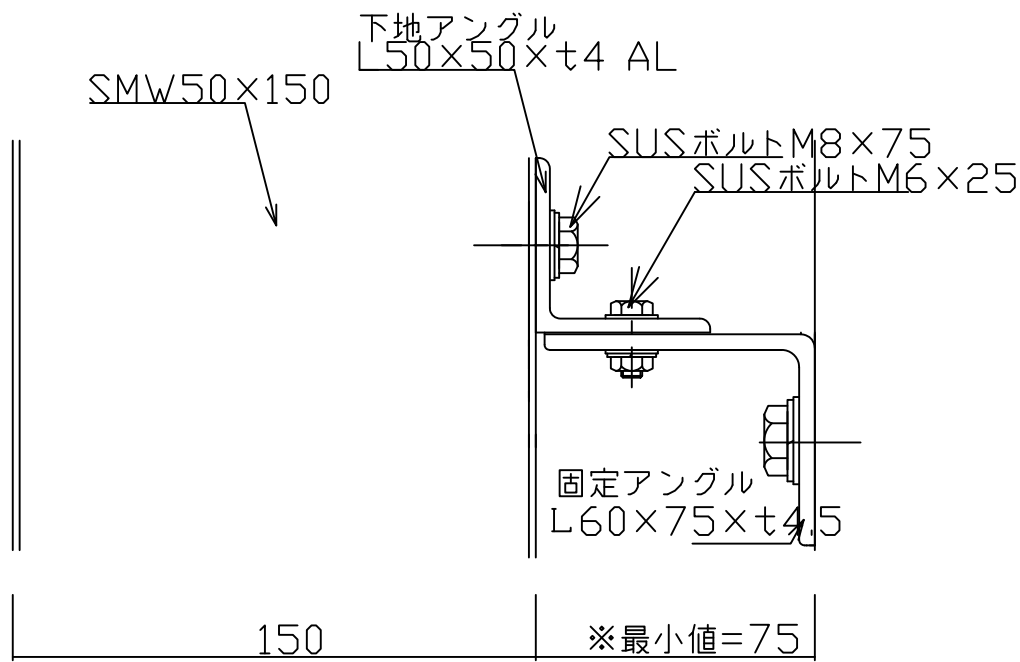

< SMW 50×150 標準納まり例 >

< A-A'断面詳細図 >

< B部詳細図 >

< C部詳細図 >

単位(mm)

SKY MARKER type W

- 標準納まり図集 -

Sanyo Ind., Ltd.

H27.03.18

SMW50x150 標準納まり 9