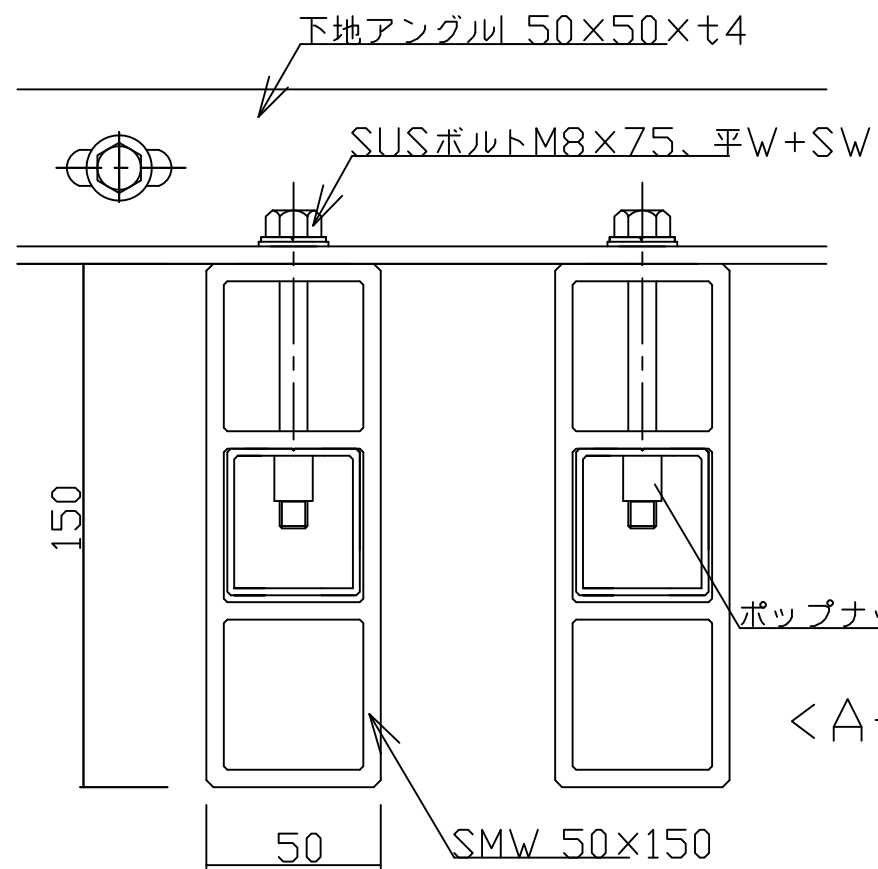

< SMW 50×150 標準納まり例 >

< A-A'断面詳細図 >

< B部詳細図 >

< C部詳細図 >

単位(mm)

SKY MARKER type W

- 標準納まり図集 -

Sanyo Ind., Ltd.

H27.03.18

SMW50x150 標準納まり 9