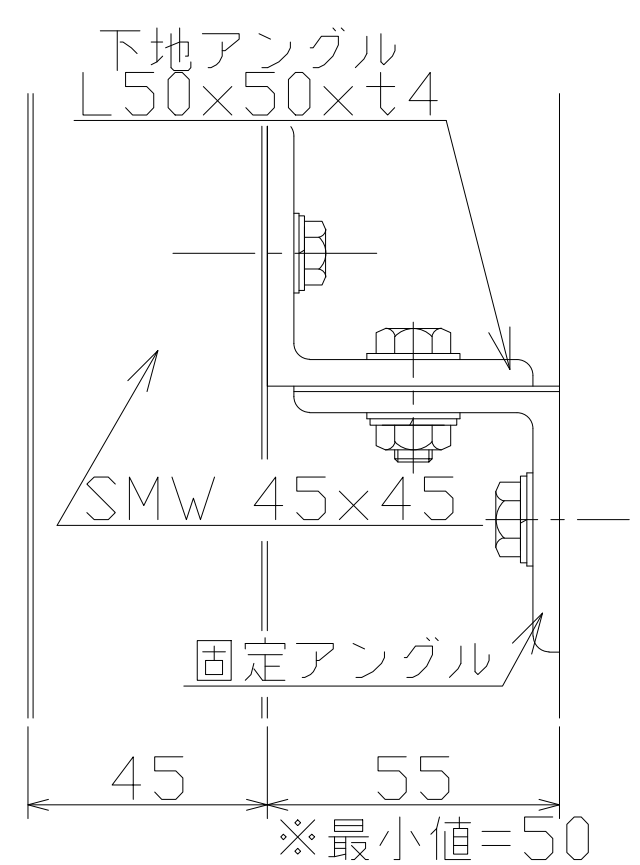

< SMW 45×45 標準納まり例 > < A-A'断面詳細図 >

< C部分詳細図 >

< B部分詳細図 >

< D部分詳細図 >

SKY MARKER type W

- 標準納まり図集 -

Sanyo Ind., Ltd.

H22.01.07

SMW45×45 標準納まり

1