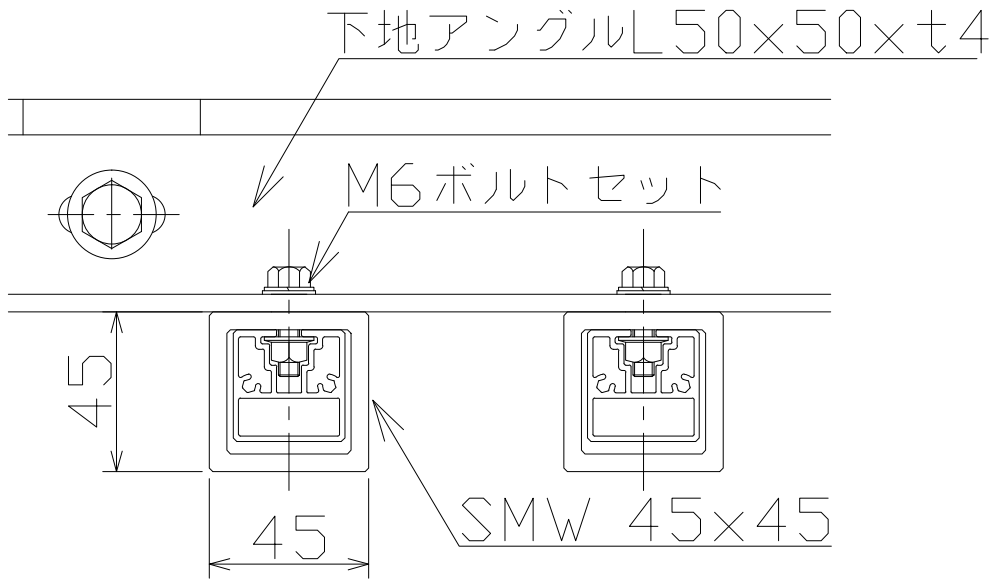

< SMW 45×45 標準納まり例 > < A-A'断面詳細図 >

< C部分詳細図 >

< B部分詳細図 >

< D部分詳細図 >

SKY MARKER type W

- 標準納まり図集 -

Sanyo Ind., Ltd.

H22.01.07

SMW45×45 標準納まり

1