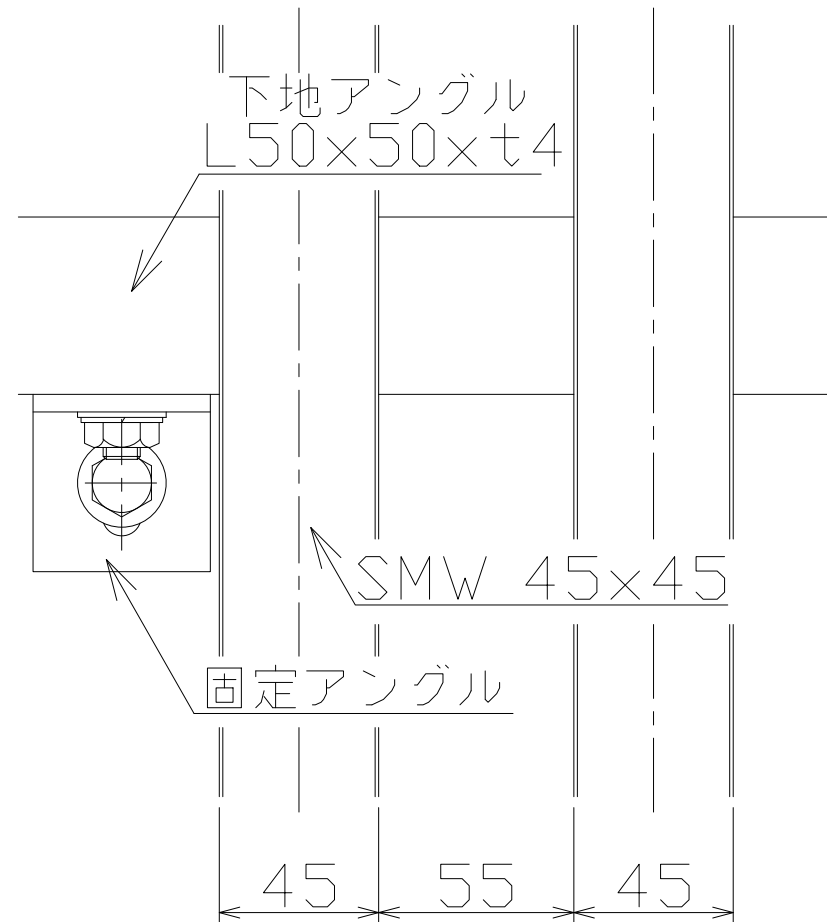

< SMW 45×45 標準納まり例 > < A-A'断面詳細図 >

< C部分詳細図 >

< B部分詳細図 >

< D部分詳細図 >

SKY MARKER type W

- 標準納まり図集 -

Sanyo Ind., Ltd.

H22.01.07

SMW45×45 標準納まり

1