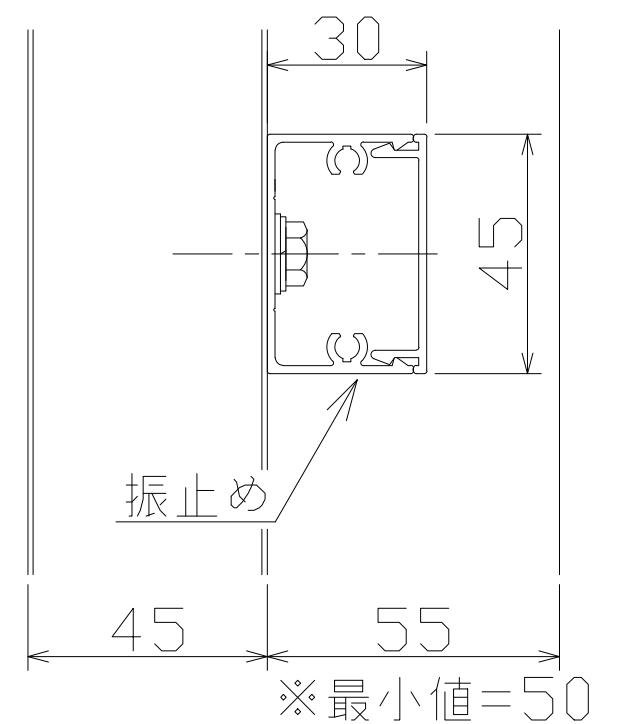

< SMW 45×45 標準納まり例 > < A-A'断面詳細図 >

< C部分詳細図 >

< B部分詳細図 >

< D部分詳細図 >

SKY MARKER type W

- 標準納まり図集 -

Sanyo Ind., Ltd.

H22.01.07

SMW45×45 標準納まり

1