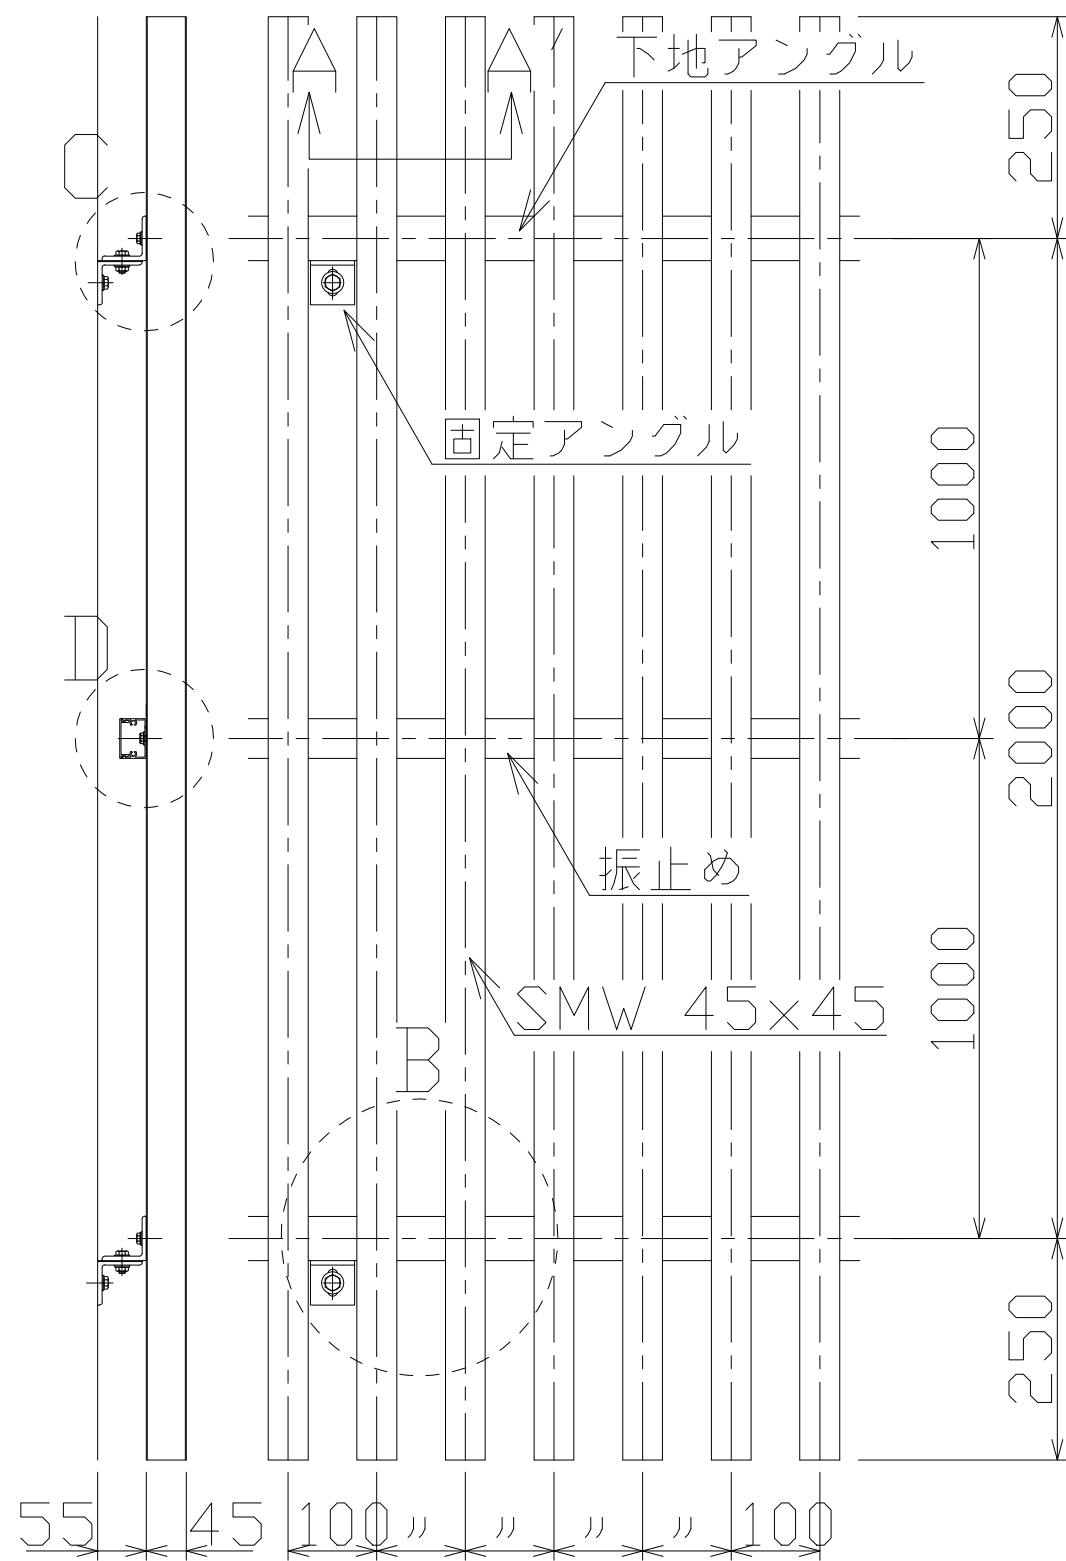

< SMW 45×45 標準納まり例 > < A-A'断面詳細図 >

< C部分詳細図 >

< B部分詳細図 >

< D部分詳細図 >

SKY MARKER type W

- 標準納まり図集 -

Sanyo Ind., Ltd.

H22.01.07

SMW45×45 標準納まり

1