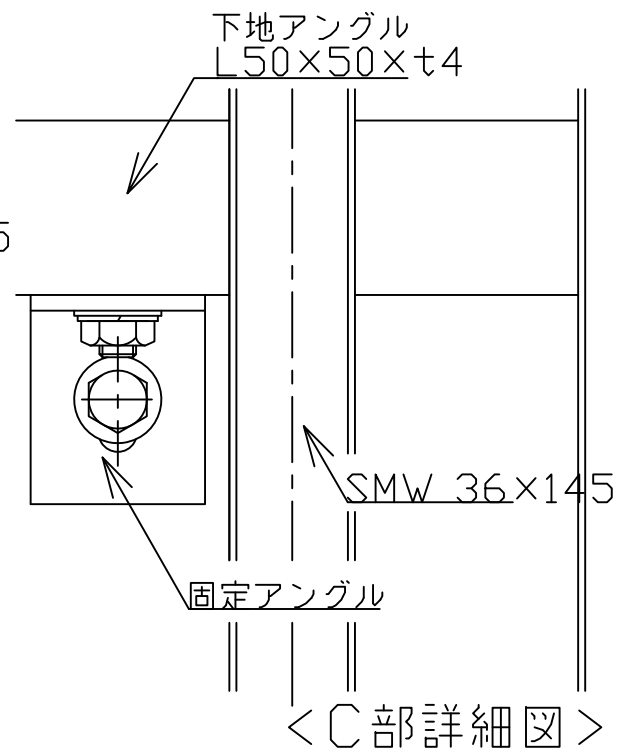

< SMW 36×145 標準納まり例 >

SKY MARKER type W

- 標準納まり図集 -

Sanyo Ind., Ltd.

H27.03.03

SMW36×145 標準納まり 8