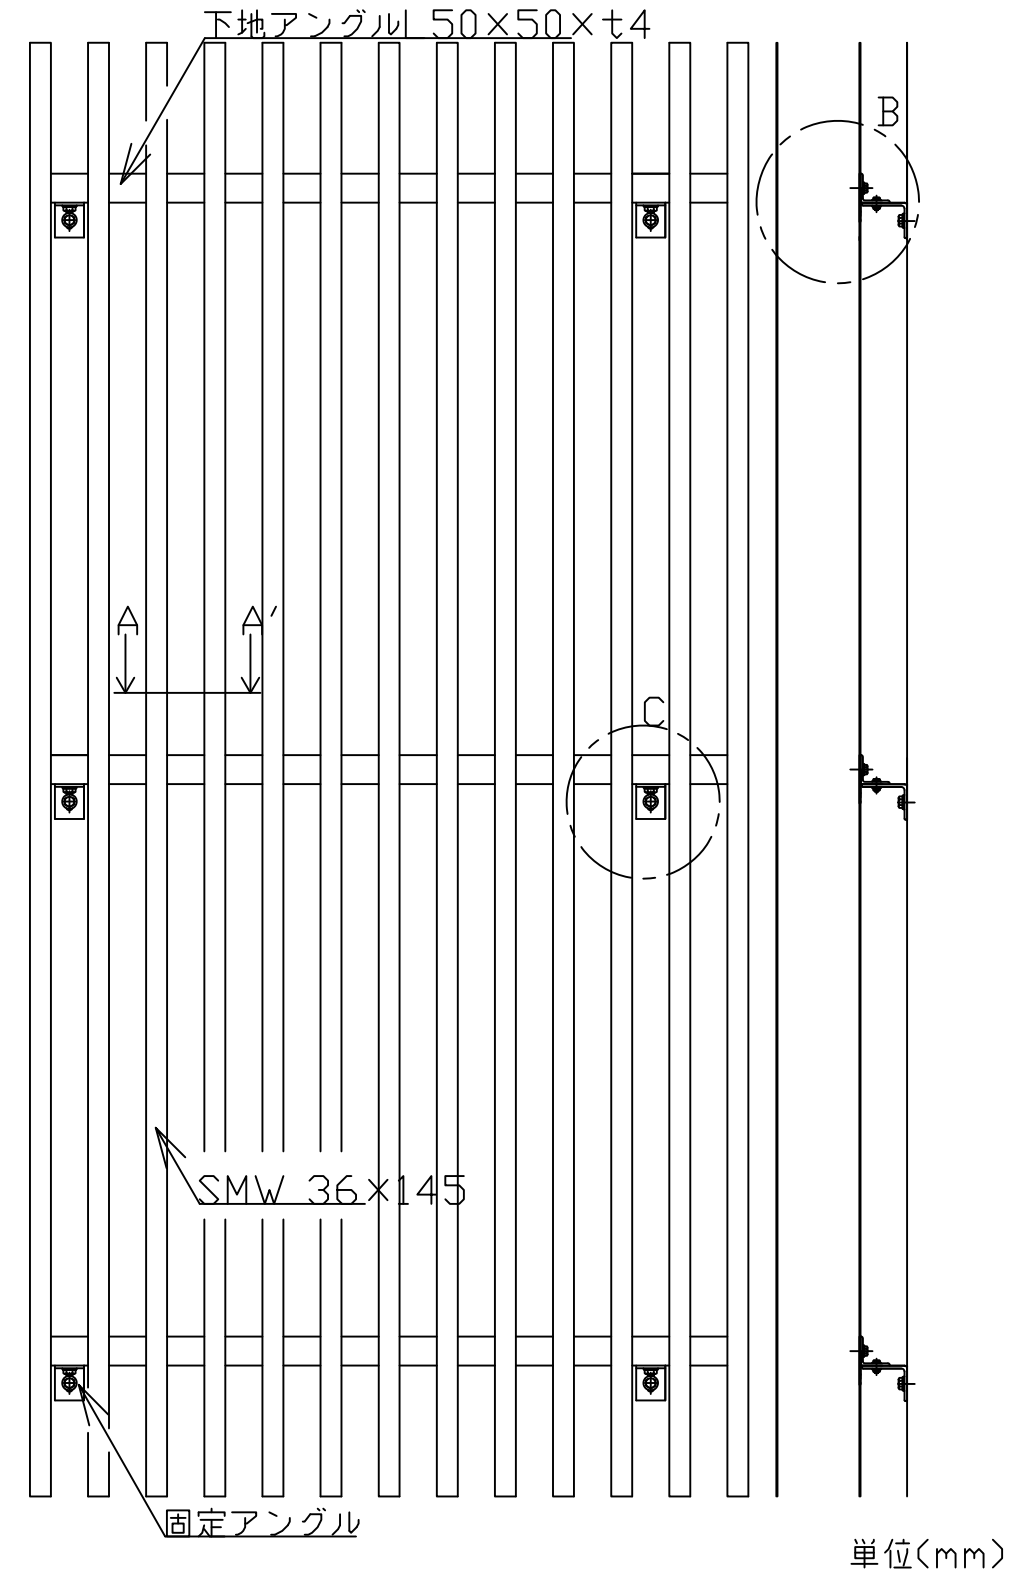

< SMW 36×145 標準納まり例 >

SKY MARKER type W

- 標準納まり図集 -

Sanyo Ind., Ltd.

H27.03.03

SMW36×145 標準納まり 8