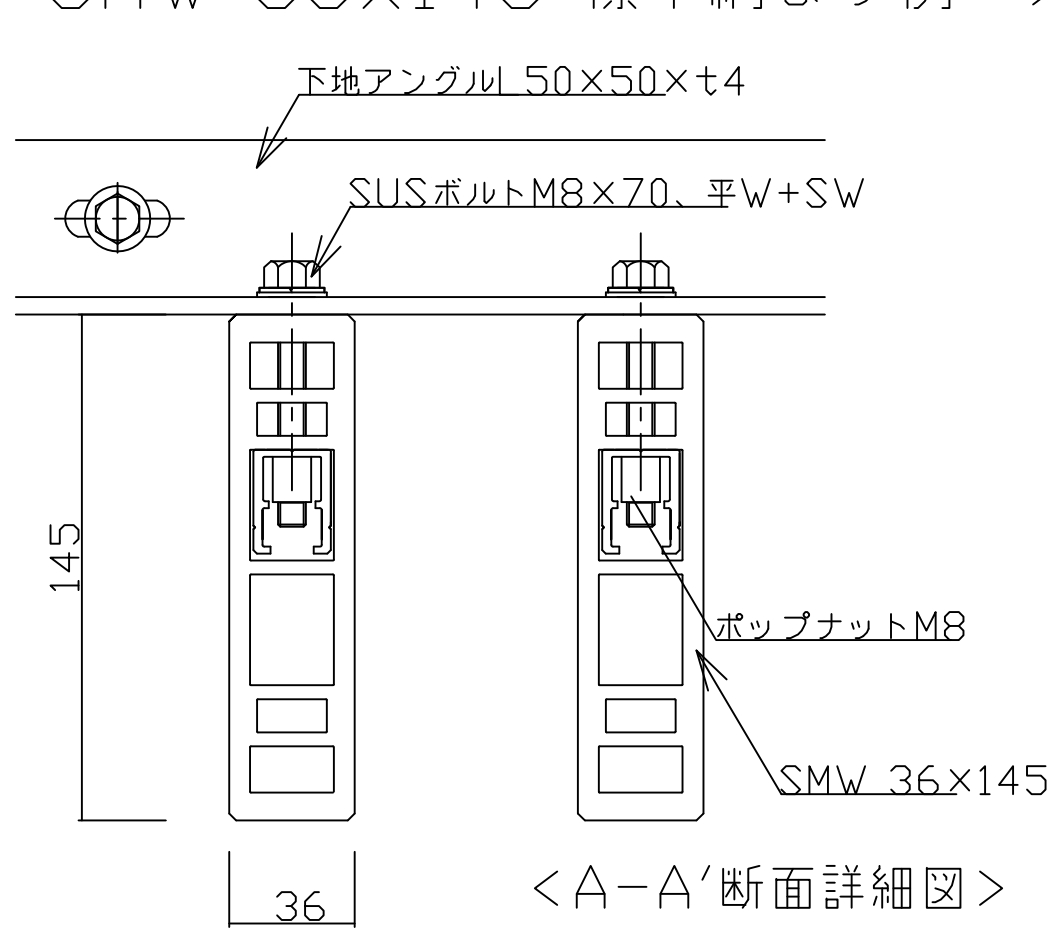

< SMW 36×145 標準納まり例 >

SKY MARKER type W

- 標準納まり図集 -

Sanyo Ind., Ltd.

H27.03.03

SMW36×145 標準納まり 8