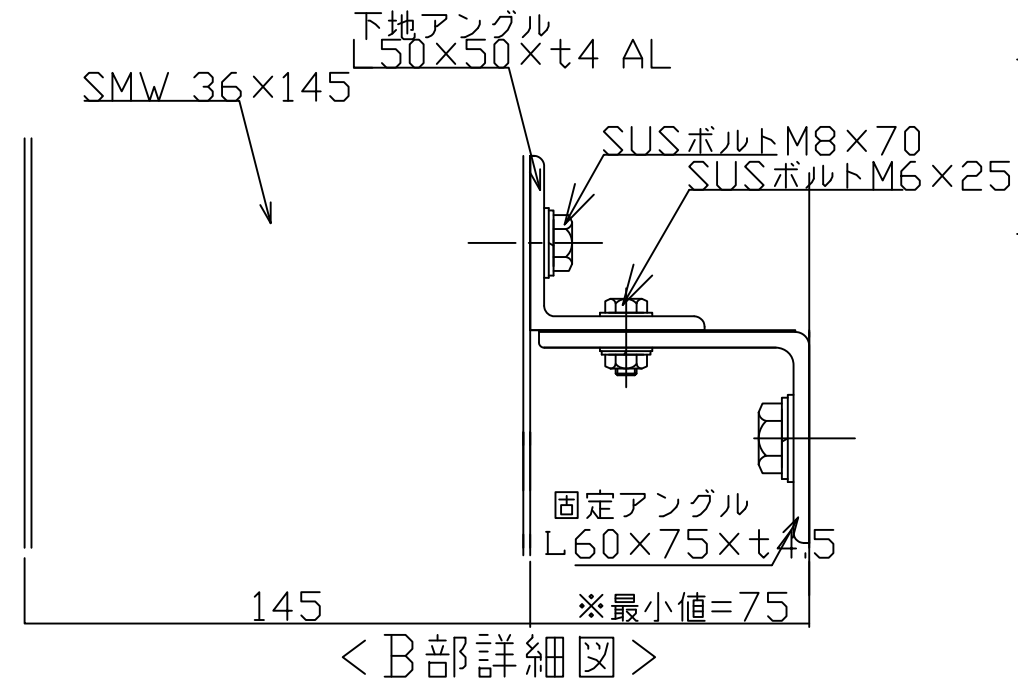

< SMW 36×145 標準納まり例 >

SKY MARKER type W

- 標準納まり図集 -

Sanyo Ind., Ltd.

H27.03.03

SMW36×145 標準納まり 8