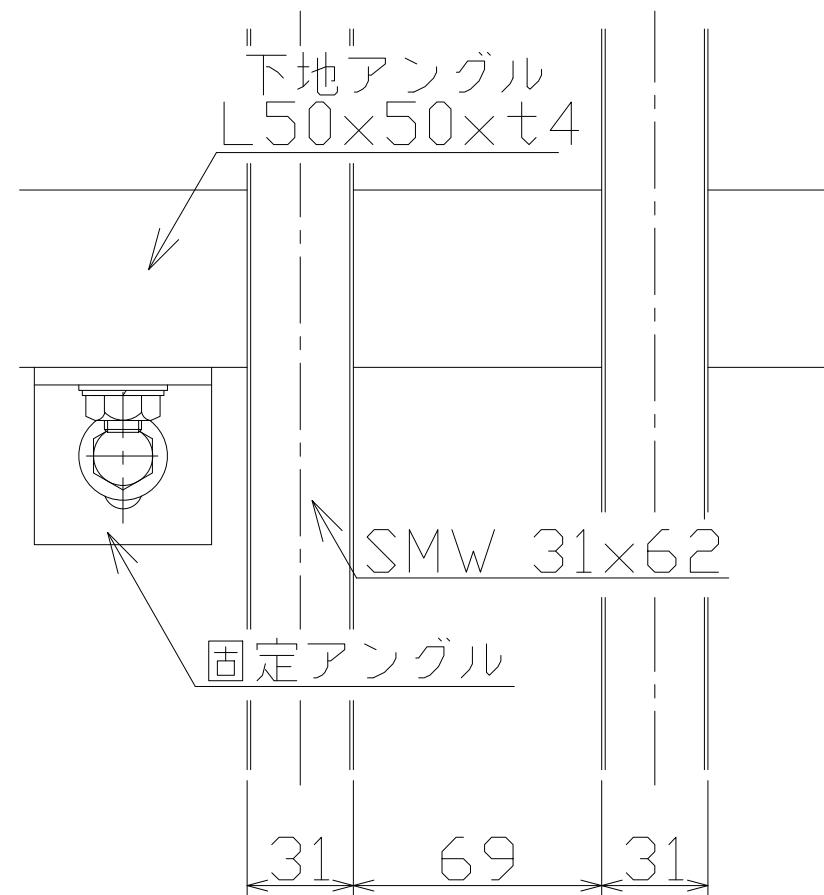

< SMW 31×62 標準納まり例 > < A-A'断面詳細図 >

< C部分詳細図 >

< B部分詳細図 >

< D部分詳細図 >

SKY MARKER type W

- 標準納まり図集 -

Sanyo Ind., Ltd.

H22.01.07

SMW31×62 標準納まり

2