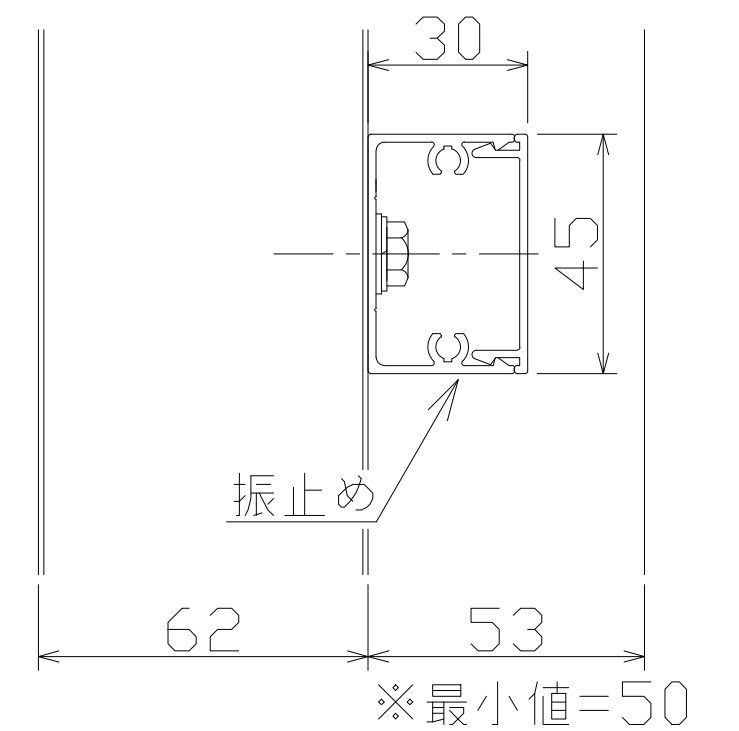

< SMW 31×62 標準納まり例 > < A-A'断面詳細図 >

< C部分詳細図 >

< B部分詳細図 >

< D部分詳細図 >

SKY MARKER type W

- 標準納まり図集 -

Sanyo Ind., Ltd.

H22.01.07

SMW31×62 標準納まり

2