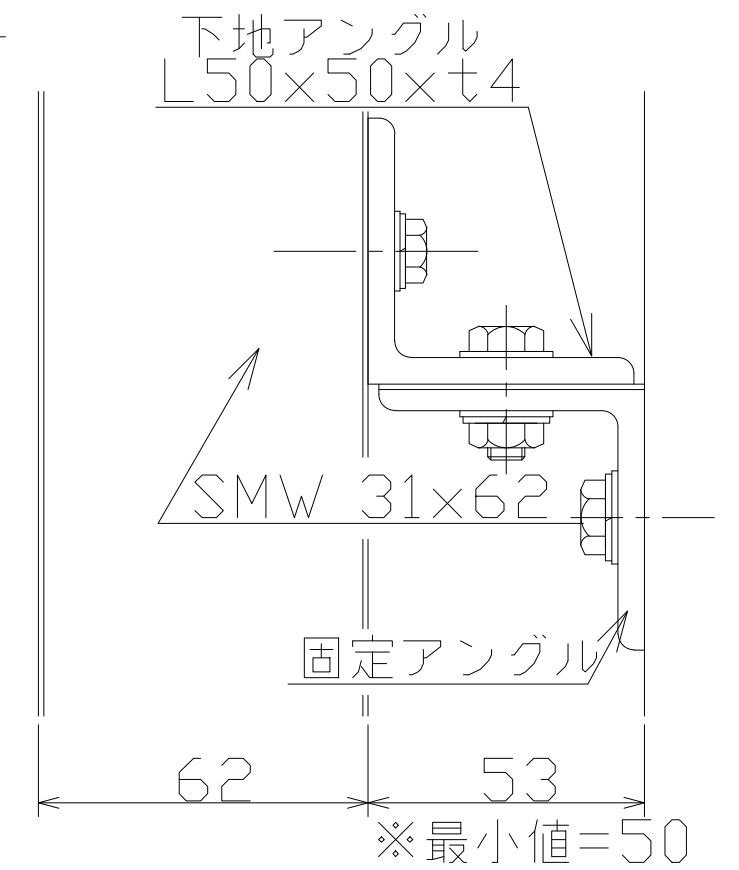

< SMW 31×62 標準納まり例 > < A-A'断面詳細図 >

< C部分詳細図 >

< B部分詳細図 >

< D部分詳細図 >

SKY MARKER type W

- 標準納まり図集 -

Sanyo Ind., Ltd.

H22.01.07

SMW31×62 標準納まり

2