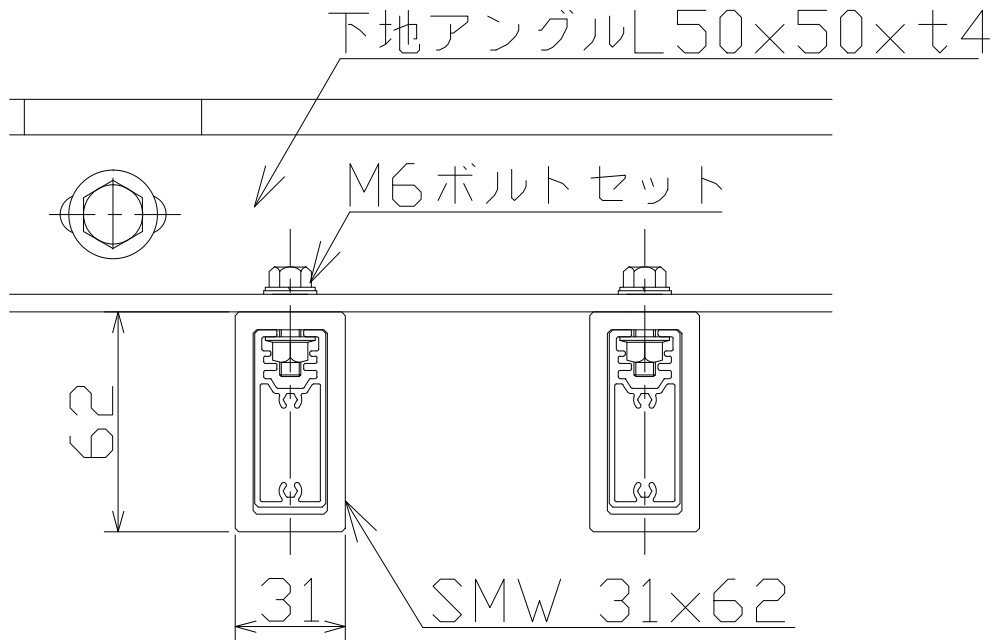

< SMW 31×62 標準納まり例 > < A-A'断面詳細図 >

< C部分詳細図 >

< B部分詳細図 >

< D部分詳細図 >

SKY MARKER type W

- 標準納まり図集 -

Sanyo Ind., Ltd.

H22.01.07

SMW31×62 標準納まり

2