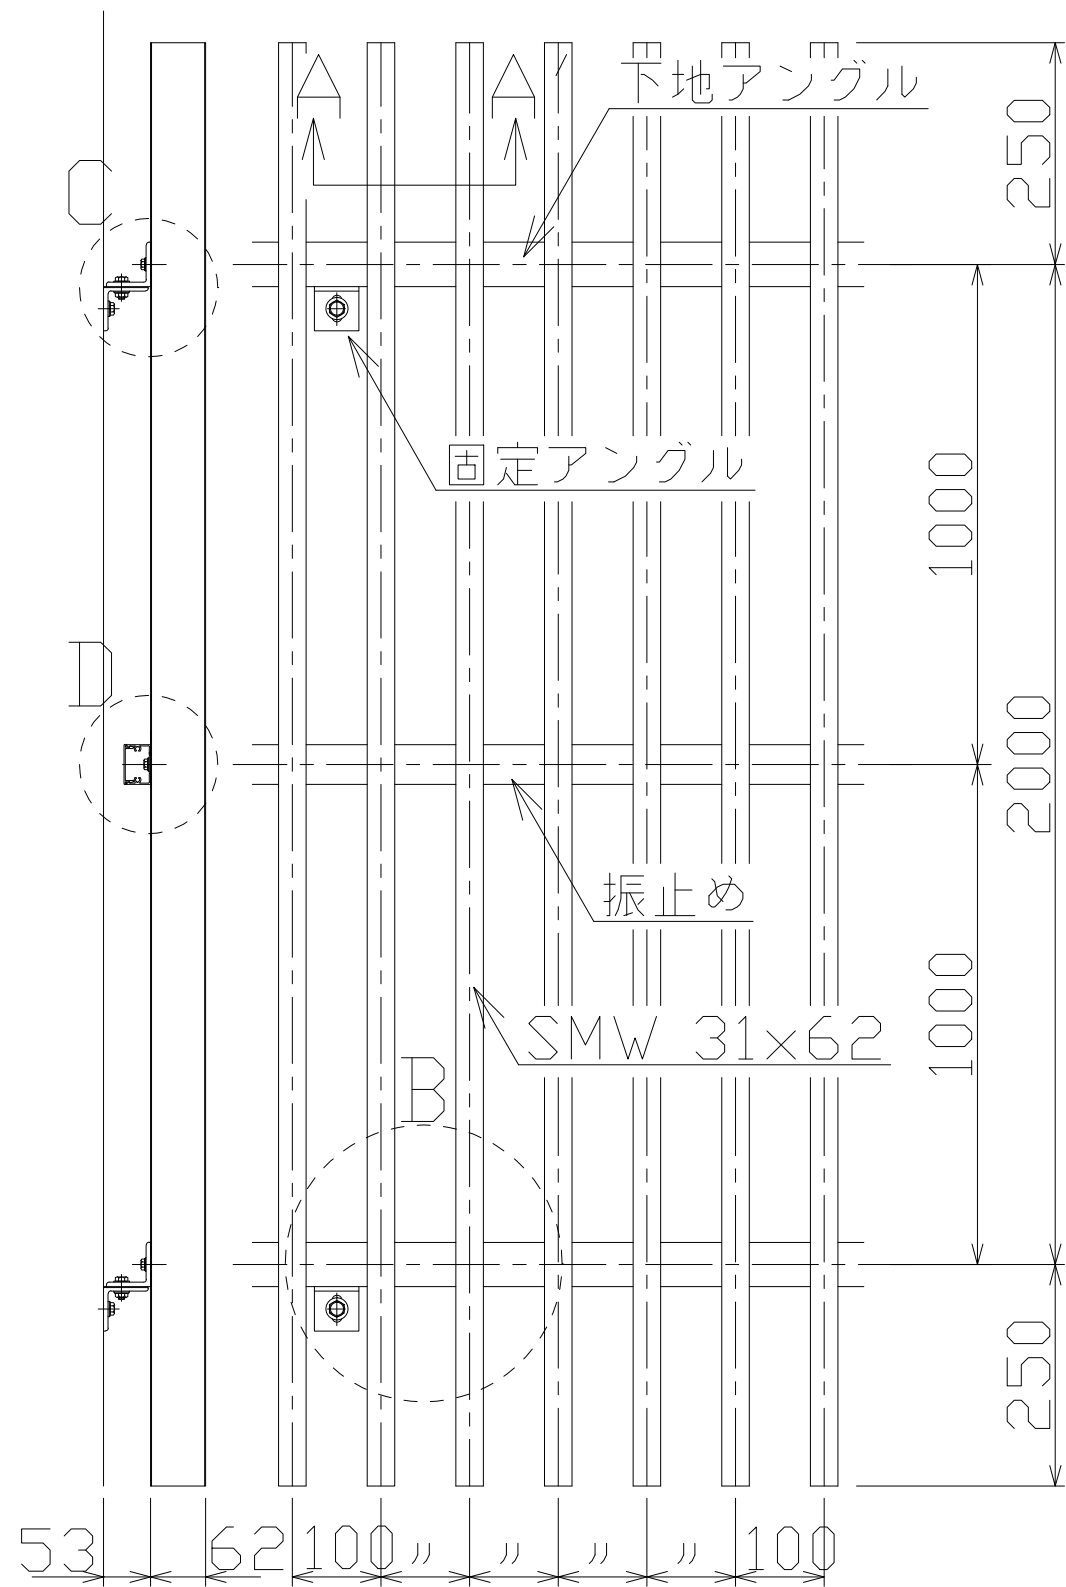

< SMW 31×62 標準納まり例 > < A-A'断面詳細図 >

< C部分詳細図 >

< B部分詳細図 >

< D部分詳細図 >

SKY MARKER type W

- 標準納まり図集 -

Sanyo Ind., Ltd.

H22.01.07

SMW31×62 標準納まり

2