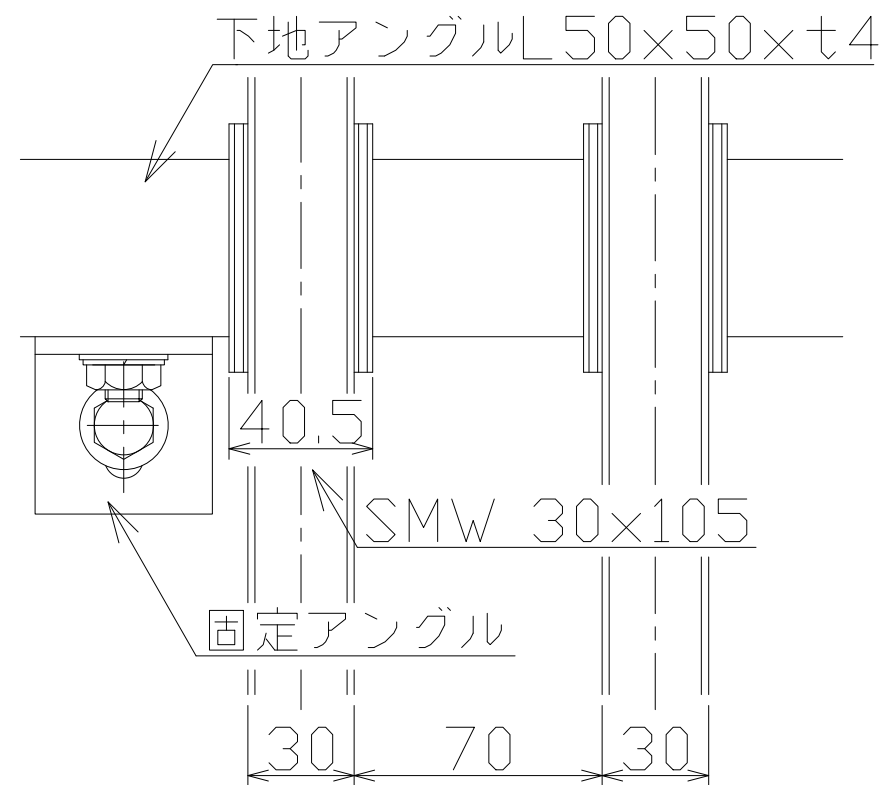

< SMW 30×105 標準納まり例 >

< A-A'断面詳細図 >

< C部分詳細図 >

< B部分詳細図 >

SKY MARKER type W

- 標準納まり図集 -

Sanyo Ind., Ltd.

H22.01.07

SMW30×105 標準納まり

3