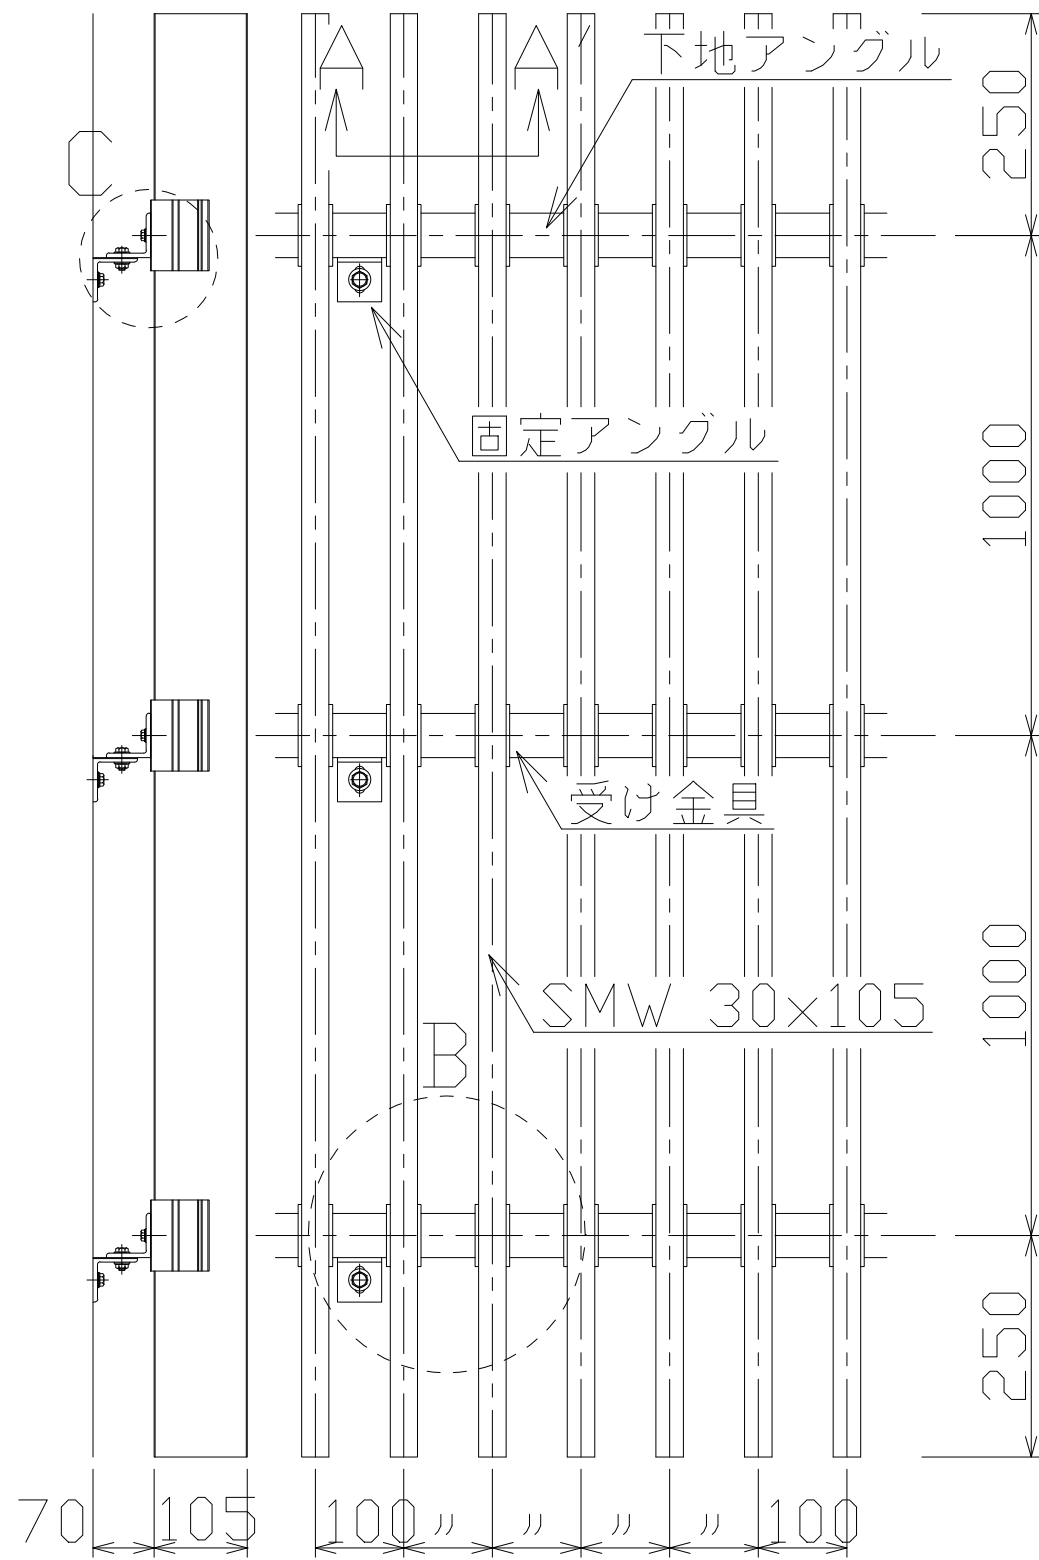

< SMW 30×105 標準納まり例 >

< A-A'断面詳細図 >

< C部分詳細図 >

< B部分詳細図 >

SKY MARKER type W

- 標準納まり図集 -

Sanyo Ind., Ltd.

H22.01.07

SMW30×105 標準納まり

3