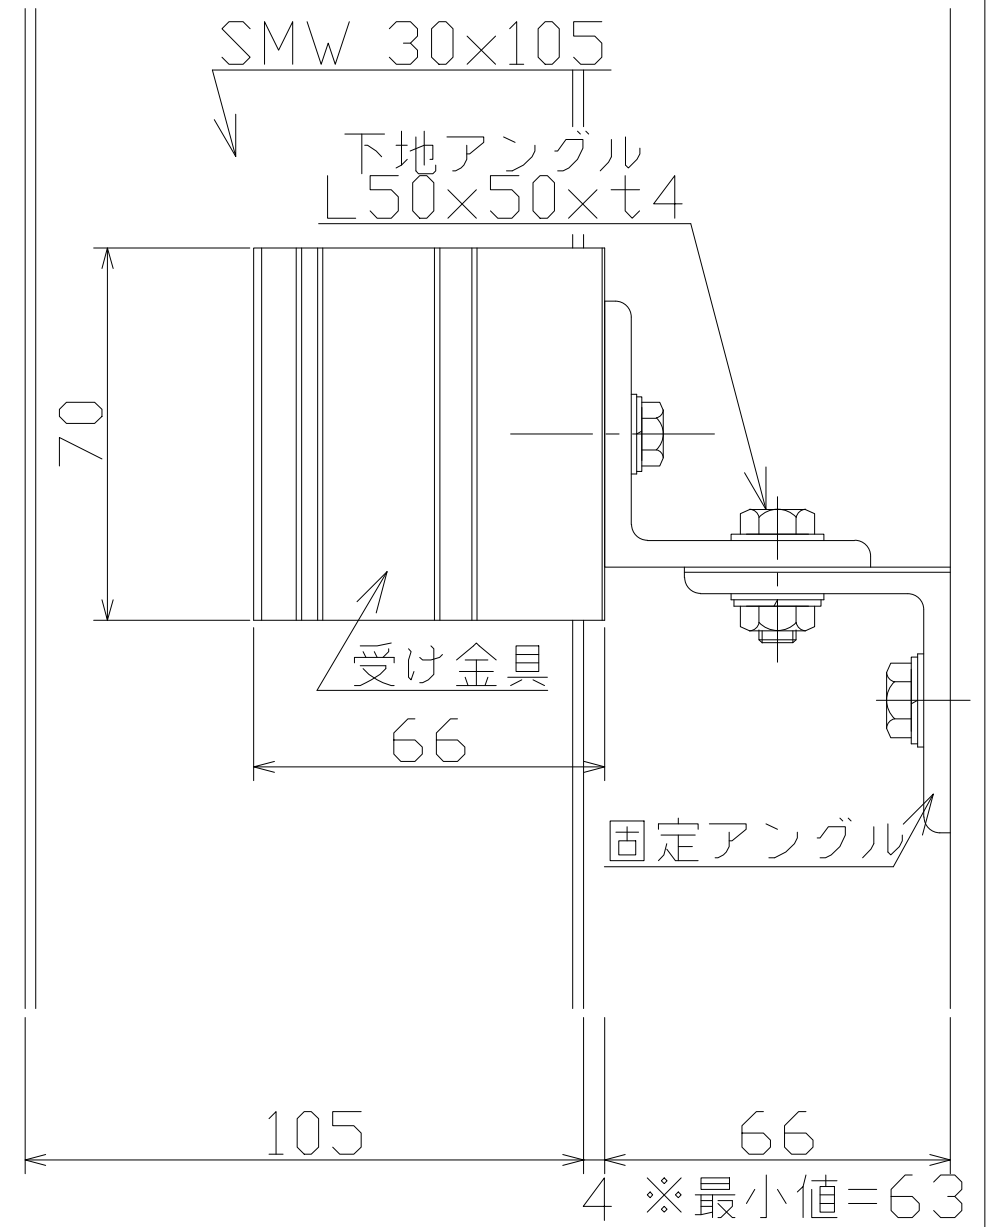

< SMW 30×105 標準納まり例 >

< A-A'断面詳細図 >

< C部分詳細図 >

< B部分詳細図 >

SKY MARKER type W

- 標準納まり図集 -

Sanyo Ind., Ltd.

H22.01.07

SMW30×105 標準納まり

3