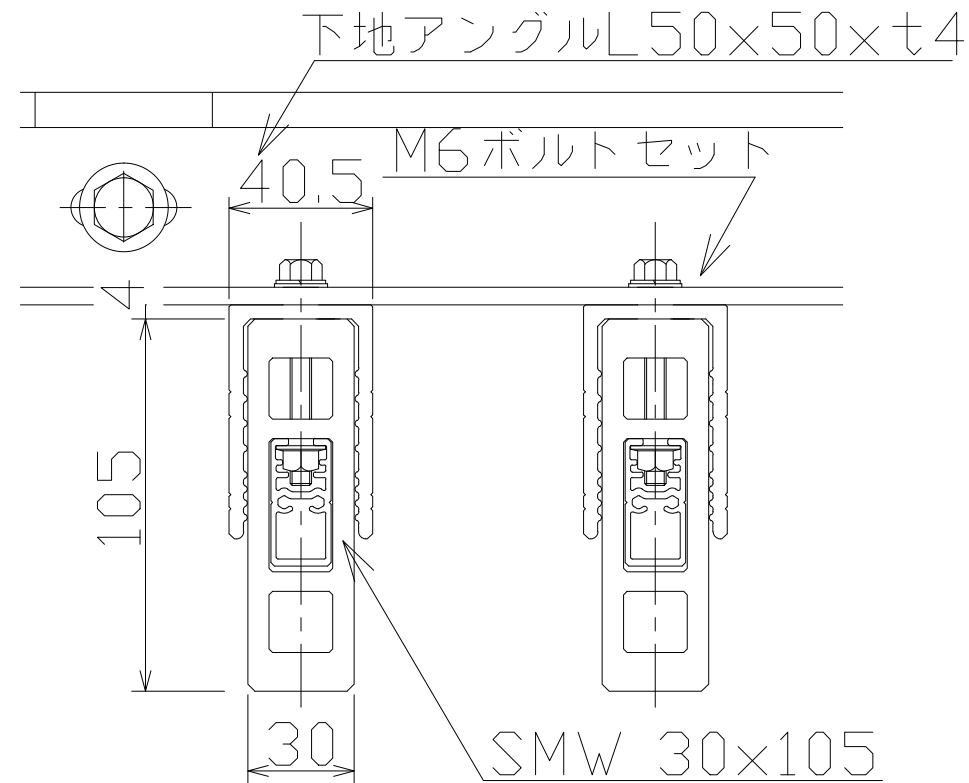

< SMW 30×105 標準納まり例 >

< A-A'断面詳細図 >

< C部分詳細図 >

< B部分詳細図 >

SKY MARKER type W

- 標準納まり図集 -

Sanyo Ind., Ltd.

H22.01.07

SMW30×105 標準納まり

3