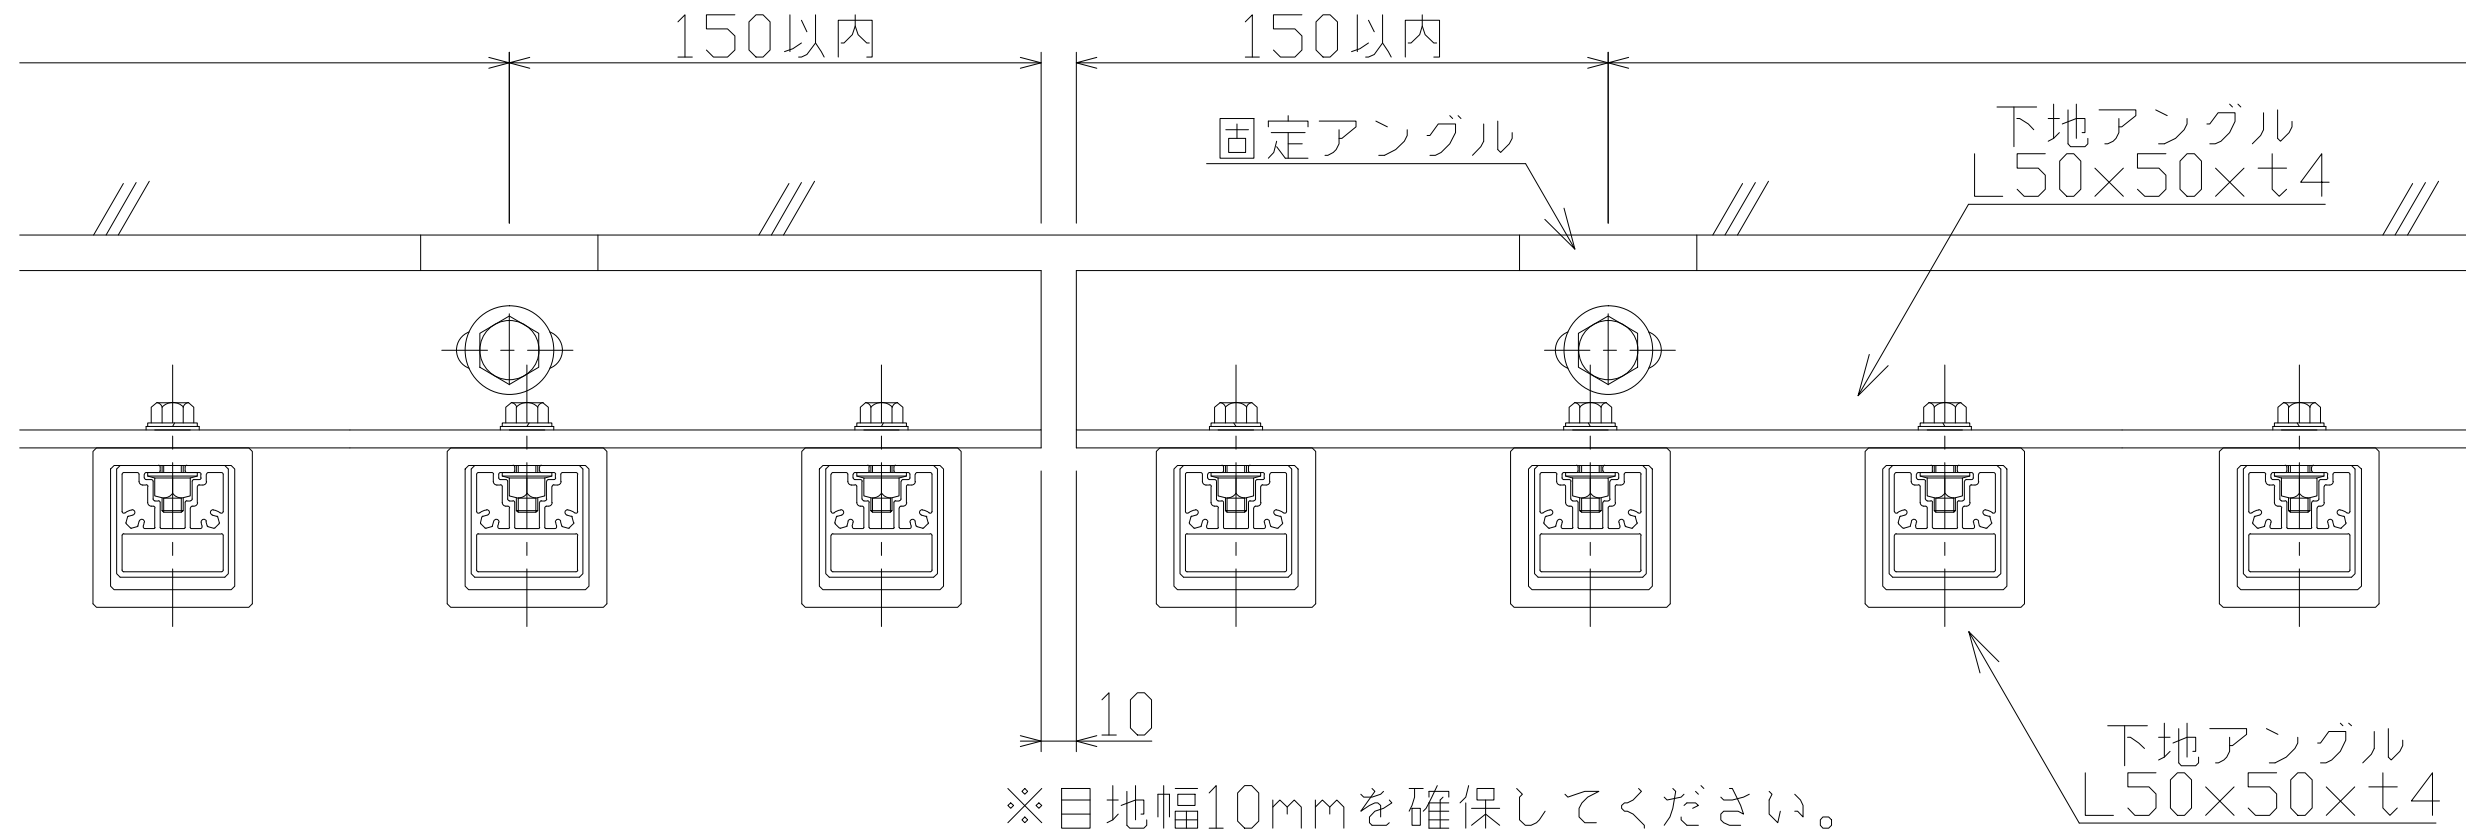

< 下地アングルのジョイント部分 >

SKY MARKER type W

— 標準納まり図集 —

Sanyo Ind., Ltd.

H22.01.07

下地アングルのジョイント部分 6