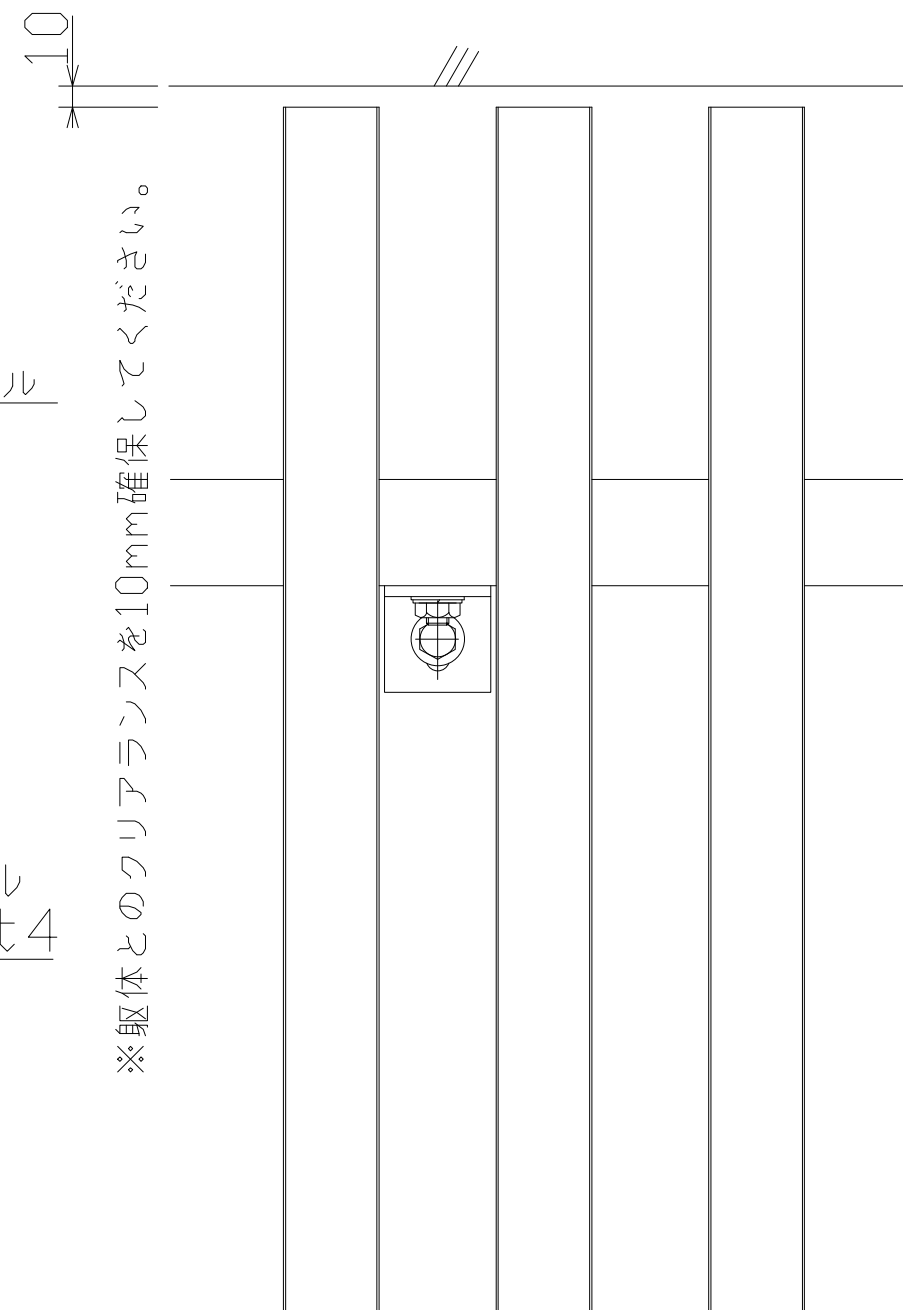

< ジョイント部分・躯体との取り付け >

・ルーバーのジョイント部分

・躯体との取り付け

SKY MARKER type W

— 標準納まり図集 —

Sanyo Ind., Ltd.

H22.01.07

ジョイント・躯体との取り付け