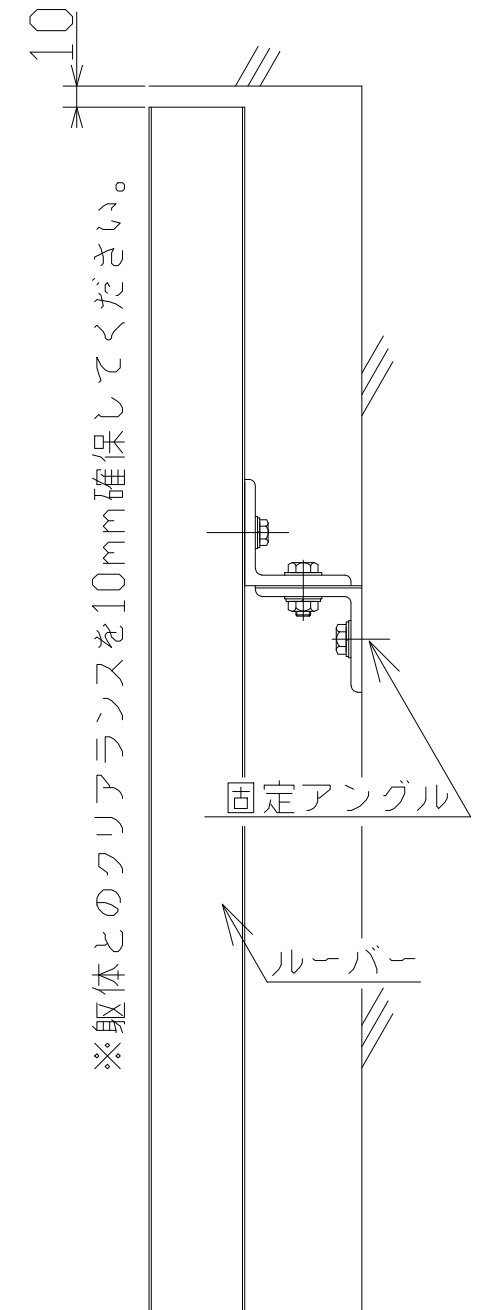

< ジョイント部分・躯体との取り付け >

・ルーバーのジョイント部分

・躯体との取り付け

SKY MARKER type W

— 標準納まり図集 —

Sanyo Ind., Ltd.

H22.01.07

ジョイント・躯体との取り付け