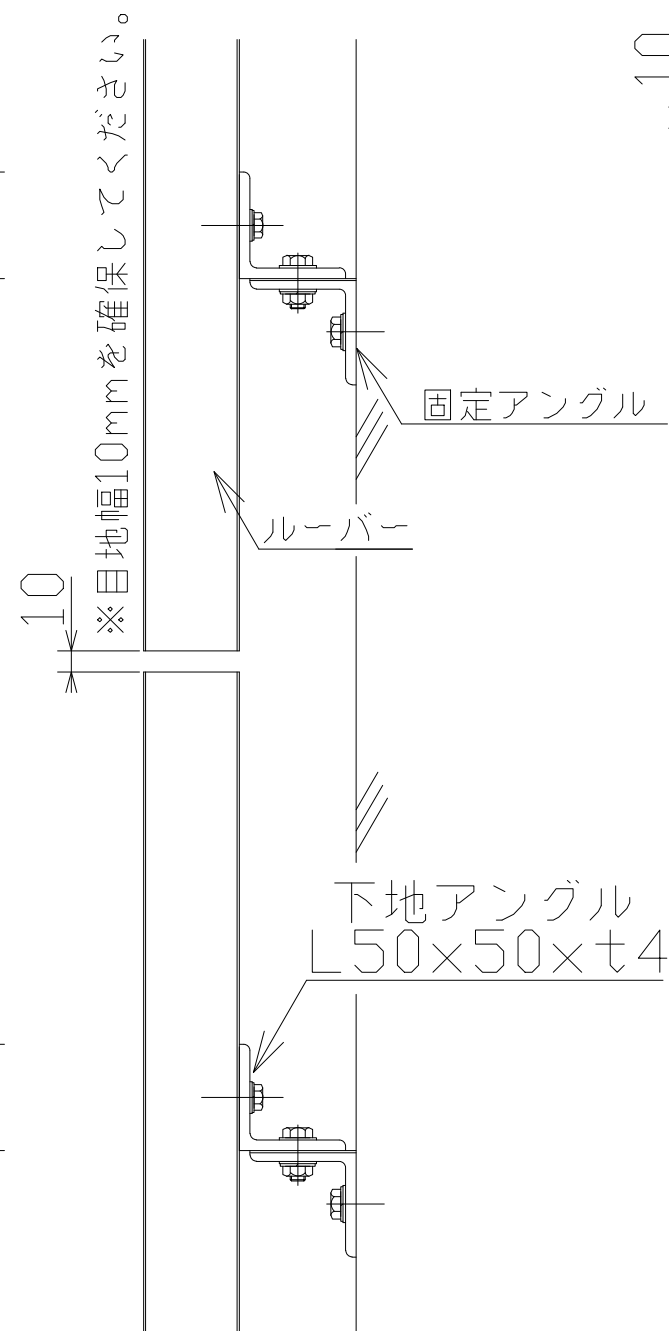

< ジョイント部分・躯体との取り付け >

・ルーバーのジョイント部分

・躯体との取り付け

SKY MARKER type W

— 標準納まり図集 —

Sanyo Ind., Ltd.

H22.01.07

ジョイント・躯体との取り付け