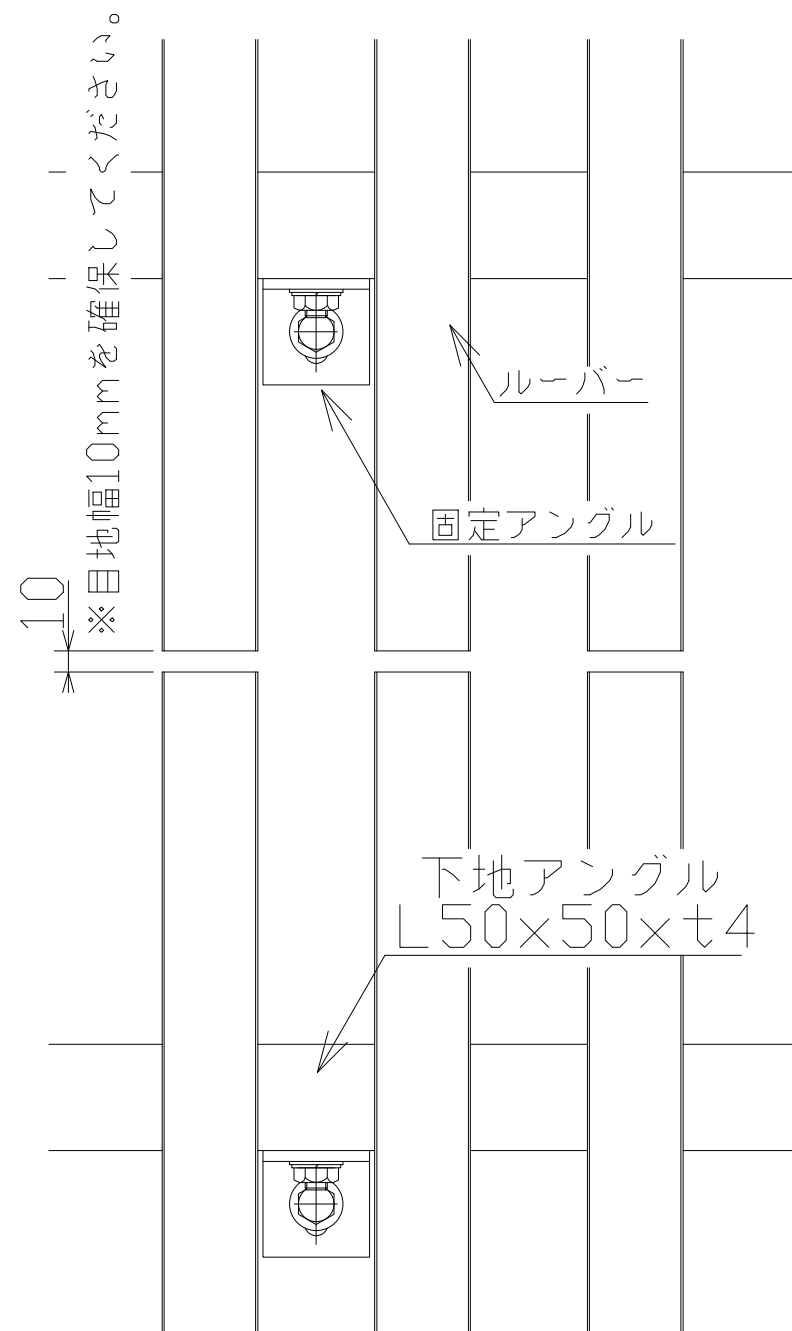

< ジョイント部分・躯体との取り付け >

・ルーバーのジョイント部分

・躯体との取り付け

SKY MARKER type W

— 標準納まり図集 —

Sanyo Ind., Ltd.

H22.01.07

ジョイント・躯体との取り付け