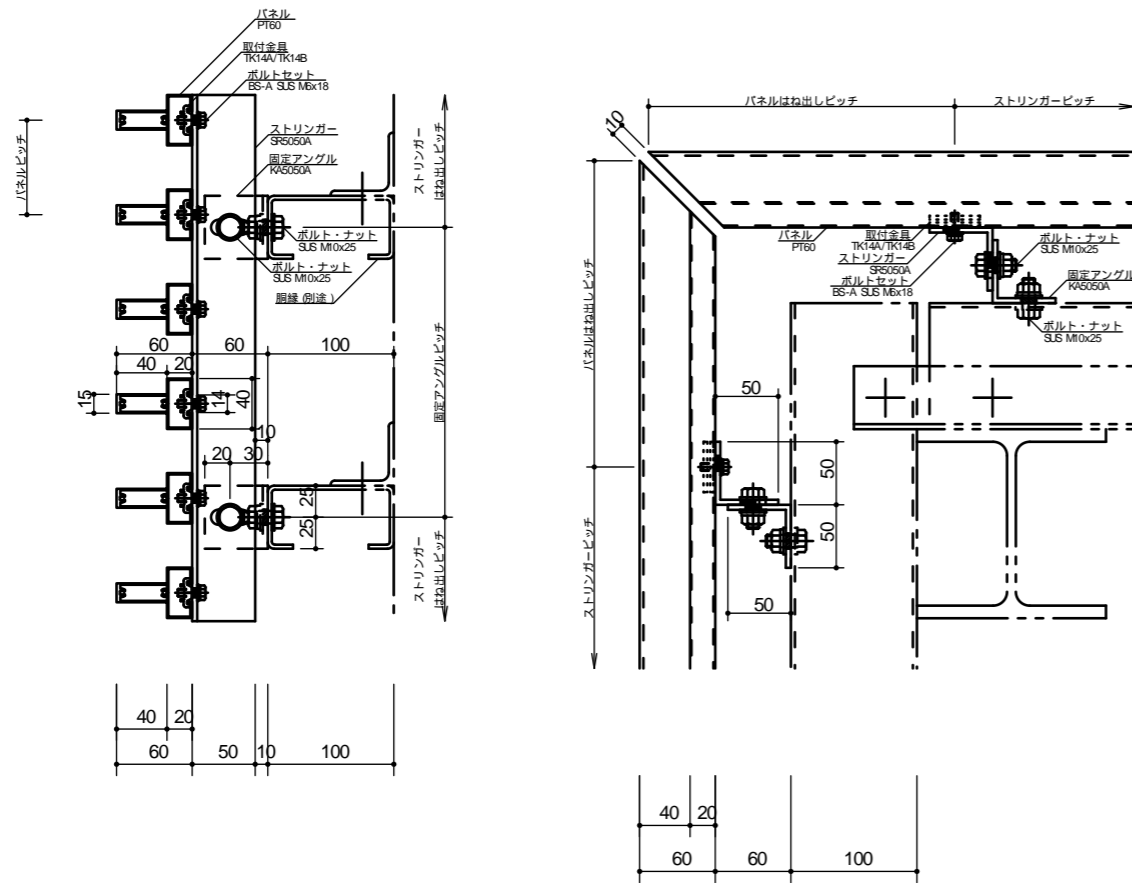

アルミ製ルーバー スカイマーカー TypeU 納まり図

横張り納まり
PT60

縦張り納まり
PT60