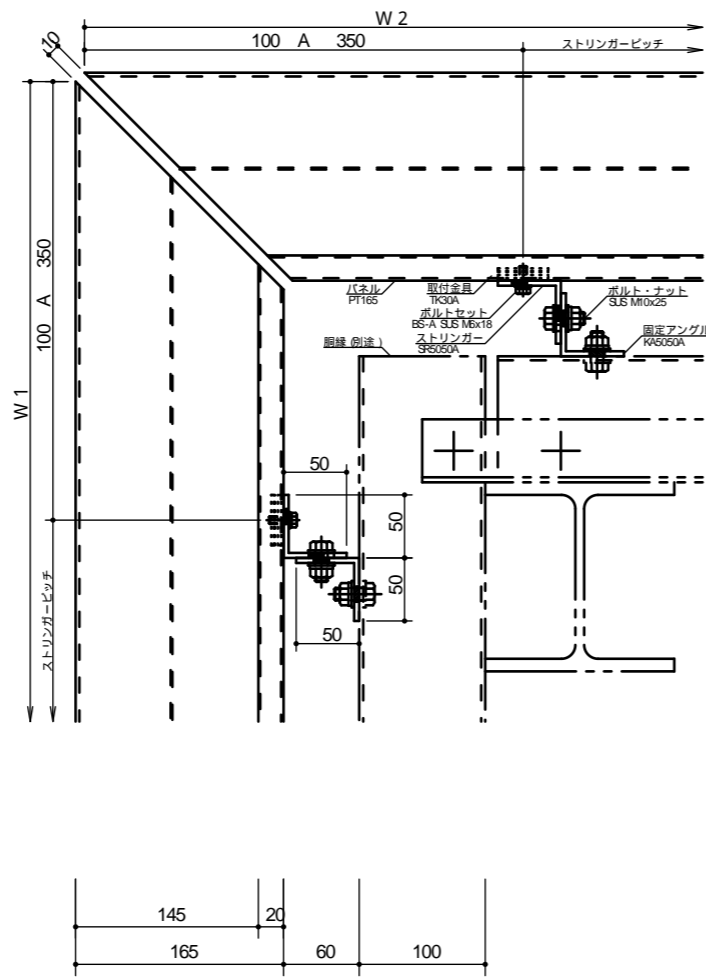

# アルミ製ルーバー スカイマーカー TypeU 納まり図

横張り納まり  
PT165

縦張り納まり  
PT165