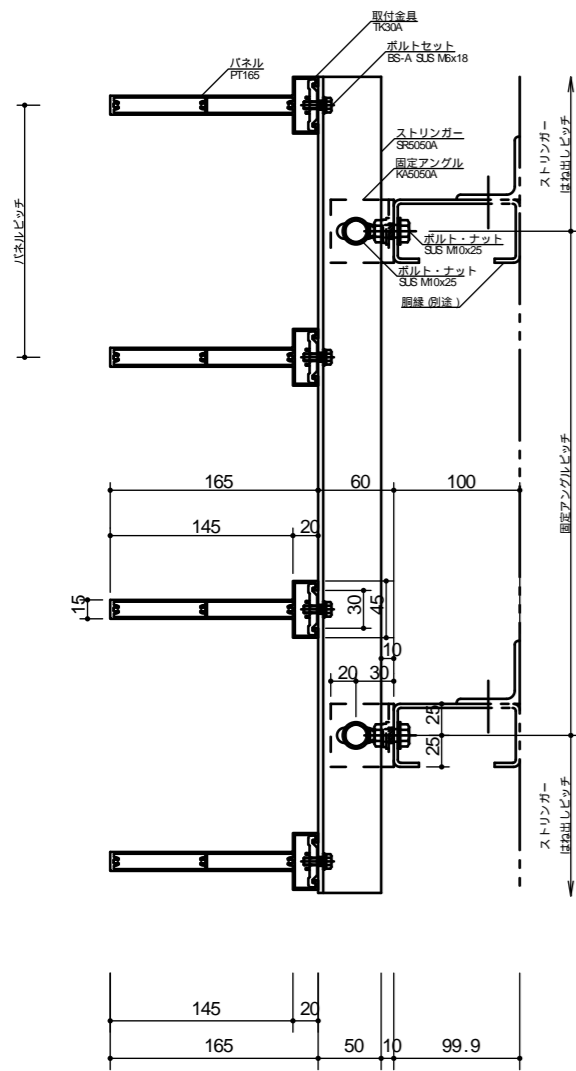

# アルミ製ルーバー スカイマーカー TypeU 納まり図

横張り納まり  
PT165

縦張り納まり  
PT165