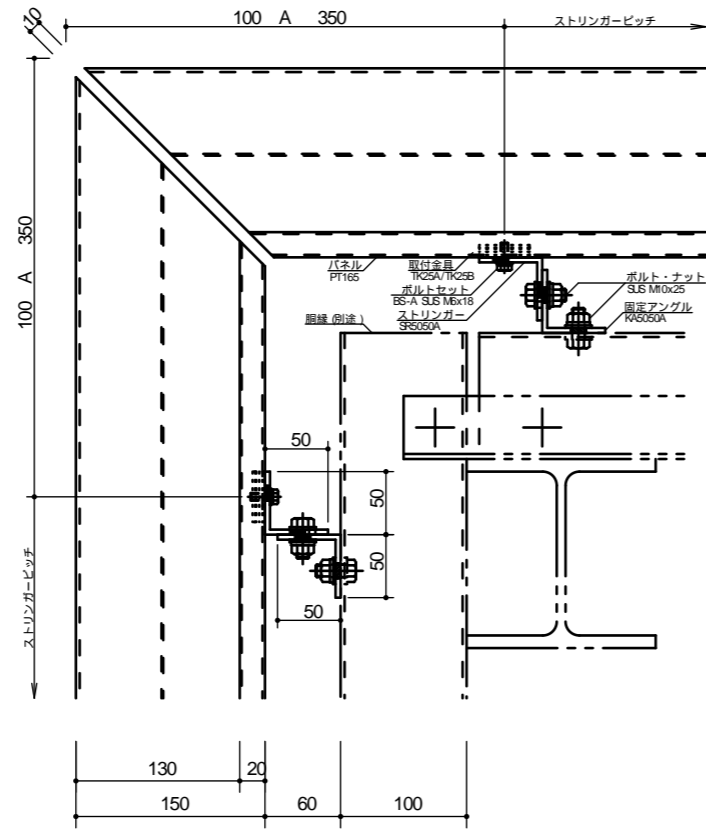

# アルミ製ルーバー スカイマーカー TypeU 納まり図

横張り納まり  
PT150

縦張り納まり  
PT150