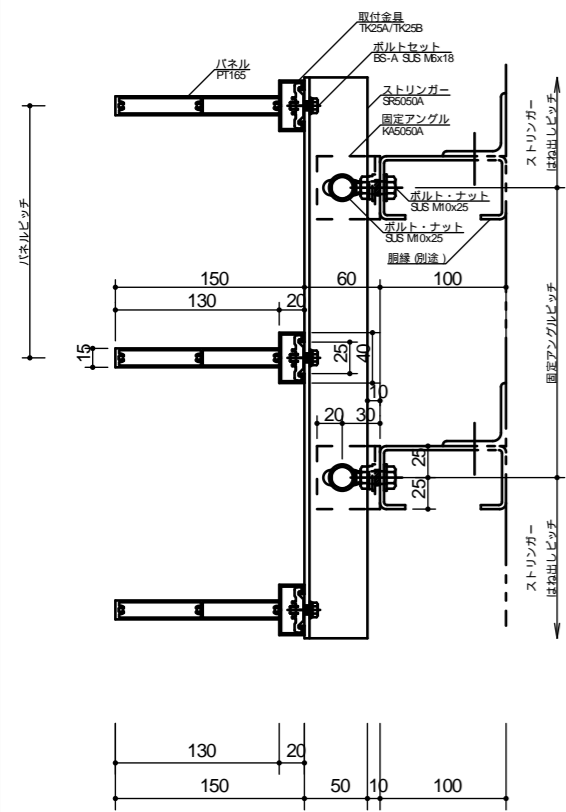

# アルミ製ルーバー スカイマーカー TypeU 納まり図

横張り納まり  
PT150

縦張り納まり  
PT150