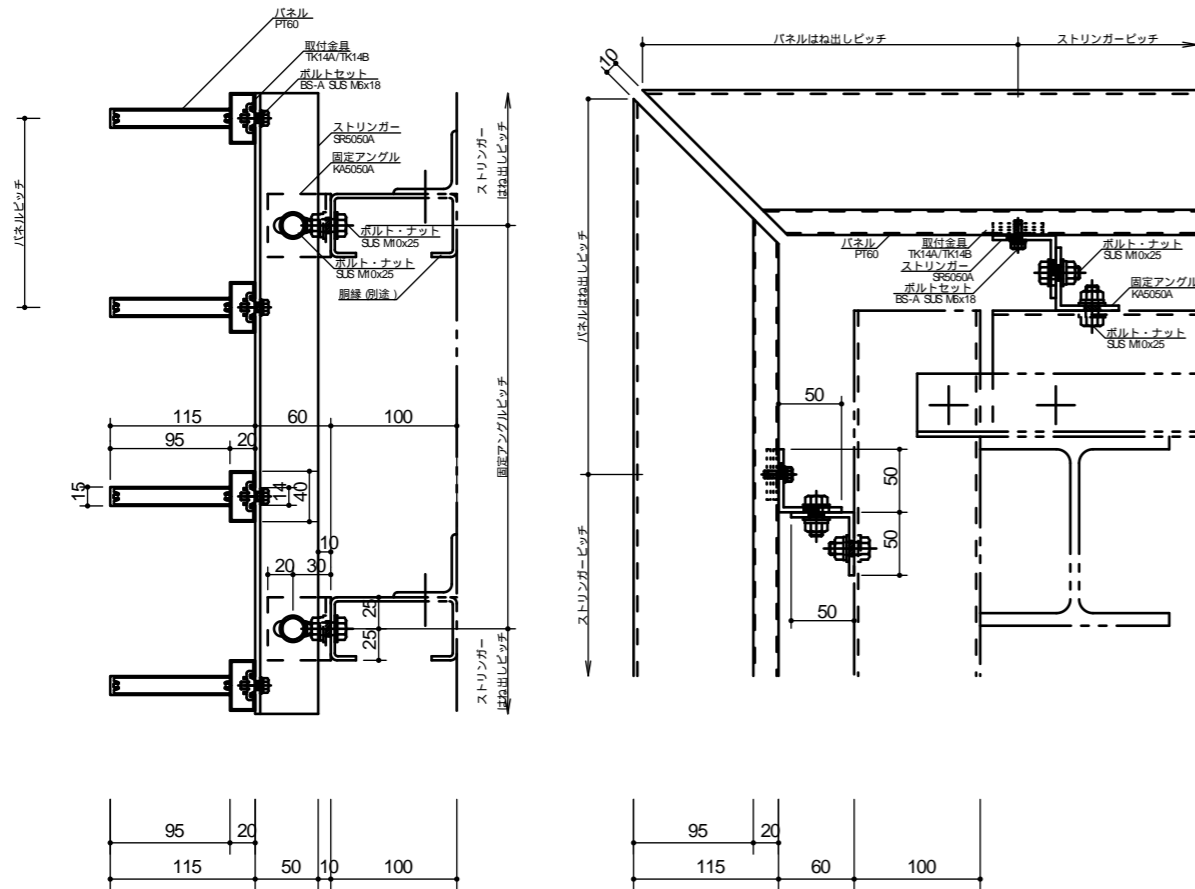

# アルミ製ルーバー スカイマーカー TypeU 納まり図

横張り納まり  
PT115

縦張り納まり  
PT115