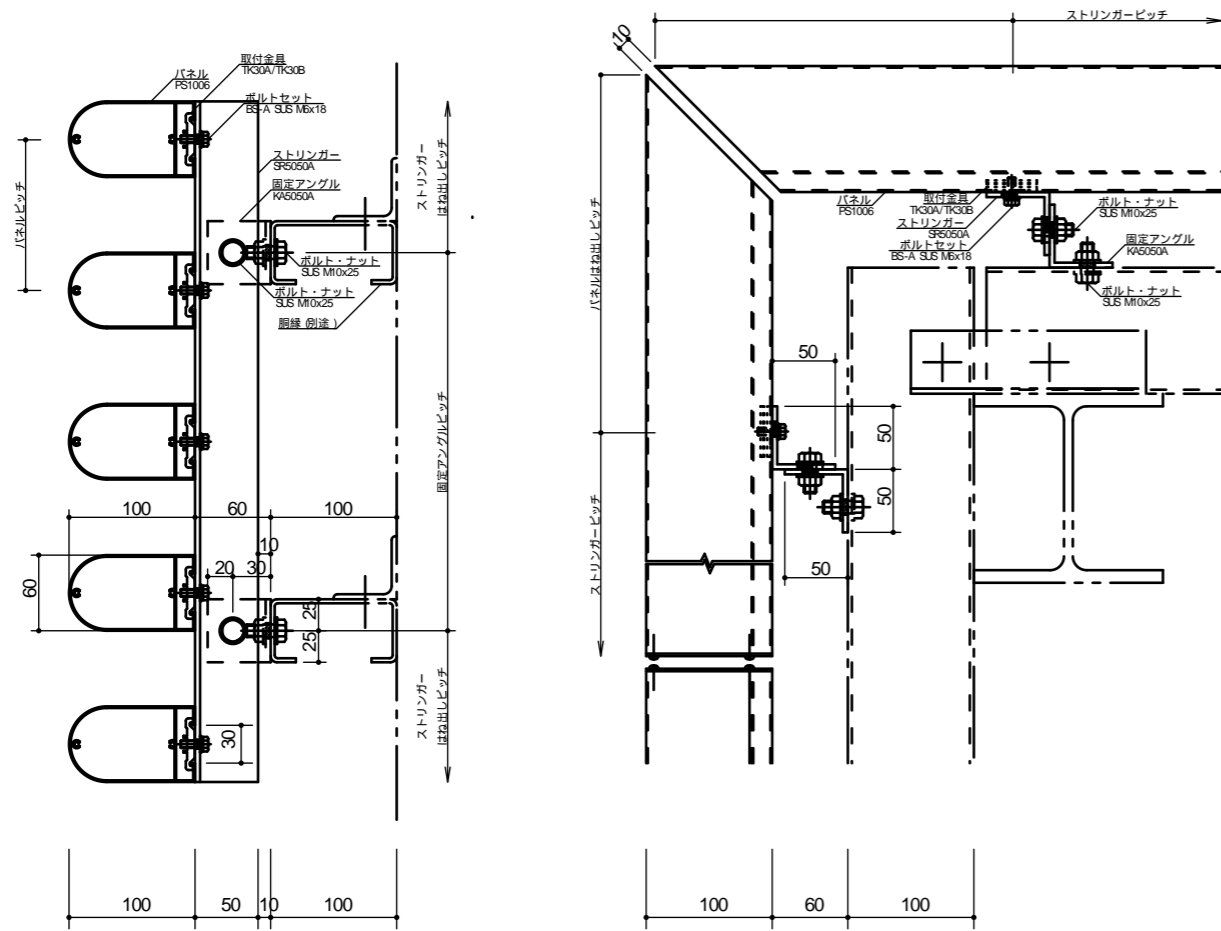

アルミ製ルーバー スカイマーカー TypeU 納まり図

横張り納まり
PS1006

縦張り納まり
PS1006