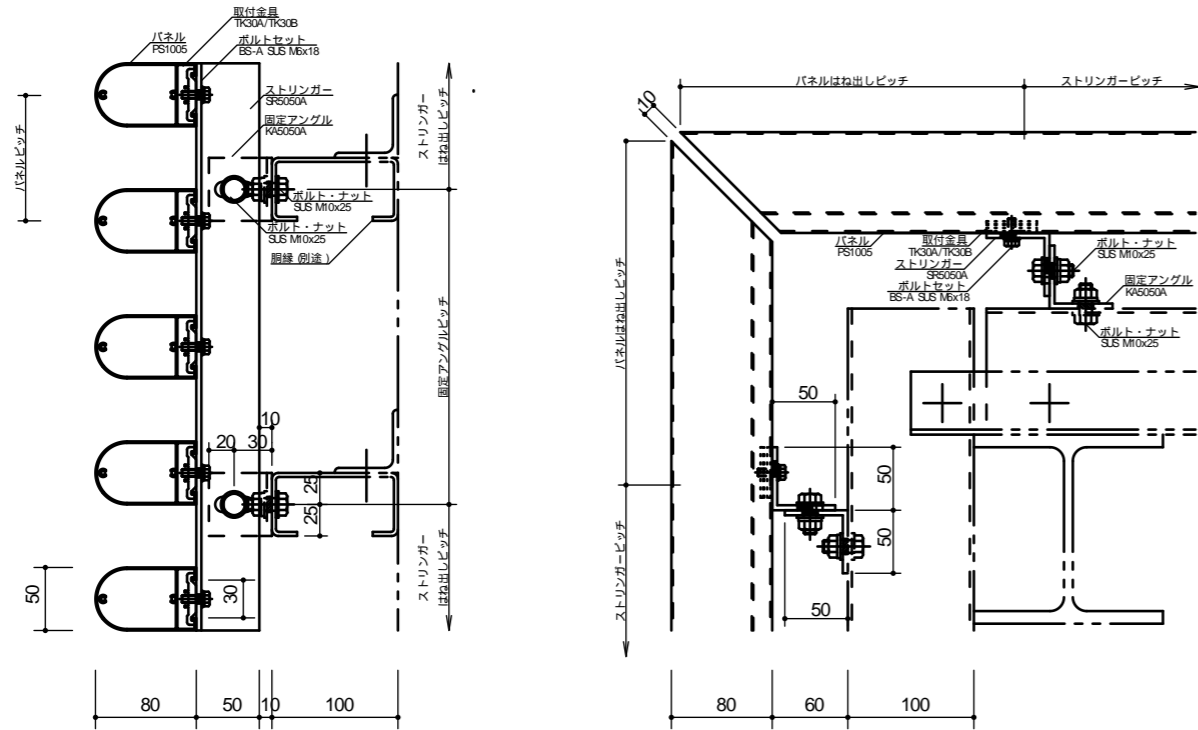

アルミ製ルーバー スカイマーカー TypeU 納まり図

横張り納まり
PS1005

縦張り納まり
PS1005