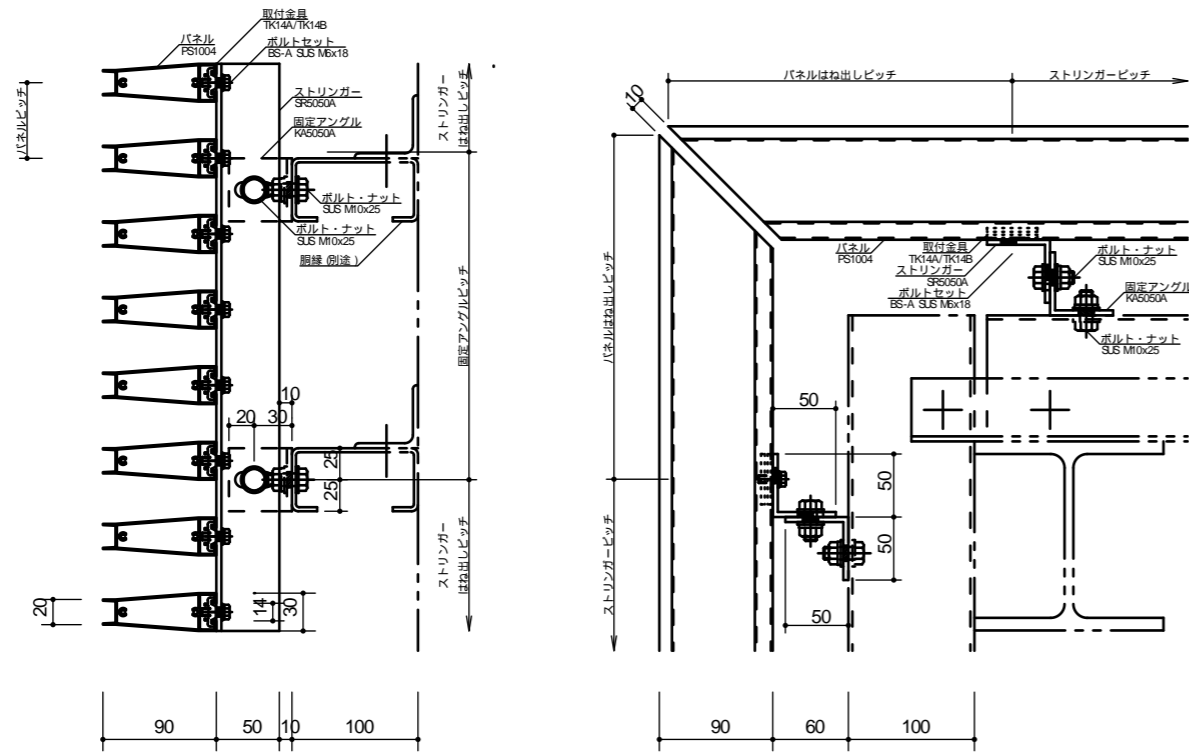

アルミ製ルーバー スカイマーカー TypeU 納まり図

横張り納まり
PS1004

縦張り納まり
PS1004