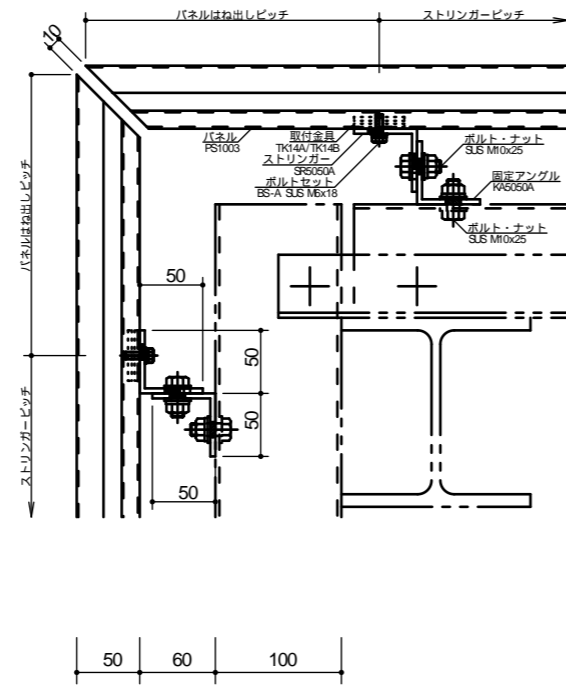

アルミ製ルーバー スカイマーカー TypeU 納まり図

横張り納まり
PS1003

縦張り納まり
PS1003