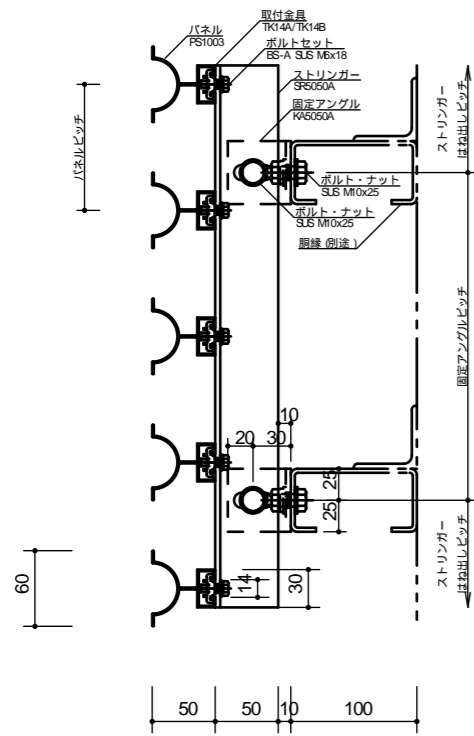

アルミ製ルーバー スカイマーカー TypeU 納まり図

横張り納まり
PS1003

縦張り納まり
PS1003