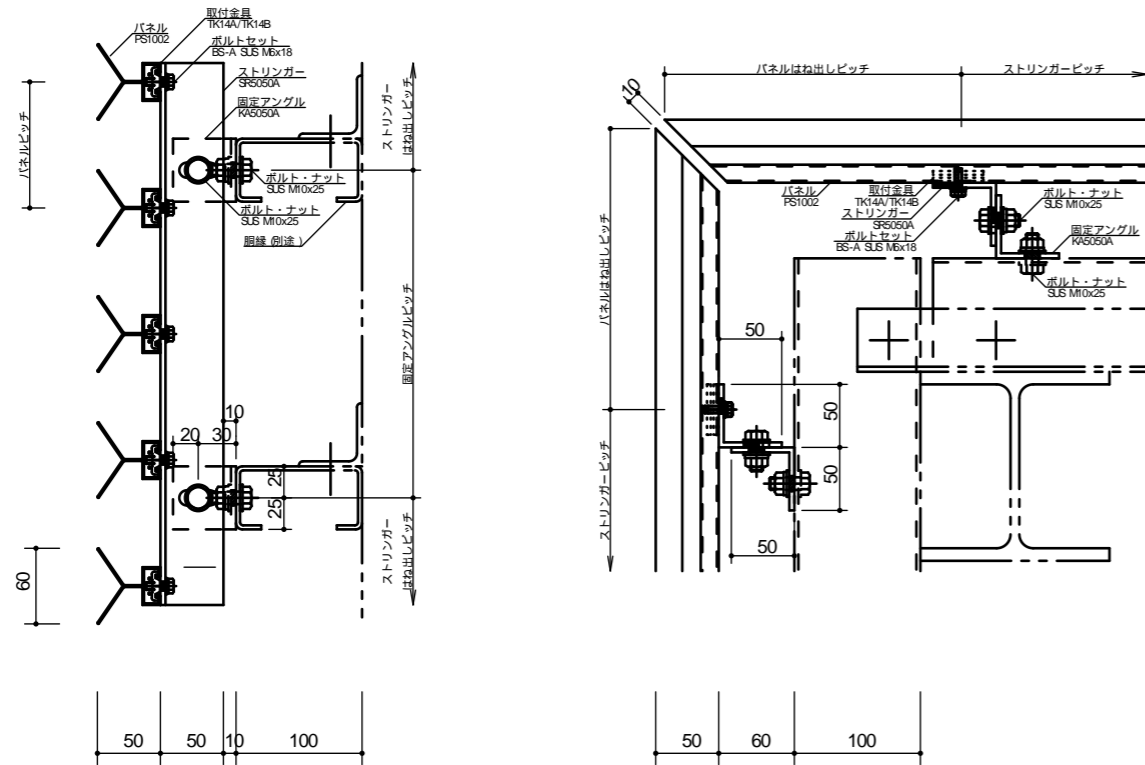

アルミ製ルーバー スカイマーカー TypeU 納まり図

横張り納まり
PS1002

縦張り納まり
PS1002