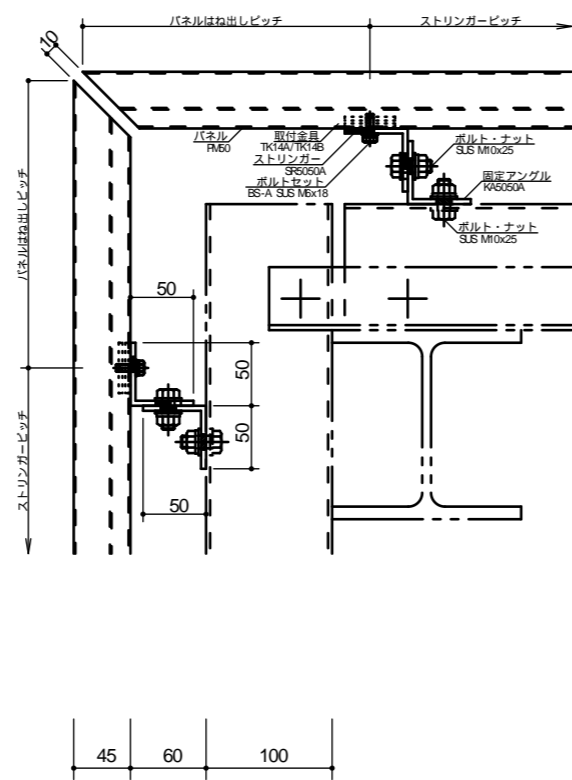

# アルミ製ルーバー スカイマーカー TypeU 納まり図

横張り納まり  
FM50

縦張り納まり  
FM50