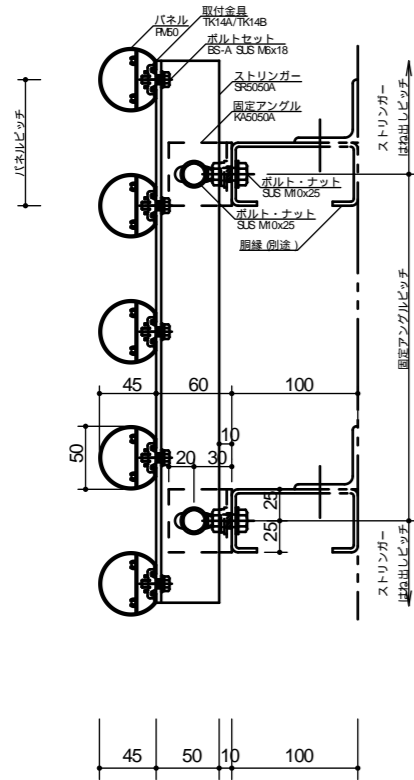

# アルミ製ルーバー スカイマーカー TypeU 納まり図

横張り納まり  
FM50

縦張り納まり  
FM50