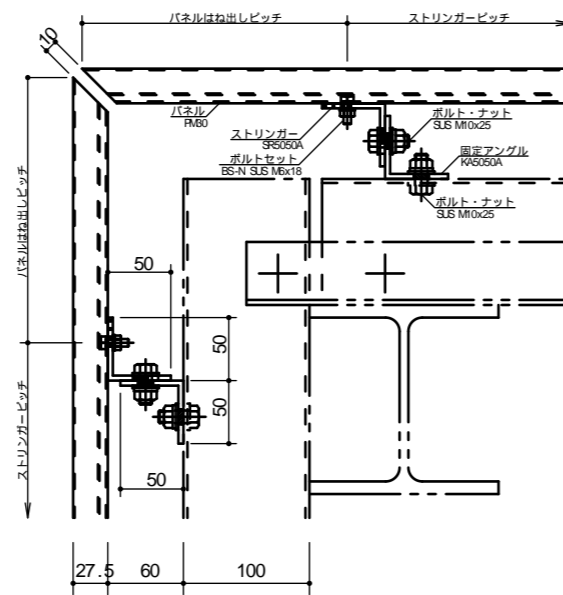

# アルミ製ルーバー スカイマーカー TypeU 納まり図

横張り納まり  
FM30

縦張り納まり  
FM30