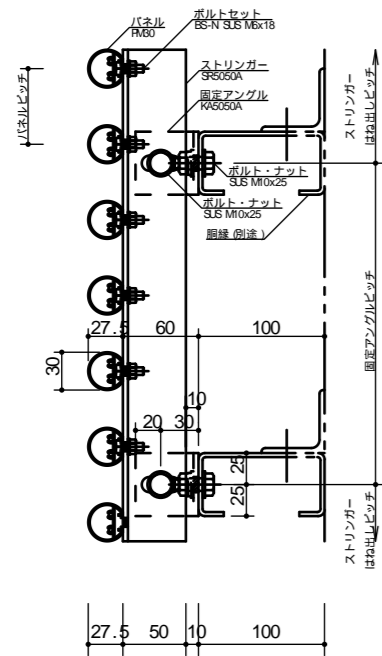

# アルミ製ルーバー スカイマーカー TypeU 納まり図

横張り納まり  
FM30

縦張り納まり  
FM30