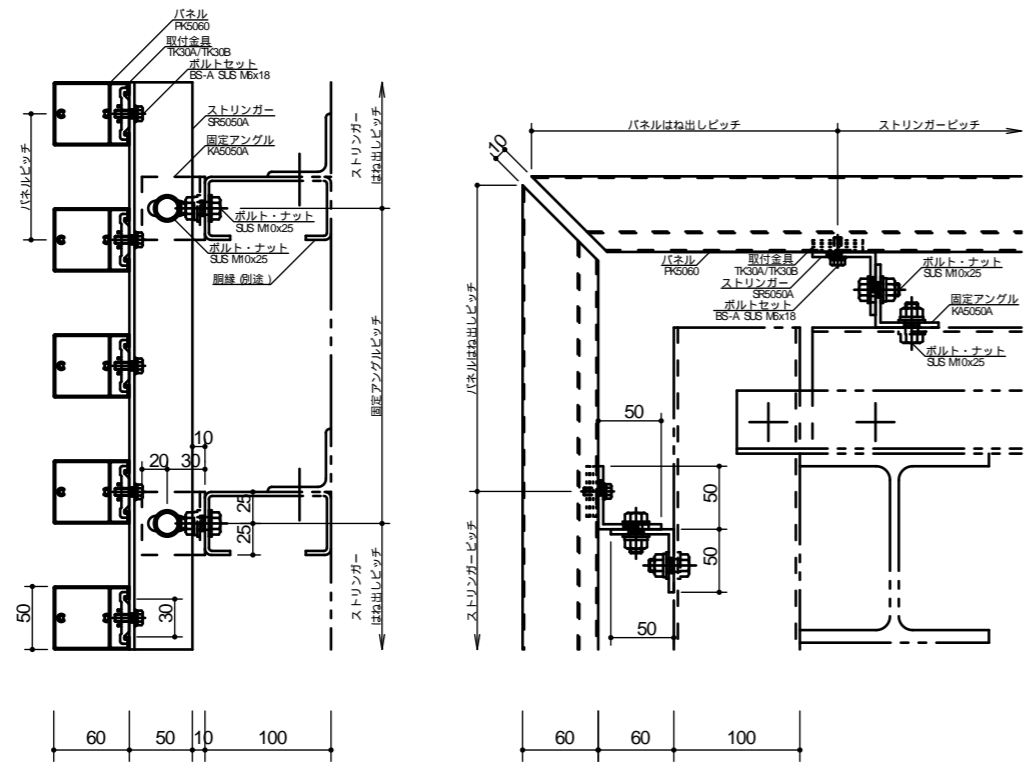

アルミ製ルーバー スカイマーカー TypeU 納まり図

横張り納まり
PK5060

縦張り納まり
PK5060