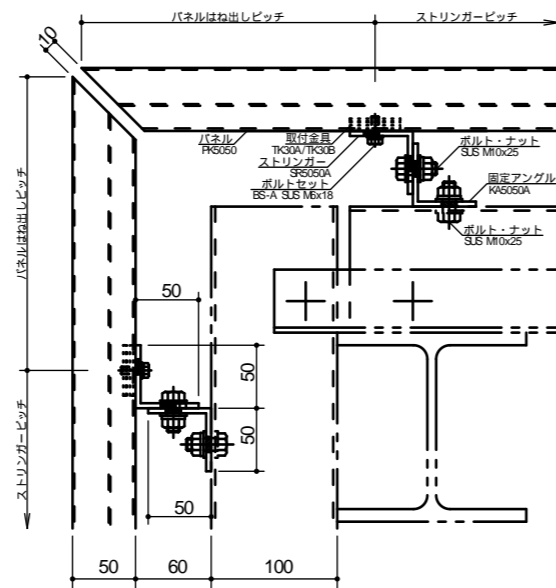

アルミ製ルーバー スカイマーカー TypeU 納まり図

横張り納まり
PK5050

縦張り納まり
PK5050