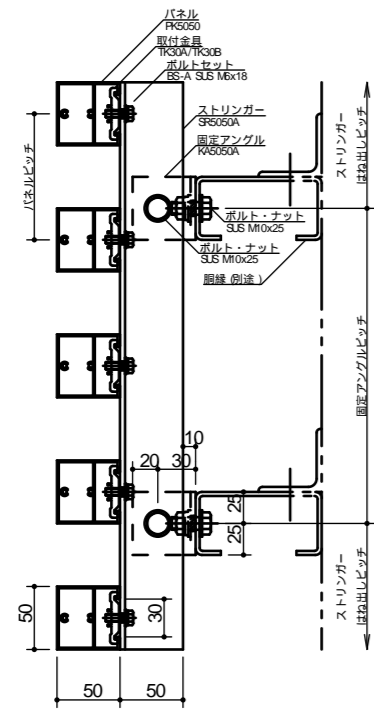

アルミ製ルーバー スカイマーカー TypeU 納まり図

横張り納まり
PK5050

縦張り納まり
PK5050