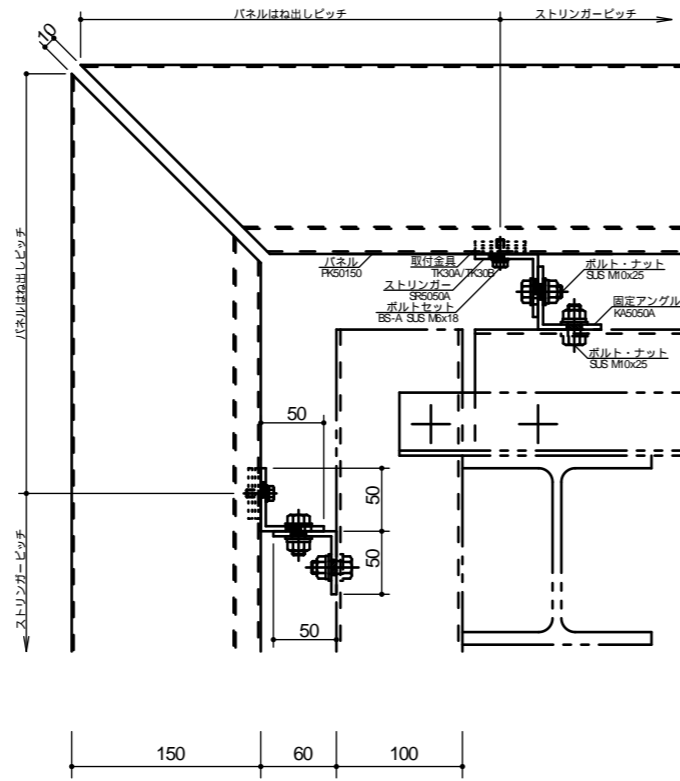

# アルミ製ルーバー スカイマーカー TypeU 納まり図

横張り納まり  
PK50150

縦張り納まり  
PK50150