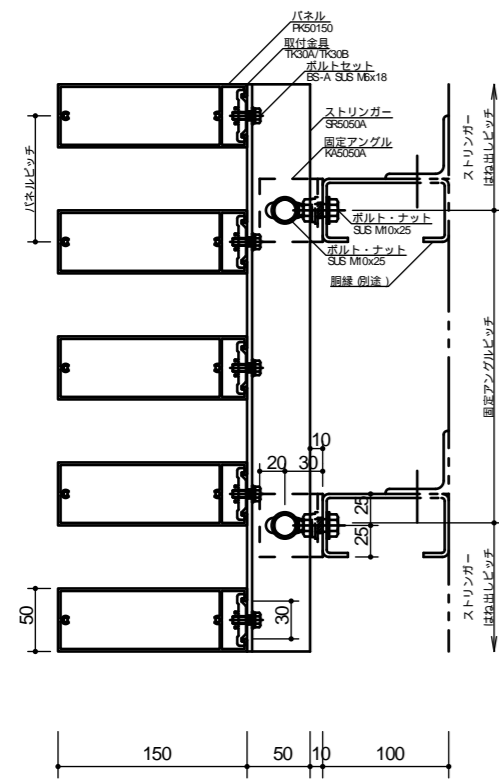

# アルミ製ルーバー スカイマーカー TypeU 納まり図

横張り納まり  
PK50150

縦張り納まり  
PK50150