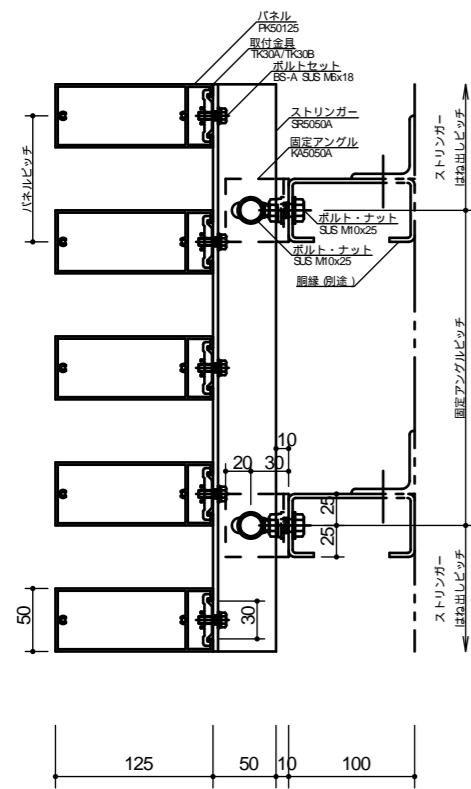

アルミ製ルーバー スカイマーカー TypeU 納まり図

横張り納まり
FK50125

縦張り納まり
FK50125