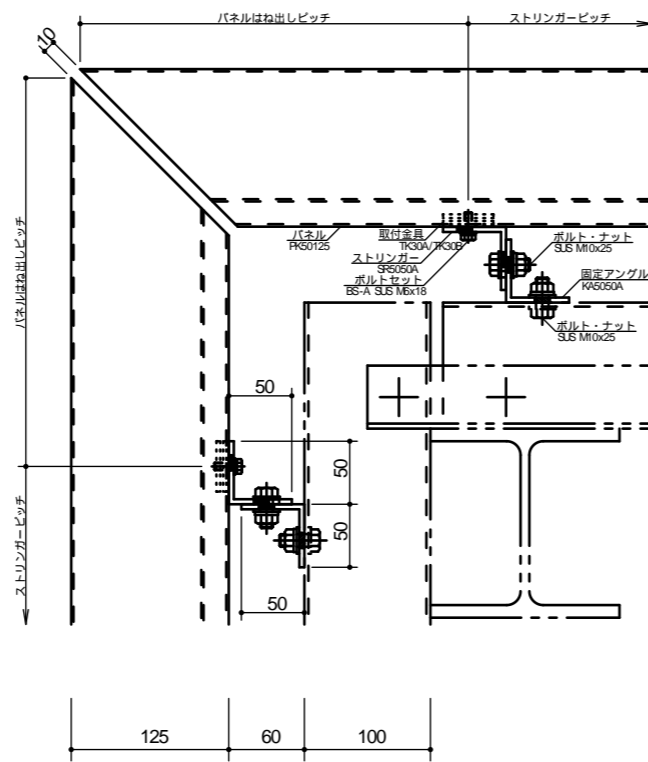

アルミ製ルーバー スカイマーカー TypeU 納まり図

横張り納まり
FK50125

縦張り納まり
FK50125