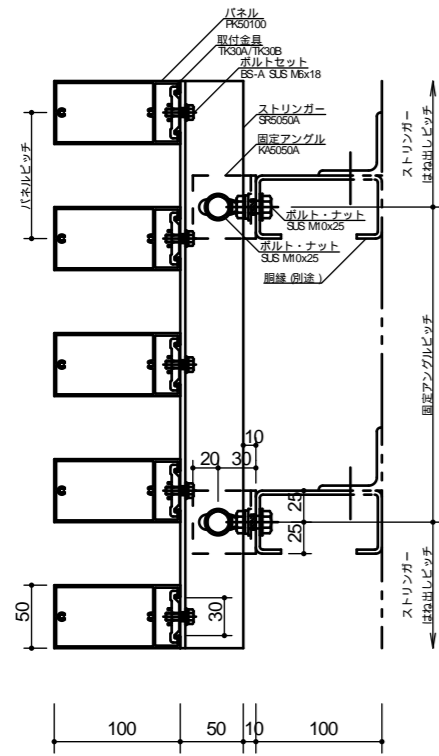

アルミ製ルーバー スカイマーカー TypeU 納まり図

横張り納まり
FK50100

縦張り納まり
FK50100