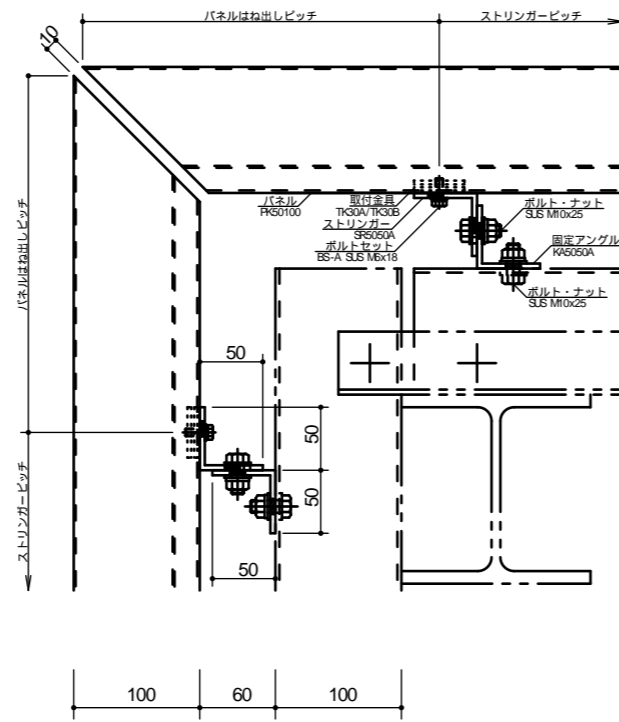

アルミ製ルーバー スカイマーカー TypeU 納まり図

横張り納まり
FK50100

縦張り納まり
FK50100