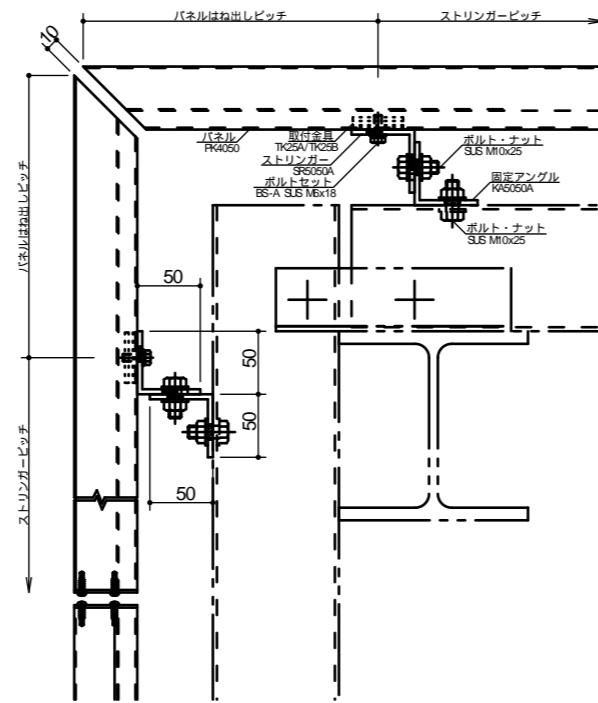

アルミ製ルーバー スカイマーカー TypeU 納まり図

横張り納まり
PK4050

縦張り納まり
PK4050