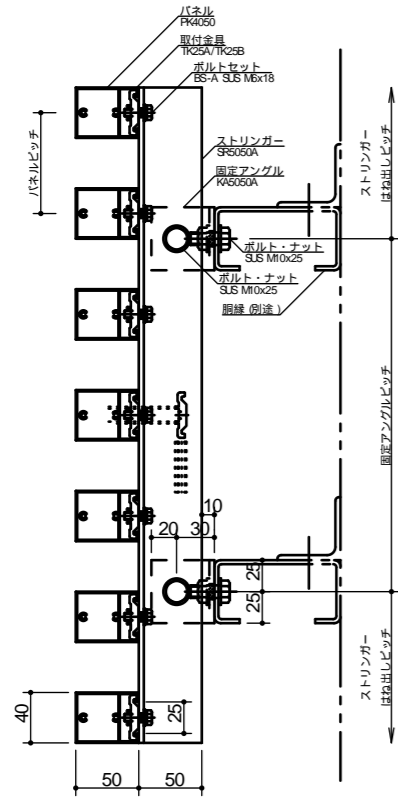

アルミ製ルーバー スカイマーカー TypeU 納まり図

横張り納まり
PK4050

縦張り納まり
PK4050