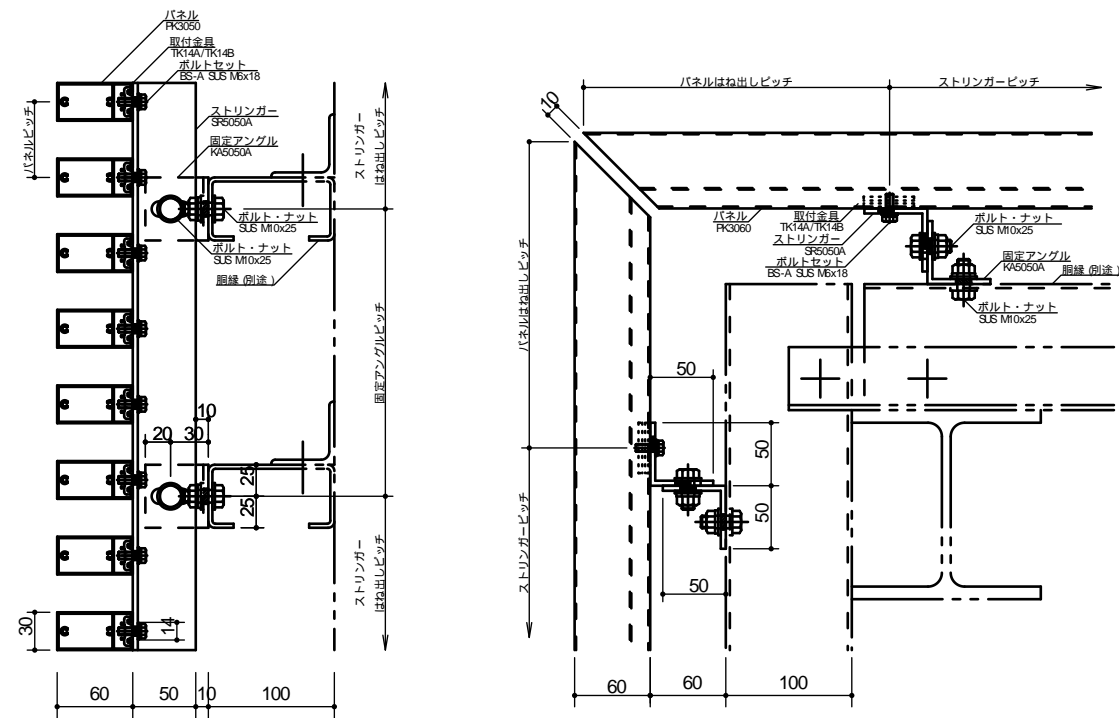

アルミ製ルーバー スカイマーカー TypeU 納まり図

横張り納まり
PK3060

縦張り納まり
PK3060