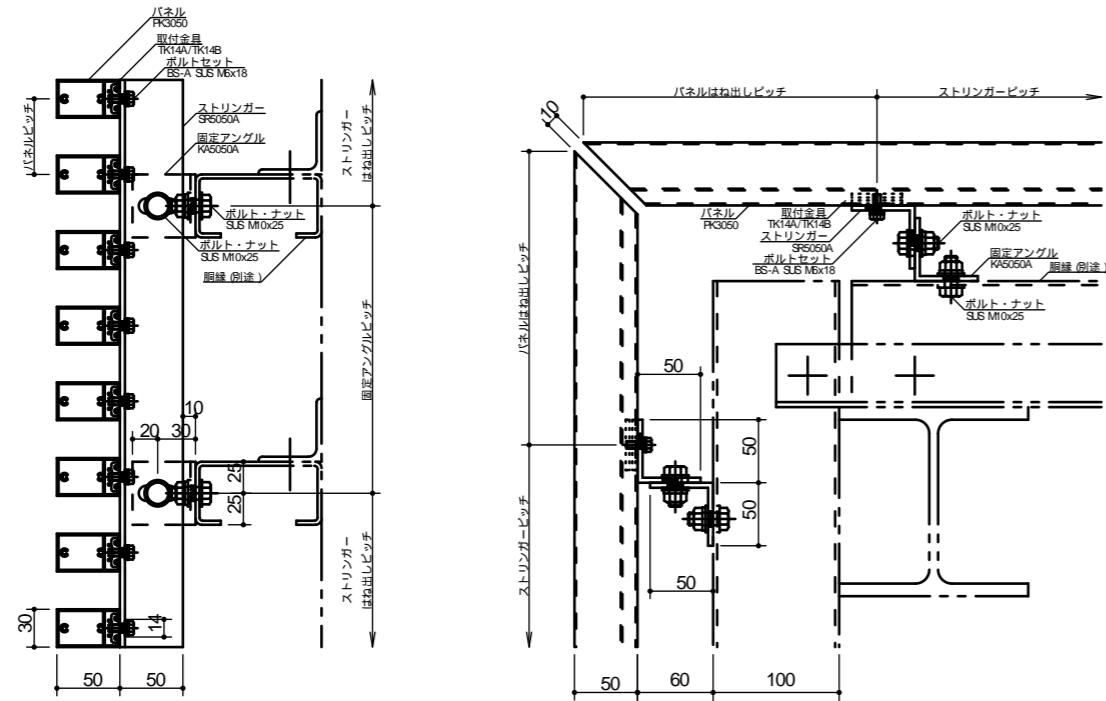

# アルミ製ルーバー スカイマーカー TypeU 納まり図

横張り納まり  
PK3050

縦張り納まり  
PK3050