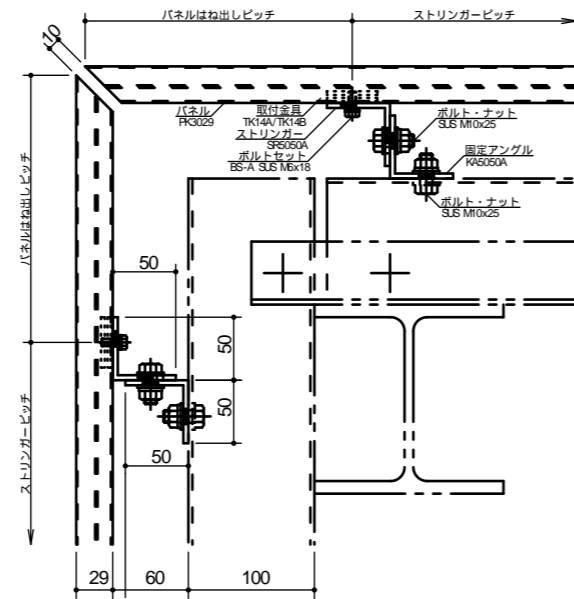

アルミ製ルーバー スカイマーカー TypeU 納まり図

横張り納まり
PK3029

縦張り納まり
PK3029