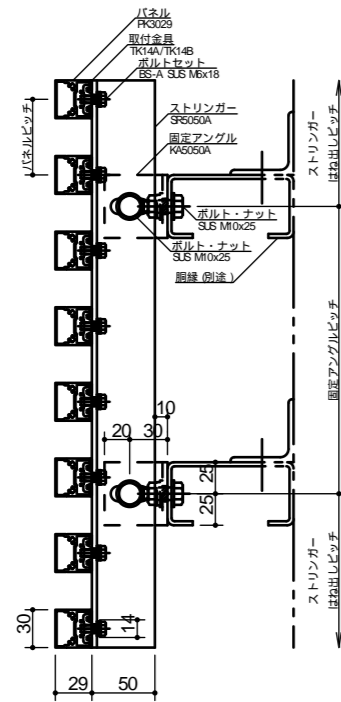

アルミ製ルーバー スカイマーカー TypeU 納まり図

横張り納まり
PK3029

縦張り納まり
PK3029