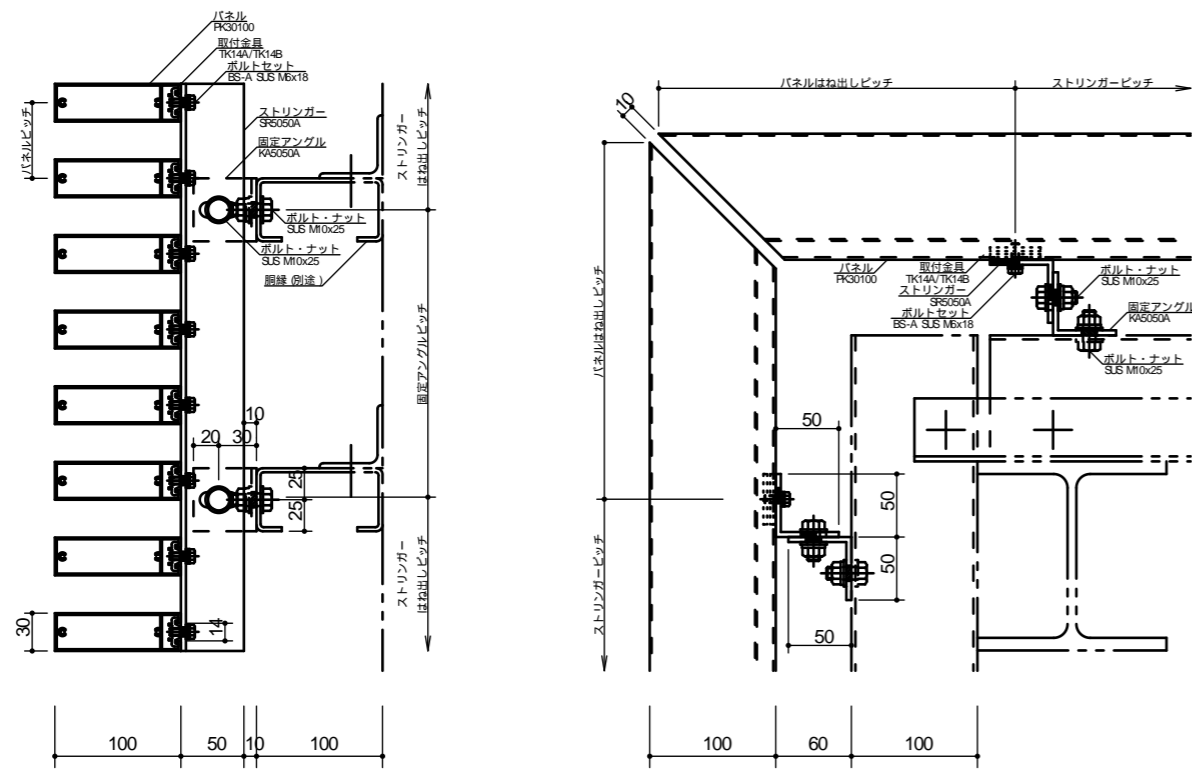

アルミ製ルーバー スカイマーカー TypeU 納まり図

横張り納まり
FK30100

縦張り納まり
FK30100