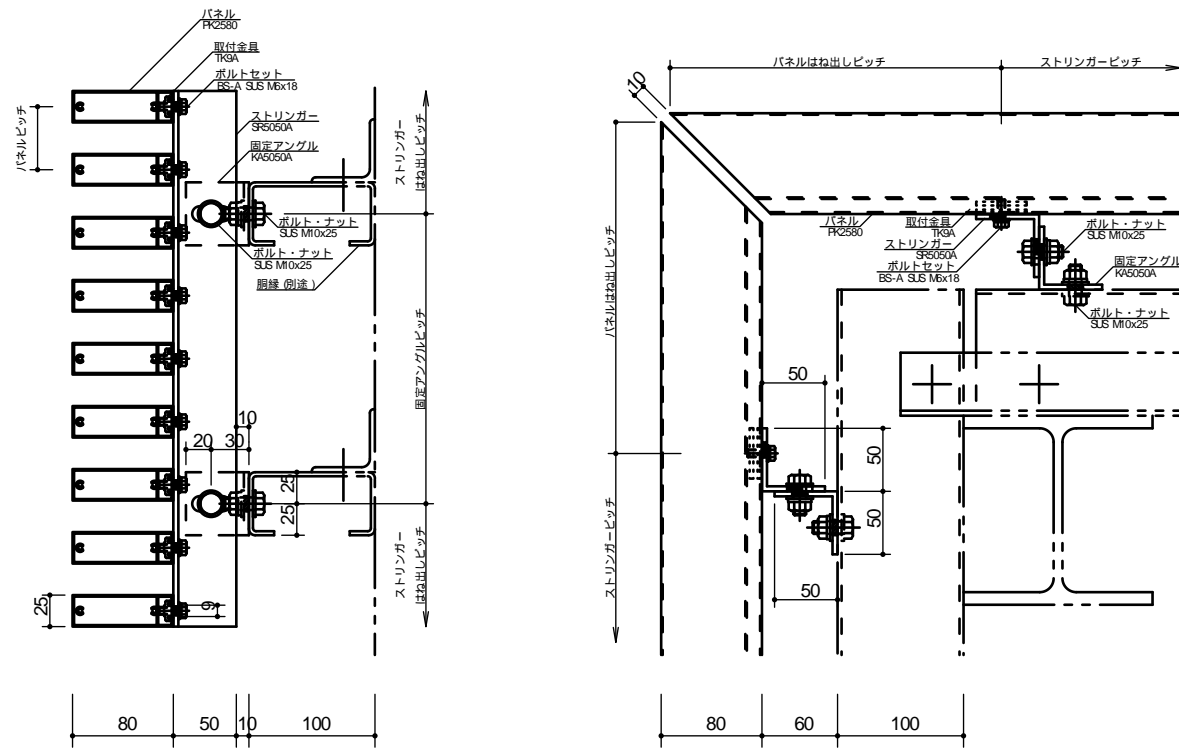

アルミ製ルーバー スカイマーカー TypeU 納まり図

横張り納まり
PK2580

縦張り納まり
PK2580