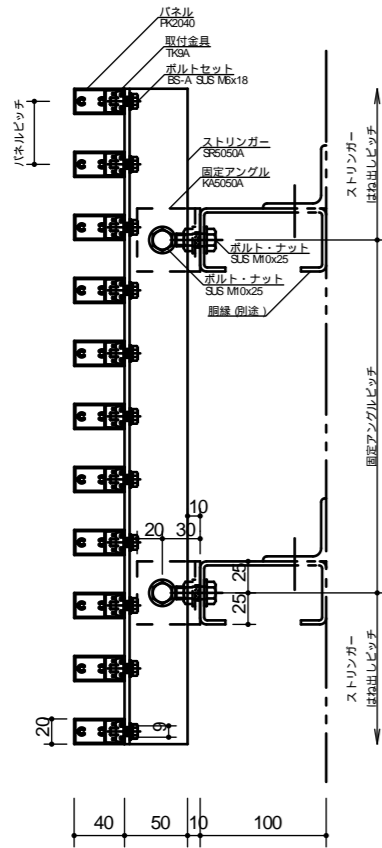

アルミ製ルーバー スカイマーカー TypeU 納まり図

横張り納まり
PK2040

縦張り納まり
PK2040