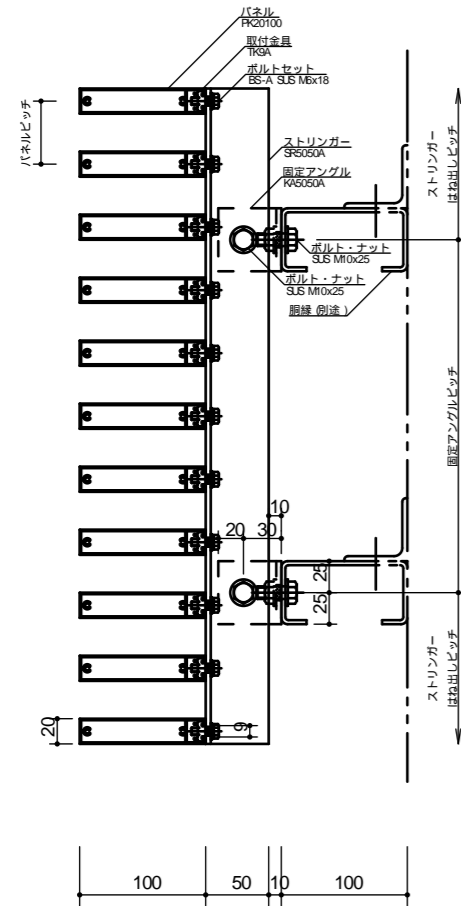

アルミ製ルーバー スカイマーカー TypeU 納まり図

横張り納まり
FK20100

縦張り納まり
FK20100