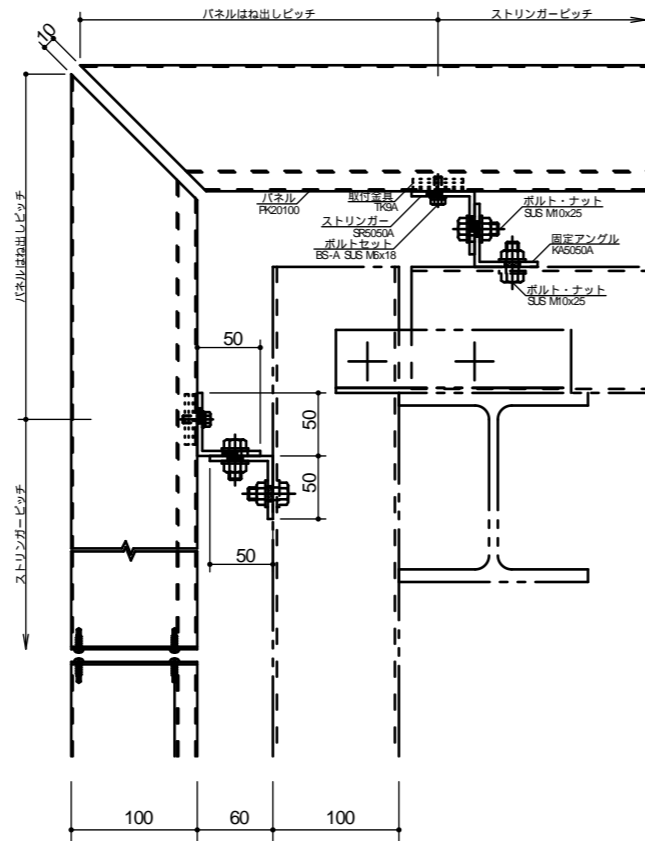

アルミ製ルーバー スカイマーカー TypeU 納まり図

横張り納まり
FK20100

縦張り納まり
FK20100