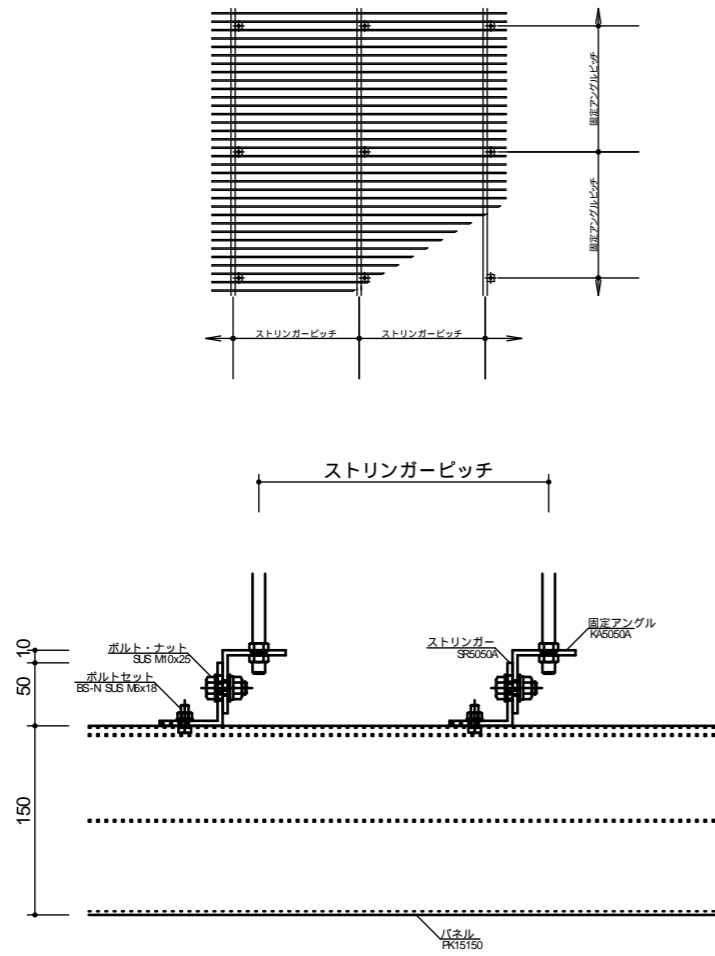

アルミ製ルーバー スカイマーカー TypeU 納まり図

横張り納まり
PK15150

縦張り納まり
PK15150