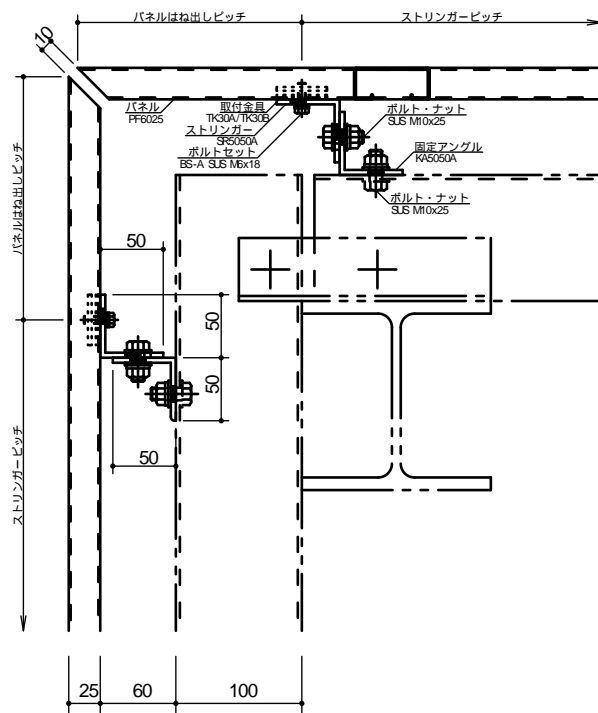

アルミ製ルーバー スカイマーカー TypeU 納まり図

横張り納まり
PF6025

縦張り納まり
PF6025