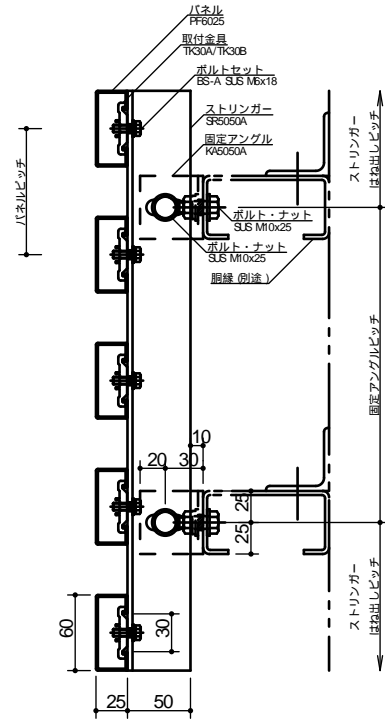

アルミ製ルーバー スカイマーカー TypeU 納まり図

横張り納まり
PF6025

縦張り納まり
PF6025