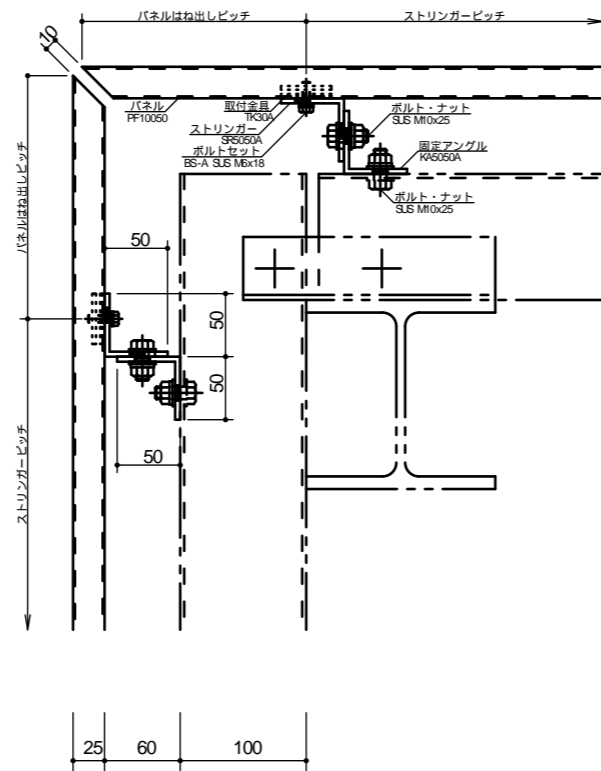

アルミ製ルーバー スカイマーカー TypeU 納まり図

横張り納まり
PF15025

縦張り納まり
PF15025