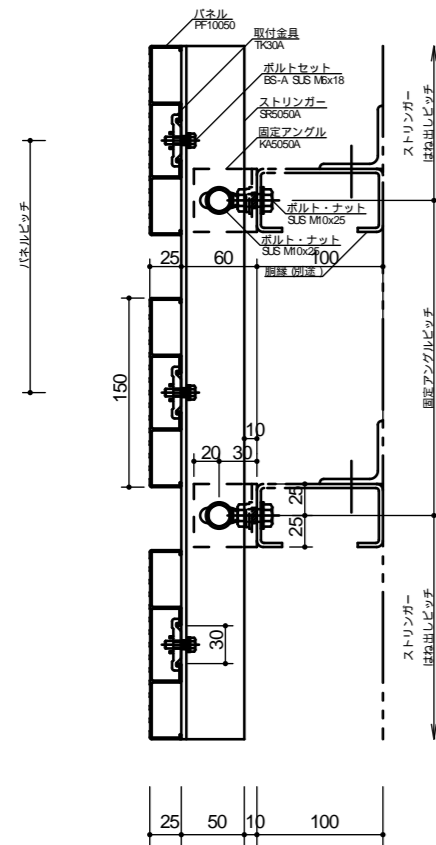

アルミ製ルーバー スカイマーカー TypeU 納まり図

横張り納まり
PF15025

縦張り納まり
PF15025