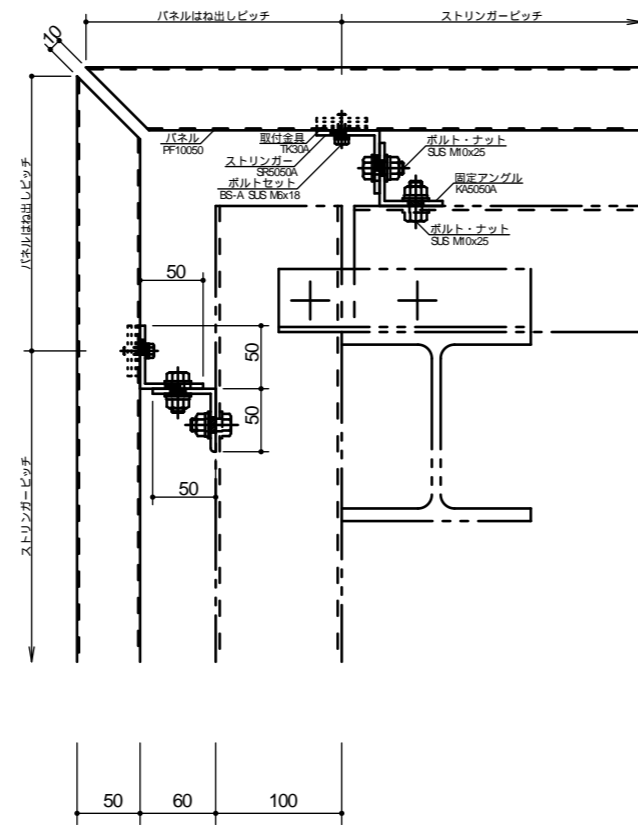

# アルミ製ルーバー スカイマーカー TypeU 納まり図

横張り納まり  
PF10050

縦張り納まり  
PF10050