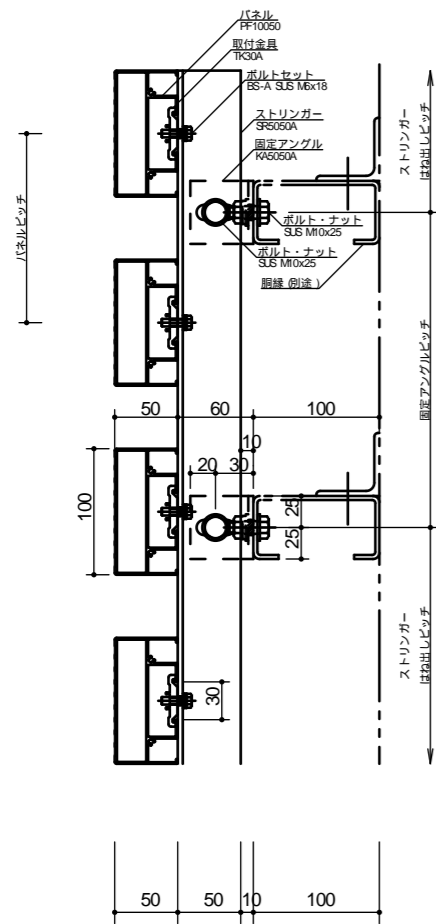

# アルミ製ルーバー スカイマーカー TypeU 納まり図

横張り納まり  
PF10050

縦張り納まり  
PF10050