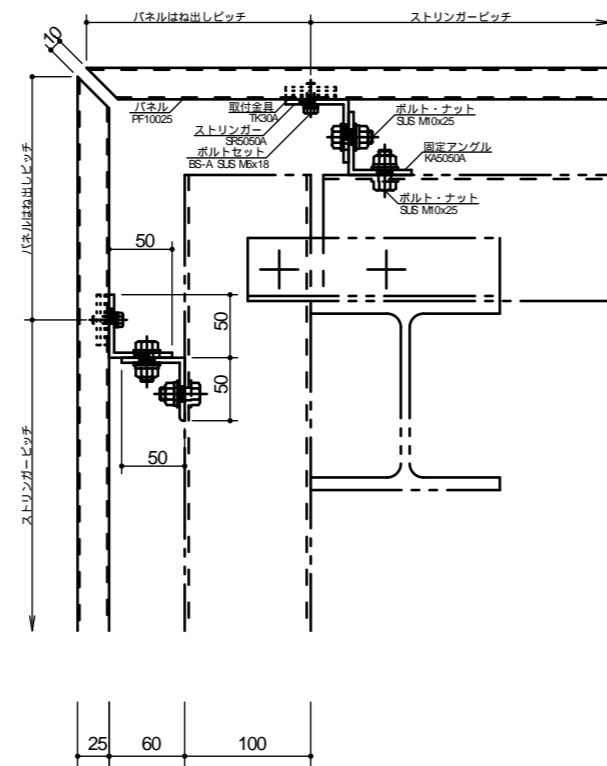

# アルミ製ルーバー スカイマーカー TypeU 納まり図

横張り納まり  
PF10025

縦張り納まり  
PF10025