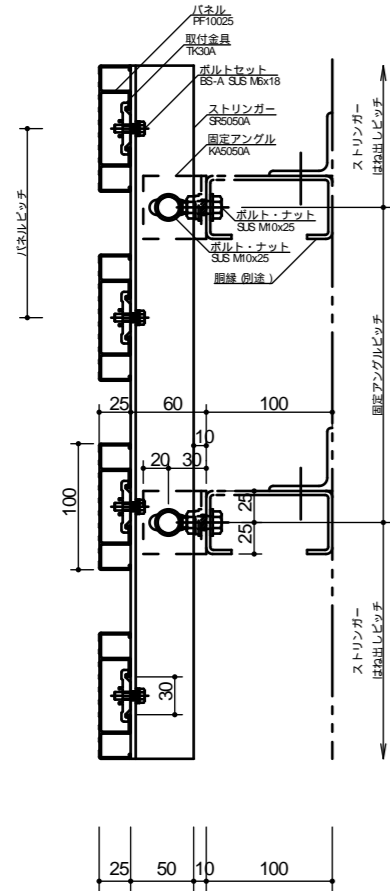

# アルミ製ルーバー スカイマーカー TypeU 納まり図

横張り納まり  
PF10025

縦張り納まり  
PF10025